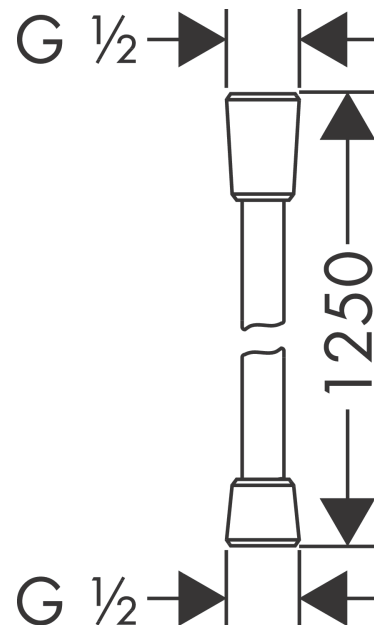

Isiflex

Doucheslang 125 cm

Oppervlakken: **Brushed Bronze** Art.-nr.: **28272140**

Beschrijving

Functies

- hoogwaardige kunststoffen slang
- eenvoudig te reinigen kunststof huls
- lengte doucheslang: 1,25 m
- meedraaiende wartel aan douchezijde tegen verdraaien van de doucheslang
- met knikbescherming
- moer aan doucheslang: conische moer aan beide zijden
- aansluiting: G ½

Maattekening

Isiflex**Doucheslang 125 cm**Oppervlakken: **Brushed Bronze** Art.-nr.: **28272140****Uittrektekening**

Bouwjaar: >11/16

Isiflex
Doucheslang 125 cm
Oppervlakken: **Brushed Bronze** Art.-nr.: **28272140**

Onderdelenlijst

Bouwjaar: >11/16

= Pos.	Beschrijving	Art.-nr.	PC	VE
1	dichting	98058000	-	1