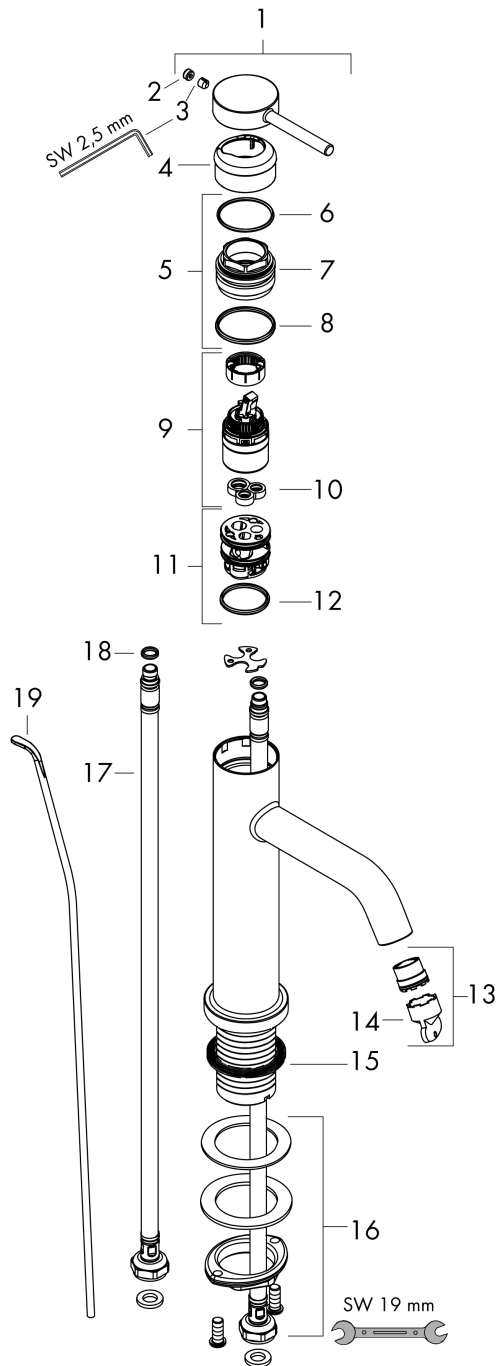

#### Maattekening

#### Doorstroomdiagram

**Tecturis S****ééngreeps wastafelkraan 110 met trekwaste**Oppervlakte finish: **mat wit**    Artikelnummer: **73310700****Explosietekening**

Bouwjaar: &gt;06/23

**Tecturis S****ééngreeps wastafelkraan 110 met trekwaste**Oppervlakte finish: **mat wit** Artikelnummer: **73310700****Reserveonderdelenlijst**

Bouwjaar: &gt;06/23

<b>Regel</b>	<b>Beschrijving</b>	<b>Artikelnummer</b>	<b>Prijs incl. BTW</b>	<b>VE</b>
1	greep	94985700	-	-
2	greepstop	93735700	-	1
3	inbusschroef M5x5	98446000	-	1
4	rozet	94987700	-	1
5	moer	94989000	-	-
6	O-ring 28x1,5	98421000	-	1
7	O-ring 25x1,5	98146000	-	1
8	O-ring 29x2	98391000	-	1
9	kardoes compl.	93760000	-	1
10	dichting	93383000	-	1
11	kardoesadapter	95975000	-	1
12	O-ring 23x2	98398000	-	1
13	perlator M16,5x1 (4,5 l/min)	92875000	-	1
14	montagesleutel	98987000	-	1
15	vlakdichting	98749000	-	1
16	schachtbevestigingsset compl. (Ø 32)	13961000	-	1
17	aansluitslang 600 mm M8x0,75 G3/8	96556000	-	1
18	O-ring 6,6x1,6	93019000	-	1
19	trekstang	96657700	-	1
a	afvoergarnituur	94139700	-	1