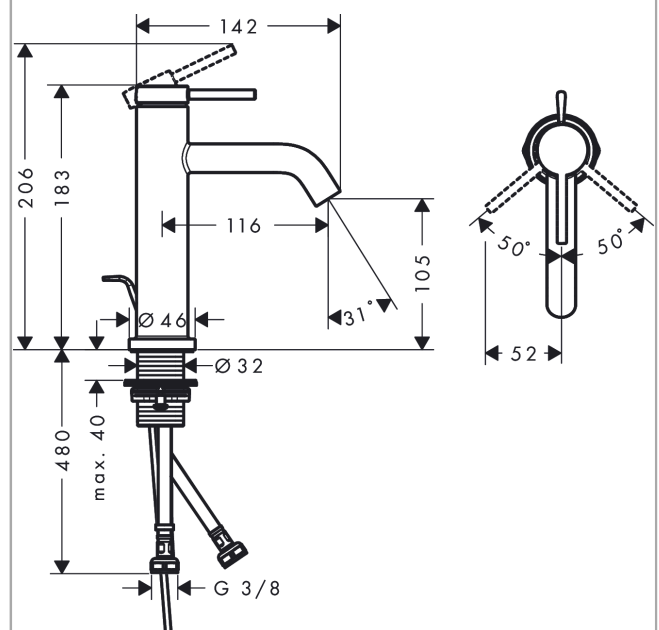

#### Beschrijving

- ComfortZone 110
- voorsprong uitloop 116 mm
- uitloophoogte: 105 mm
- greepvariant: rechte greep
- vaste uitloop
- straalsoort: normale straal
- maximale doorstroomhoeveelheid bij 3 bar: 4 l/min
- keramisch kardoes
- pop-up afvoergarnituur G 1¼
- materiaal afvoergarnituur: Metaal
- EU taxonomie: max 6l/min - substantiële bijdrage (SC) mogelijk

#### Maattekening