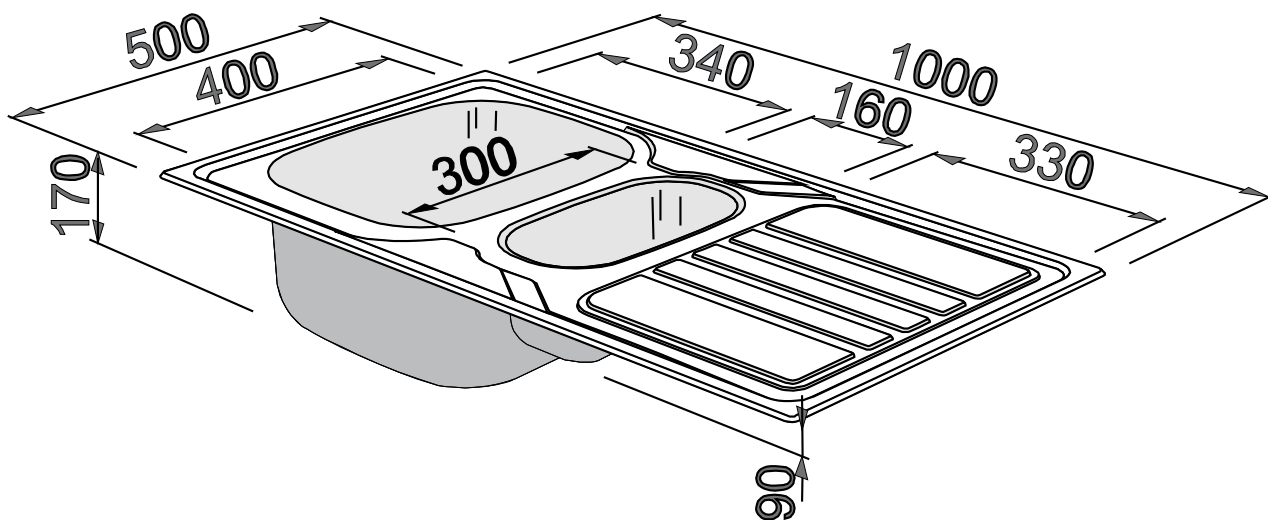

**BOURGOGNE – SPOELTAFEL MET 1,5 BAKKEN**

**SKU 241704**

---

**BOURGOGNE – SPOELTAFEL MET 1,5 BAKKEN****SKU 241704**

<u>Afmetingen:</u>	breedte: 1000 mm diepte: 500 mm hoogte: 170 mm
<u>Uitsparing:</u>	976 x 476 mm, radius 10
<u>Bakken:</u>	340 x 400 x 168 mm 300 x 160 x 93 mm
<u>Materiaal:</u>	roestvrijstaal 304 - glad blinkend inox dikte: 0,7 mm
<u>Kenmerken:</u>	- inbouwspoeltafel - met 1,5 bakken en afdruipl - voor kast: 600 mm - omkeerbaar - met bevestigingsmateriaal, afvoerplug en overloopgarnituur - easy clean - zonder sifon
<u>Optie:</u>	Aanbevolen sifon: - sku 249113: Van Marcke - sku 132804: Geberit