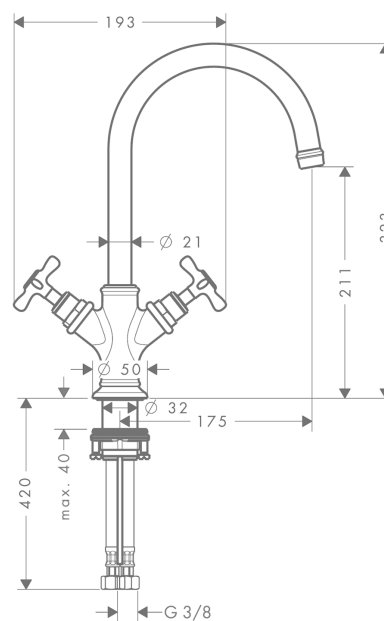

Axor Montreux

Mélangeur

Surfaces: **chromé** N° Art.: **16502000**

Description

Caractéristiques

- ComfortZone 210
- saillie 175 mm
- jet normal
- débit: 5 l/min
- mécanisme céramique chaud/froid 180°
- limitation de température non réglable
- vidage G 1¼ avec tirette à l'arrière
- convient au chauffe-eau instantané
- mobilité du bec 120°
- groupe de bruit: I
- classe de débit: O

Accessoires en option

- Flowstar® designsifon G 1¼ (#52100XXX)
- Robinet equerre (#13954XXX)

Technologie

Photo du produit

Plan coté

Axor Montreux Mélangeur

Surfaces: chromé N° Art.: 16502000

Schéma d'écoulement