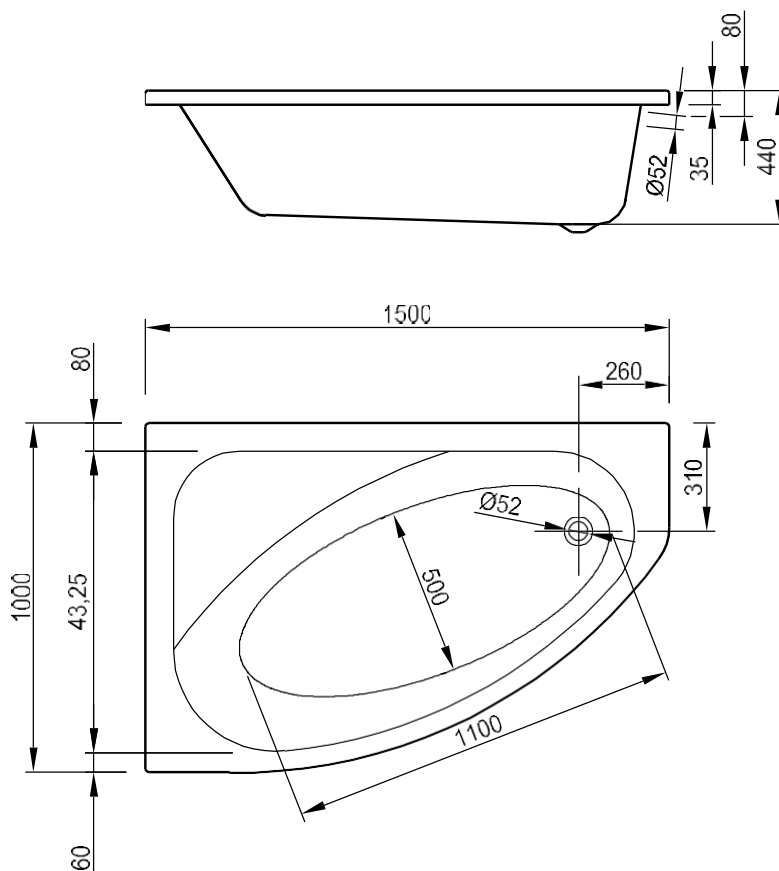

**HERMES – HOEKBAD LINKS – 150X100**

**SKU 119587**

---

**HERMES – HOEKBAD LINKS – 150X100****SKU 119587**

<u>Afmetingen:</u>	lengte: 1500 mm breedte: 1000 mm hoogte: 440 mm
<u>Materiaal:</u>	acryl – 4 mm – NF gekeurd
<u>Kleur:</u>	wit
<u>Kenmerken:</u>	– hoekbad links – mono – overloop diameter 52 mm – afvoer diameter 52 mm – met glasvezel verstevigd en ingewerkte bodemversteving – geleverd met potenstel – isolerend – makkelijk te reinigen – CE gekeurd
<u>Gewicht:</u>	23 kg
<u>Inhoud:</u>	195 liter
<u>Optie:</u>	– badgreep: sku 119562 – standaard sifon: sku 130025