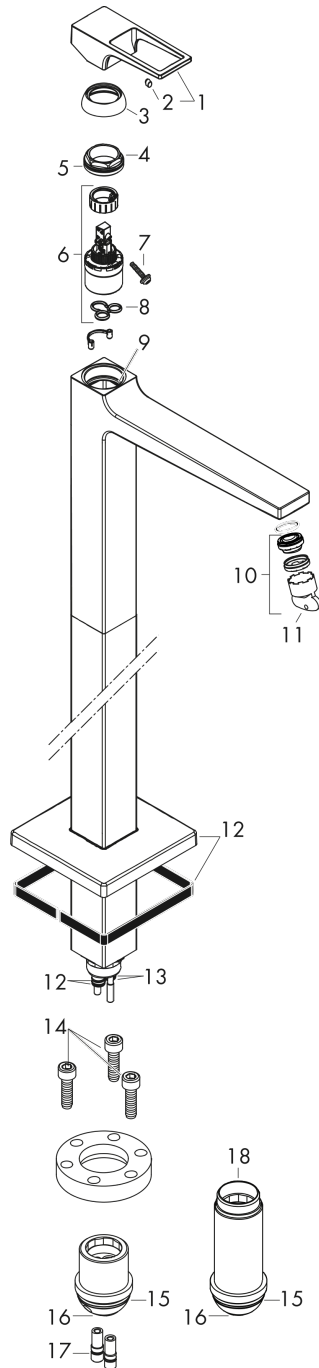

Metropol

ééngreeps wastafelmengkraan vloergemonteerd met beugelgreep zonder afvoer

Oppervlakte finish: **chrom** Artikelnummer: **74530000**

Beschrijving

- voorsprong uitloop 235 mm
- greepvariant: vlakke greep
- vaste uitloop
- straalsoort: normale straal
- maximale doorstroomhoeveelheid bij 3 bar: 5 l/min
- keramisch kardoos
- EU taxonomie: max 6l/min - substantiële bijdrage (SC) mogelijk
- Kiwa K6161_Mechanical Mixers EN817

Artikeldetails

Vrijblijvende advies
verkoopprijs excl. BTW 1.424,05 €

Vrijblijvende advies
verkoopprijs incl. BTW 1.723,10 €

Technologie

Productfoto

Maattekening

Doorstroomdiagram

Metropol

ééngreeps wastafelmengkraan vloergemonteerd met beugelgreep zonder afvoer

Oppervlakte finish: **chrom** Artikelnummer: **74530000**

Explosietekening

Bouwjaar: >04/17

Metropol**ééngreeps wastafelmengkraan vloergemonteerd met beugelgreep zonder afvoer**Oppervlakte finish: **chrom** Artikelnummer: **74530000****Reserveonderdelenlijst**

Bouwjaar: >04/17

Regel	Beschrijving	Artikelnummer	Prijs incl. BTW	VE
1	greep	93076000	-	1
2	greepstop	96338000	-	1
3	afdekkap	97406000	-	1
4	moer	97209000	-	1
5	O-Ring 32x2	98193000	-	1
6	kardoes compl.	95646000	-	1
7	borgschroef	95140000	-	1
8	dichting	95008000	-	1
9	O-ring 35x2	92604000	-	1
10	perlator M24x1 (5 l/min)	92996000	-	1
11	servicesleutel	95661000	-	1
12	rozet	93245000	-	1
13	O-ring 10x1,5	98123000	-	1
14	cilinderkopschroef M10x35	97670000	-	1
15	O-ring 44x2,5	98162000	-	1
16	O-ring 29x3	98371000	-	1
17	O-ring 7x2	98419000	-	1
18	verlengset 60 mm	97686000	-	1
a	Basisset	10452180	-	1