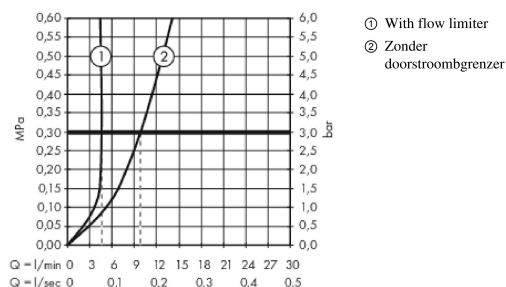

Artikeldetails

Vrijblijvende advies
verkoopprijs excl. BTW 1.424,05 €

Vrijblijvende advies
verkoopprijs incl. BTW 1.723,10 €

Technologie

Productfoto

Maattekening

Doorstroomdiagram

Metropol