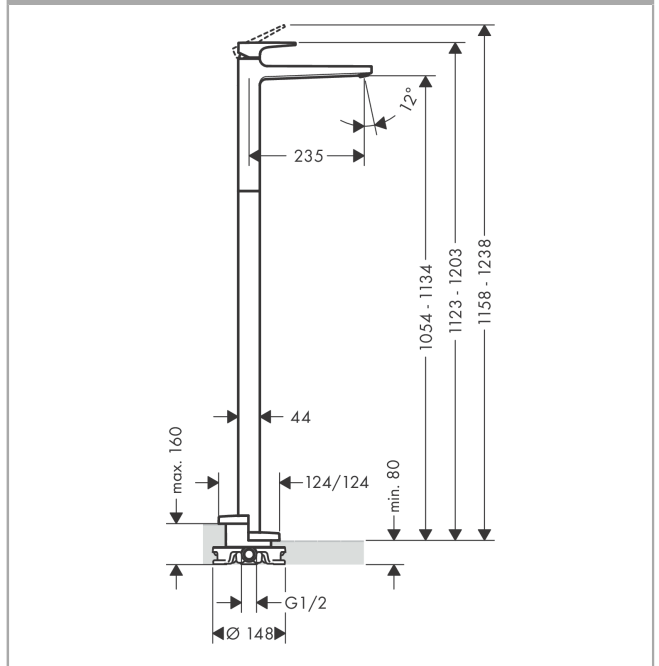

Maattekening