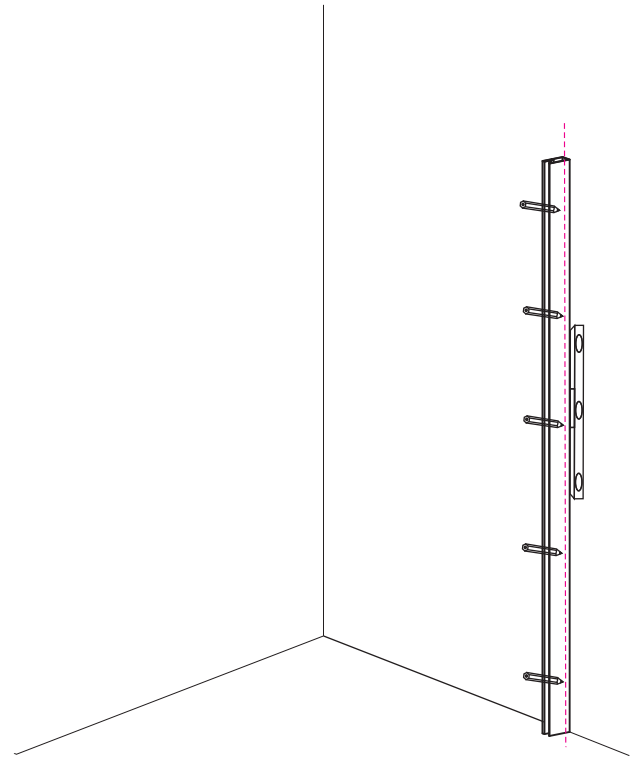

INSTALLATIE VOORSCHRIFT

walk-in shower 4 sides frame

1100(1080-1100)x2000

Zonder NANO

NANO

NANO kant aan de binnenzijde
Te herkennen aan de sticker

NANO kant aan de binnenzijde
Te herkennen aan de sticker

NANO garantie: 2 jaar bij normaal gebruik
LET OP: gebruik geen grove scherpe voorwerpen, zoals
schuursponsjes of staalwol om het glas schoon te maken.

1

- | | | | | |
|------|------|------|------|------|
| ① X1 | ② X1 | ③ X1 | ④ X1 | ⑤ X1 |
| | | | | |
| ⑥ X1 | X9 | X6 | X2 | |
| | | | | |

X2
4x10

5

X1
4x13