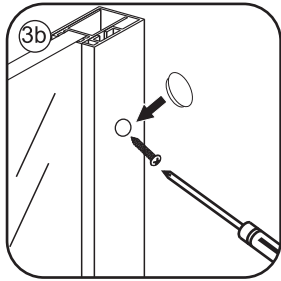

INSTALLATIE VOORSCHRIFT

walk-in shower 4 sides frame

1100(1080-1100)x2000

Zonder NANO

NANO

NANO kant aan de binnenzijde
Te herkennen aan de sticker

NANO kant aan de binnenzijde
Te herkennen aan de sticker

NANO garantie: 2 jaar bij normaal gebruik
LET OP: gebruik geen grove scherpe voorwerpen, zoals
schuursponsjes of staalwol om het glas schoon te maken.

1

- | | | | | |
|------|------|------|------|------|
| ① X1 | ② X1 | ③ X1 | ④ X1 | ⑤ X1 |
| | | | | |
| ⑥ X1 | X9 | X6 | X2 | |
| | | | | |

X2
4x10

5

X1
4x13