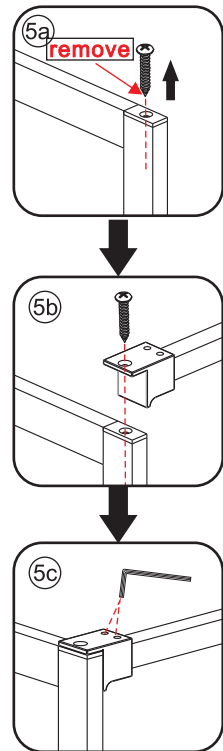

INSTALLATIE VOORSCHRIFT

walk-in shower 4 sides frame

1100(1080-1100)x2000

Zonder NANO

NANO

NANO kant aan de binnenzijde
Te herkennen aan de sticker

NANO kant aan de binnenzijde
Te herkennen aan de sticker

NANO garantie: 2 jaar bij normaal gebruik
LET OP: gebruik geen grove scherpe voorwerpen, zoals
schuursponsjes of staalwol om het glas schoon te maken.

1

- | | | | | |
|------|------|------|------|------|
| ① X1 | ② X1 | ③ X1 | ④ X1 | ⑤ X1 |
| | | | | |
| ⑥ X1 | X9 | X6 | X2 | |
| | | | | |

X2
4x10

5

X1
4x13