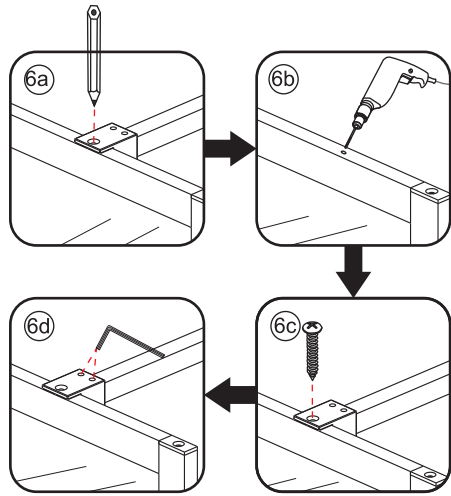

INSTALLATIE VOORSCHRIFT

walk-in shower 4 sides frame

1100(1080-1100)x2000

Zonder NANO

NANO

NANO kant aan de binnenzijde
Te herkennen aan de sticker

NANO kant aan de binnenzijde
Te herkennen aan de sticker

NANO garantie: 2 jaar bij normaal gebruik
LET OP: gebruik geen grove scherpe voorwerpen, zoals
schuursponsjes of staalwol om het glas schoon te maken.

1

- | | | | | |
|------|------|------|------|------|
| ① X1 | ② X1 | ③ X1 | ④ X1 | ⑤ X1 |
| | | | | |
| ⑥ X1 | X9 | X6 | X2 | |
| | | | | |

X2
4x10

5

X1
4x13