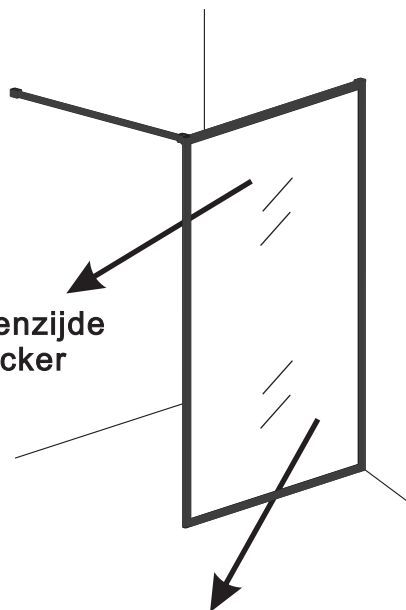

INSTALLATIE VOORSCHRIFT

walk-in shower 4 sides frame

1100(1080-1100)x2000

Zonder NANO

NANO

NANO kant aan de binnenzijde
Te herkennen aan de sticker

NANO kant aan de binnenzijde
Te herkennen aan de sticker

NANO garantie: 2 jaar bij normaal gebruik
LET OP: gebruik geen grove scherpe voorwerpen, zoals
schuursponsjes of staalwol om het glas schoon te maken.

1

- | | | | | |
|------|------|------|------|------|
| ① X1 | ② X1 | ③ X1 | ④ X1 | ⑤ X1 |
| | | | | |
| ⑥ X1 | X9 | X6 | X2 | |
| | | | | |

X2
4x10

5

X1
4x13