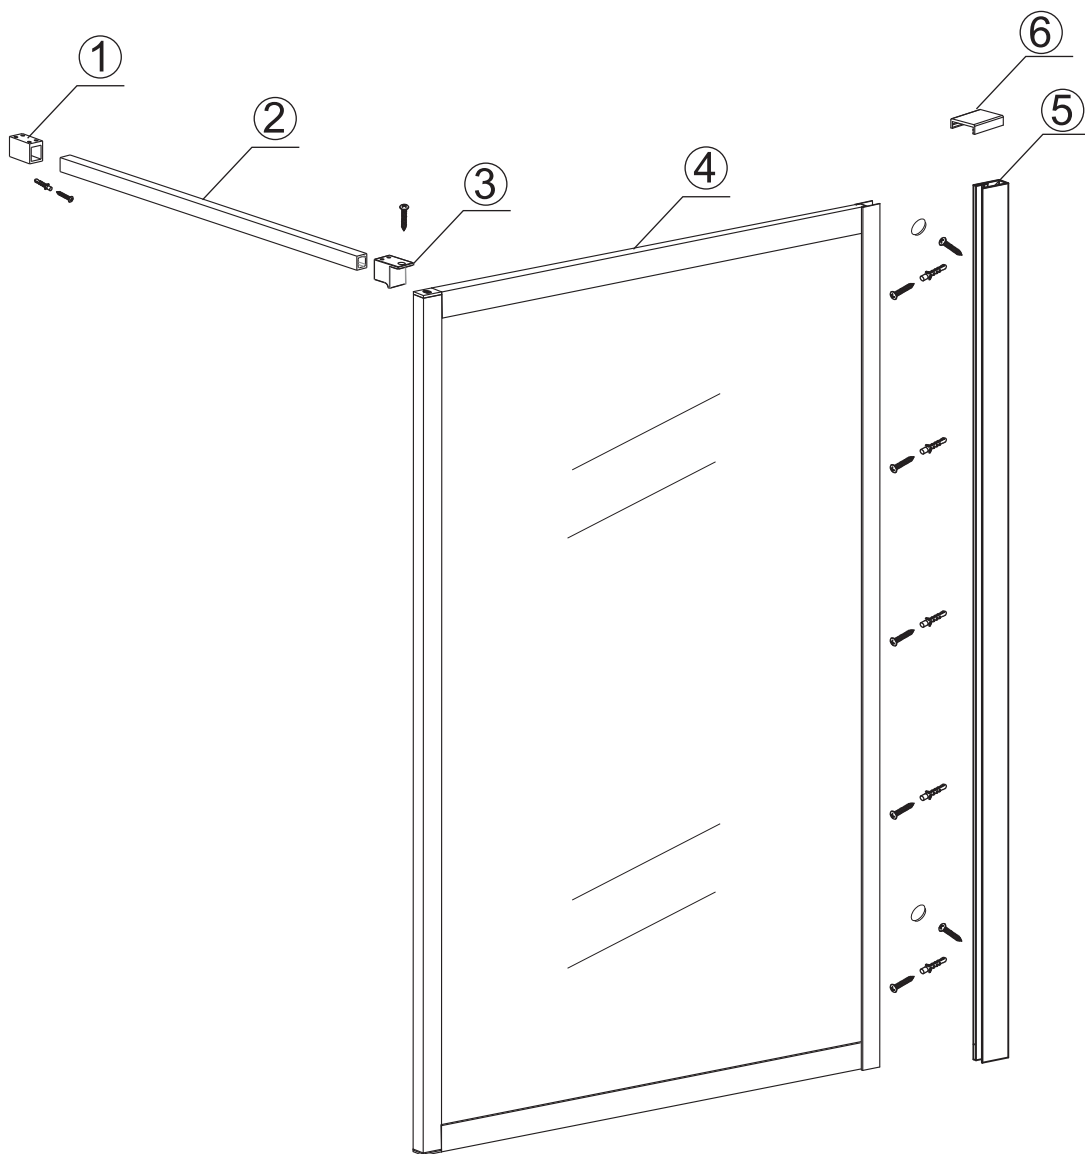

INSTALLATIE VOORSCHRIFT

walk-in shower 4 sides frame

1100(1080-1100)x2000

Zonder NANO

NANO

NANO kant aan de binnenzijde
Te herkennen aan de sticker

NANO kant aan de binnenzijde
Te herkennen aan de sticker

NANO garantie: 2 jaar bij normaal gebruik
LET OP: gebruik geen grove scherpe voorwerpen, zoals
schuursponsjes of staalwol om het glas schoon te maken.

1

- | | | | | |
|------|------|------|------|------|
| ① X1 | ② X1 | ③ X1 | ④ X1 | ⑤ X1 |
| | | | | |
| ⑥ X1 | X9 | X6 | X2 | |
| | | | | |

X2
4x10

5

X1
4x13