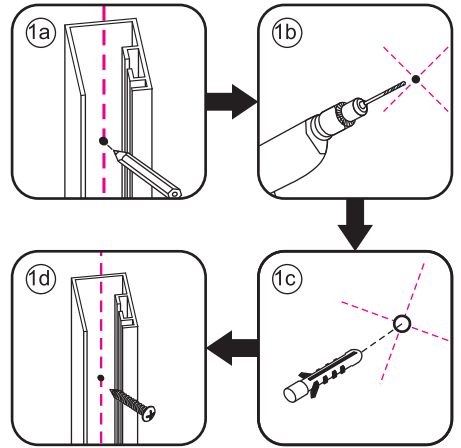

INSTALLATIE VOORSCHRIFT

walk-in shower 4 sides frame

1100(1080-1100)x2000

Zonder NANO

NANO

NANO kant aan de binnenzijde
Te herkennen aan de sticker

NANO kant aan de binnenzijde
Te herkennen aan de sticker

NANO garantie: 2 jaar bij normaal gebruik
LET OP: gebruik geen grove scherpe voorwerpen, zoals
schuursponsjes of staalwol om het glas schoon te maken.

1

- | | | | | |
|------|------|------|------|------|
| ① X1 | ② X1 | ③ X1 | ④ X1 | ⑤ X1 |
| | | | | |
| ⑥ X1 | X9 | X6 | X2 | |
| | | | | |

X2
4x10

5

X1
4x13