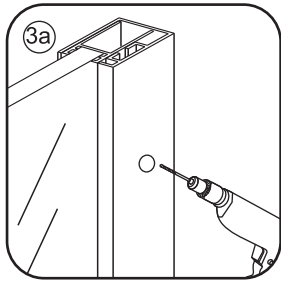

INSTALLATIE VOORSCHRIFT

walk-in shower 4 sides frame

1100(1080-1100)x2000

Zonder NANO

NANO

NANO kant aan de binnenzijde
Te herkennen aan de sticker

NANO kant aan de binnenzijde
Te herkennen aan de sticker

NANO garantie: 2 jaar bij normaal gebruik
LET OP: gebruik geen grove scherpe voorwerpen, zoals
schuursponsjes of staalwol om het glas schoon te maken.

1

- | | | | | |
|------|------|------|------|------|
| ① X1 | ② X1 | ③ X1 | ④ X1 | ⑤ X1 |
| | | | | |
| ⑥ X1 | X9 | X6 | X2 | |
| | | | | |

X2
4x10

5

X1
4x13