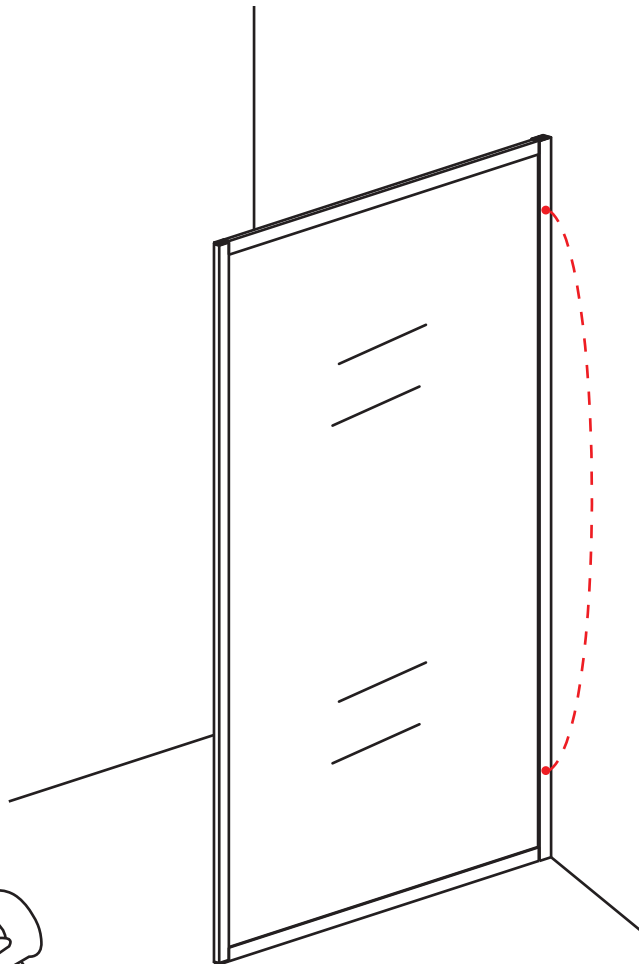

INSTALLATIE VOORSCHRIFT

walk-in shower 4 sides frame

1100(1080-1100)x2000

Zonder NANO

NANO

NANO kant aan de binnenzijde
Te herkennen aan de sticker

NANO kant aan de binnenzijde
Te herkennen aan de sticker

NANO garantie: 2 jaar bij normaal gebruik
LET OP: gebruik geen grove scherpe voorwerpen, zoals
schuursponsjes of staalwol om het glas schoon te maken.

1

- | | | | | |
|------|------|------|------|------|
| ① X1 | ② X1 | ③ X1 | ④ X1 | ⑤ X1 |
| | | | | |
| ⑥ X1 | X9 | X6 | X2 | |
| | | | | |

X2
4x10

5

X1
4x13