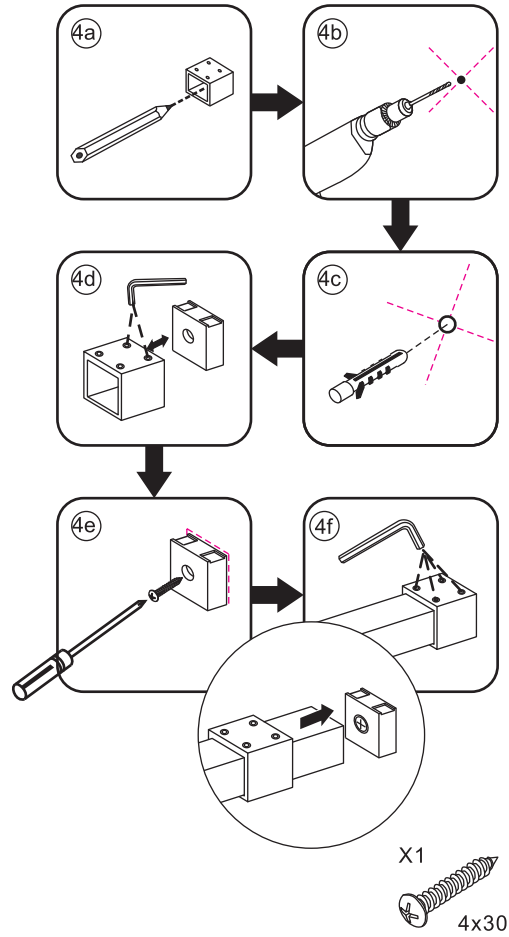

INSTALLATIE VOORSCHRIFT

walk-in shower 4 sides frame

1100(1080-1100)x2000

Zonder NANO

NANO

NANO kant aan de binnenzijde
Te herkennen aan de sticker

NANO kant aan de binnenzijde
Te herkennen aan de sticker

NANO garantie: 2 jaar bij normaal gebruik
LET OP: gebruik geen grove scherpe voorwerpen, zoals
schuursponsjes of staalwol om het glas schoon te maken.

1

- | | | | | |
|------|------|------|------|------|
| ① X1 | ② X1 | ③ X1 | ④ X1 | ⑤ X1 |
| | | | | |
| ⑥ X1 | X9 | X6 | X2 | |
| | | | | |

X2
4x10

5

X1
4x13