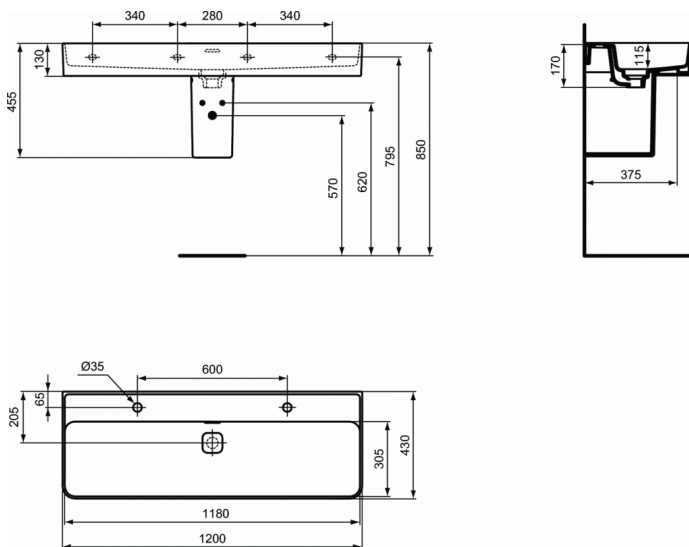

Product code: T3595

STRADA II

Wastafel 1200mm met 2 doorgestoken kraangaten

Wastafel 1200mm met 2 doorgestoken kraangaten

KLEUREN*

01

* 01 = Wit