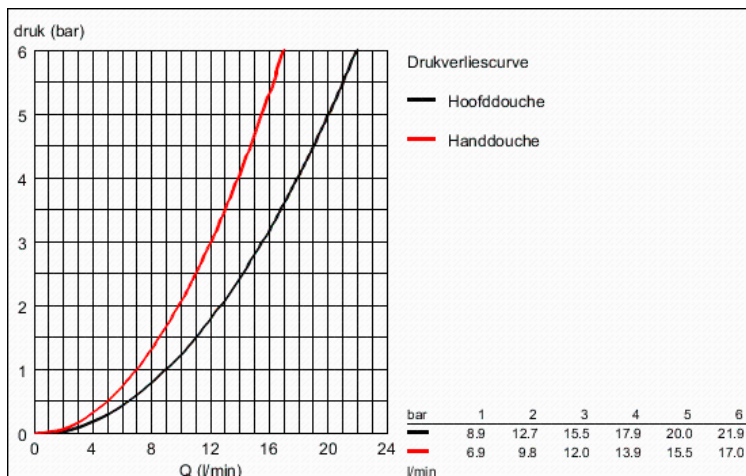

GROHE

Productnaam:

EUPHORIA SYSTEM 310

Douchesysteem met thermostatische kraan, wandmontage

Productomschrijving:

bestaande uit:

- horizontaal draaibare douchearm 450 mm
- opbouw thermostaat met Aquadimmerfunctie, voor wisseling tussen hoofd- en handdouche
- Rainshower Cosmopolitan 310 metalen hoofddouche (27 477 000)

1 straal: **Rain**

met kogelgewricht

draaihoek $\pm 15^\circ$

- handdouche Euphoria 110 Massage (27 221 000)

- in hoogte verstelbaar via glij-element

- doucheslang Silverflex 1750 mm (28 388 000)

GROHE TurboStat: 2x sneller en 2x nauwkeuriger de gewenste temperatuur