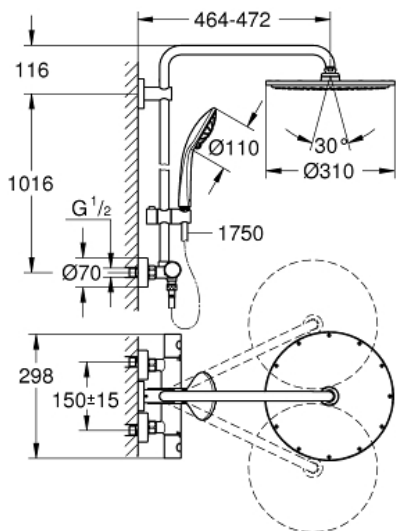

GROHE

Productnaam:

EUPHORIA SYSTEM 310

Douchesysteem met thermostatische kraan, wandmontage

Productomschrijving:

bestaande uit:

- horizontaal draaibare douchearm 450 mm
- opbouw thermostaat met Aquadimmerfunctie, voor wisseling tussen hoofd- en handdouche
- Rainshower Cosmopolitan 310 metalen hoofddouche (27 477 000)

1 straal: **Rain**

met kogelgewricht

draaihoek $\pm 15^\circ$

- handdouche Euphoria 110 Massage (27 221 000)

- in hoogte verstelbaar via glij-element

- doucheslang Silverflex 1750 mm (28 388 000)

GROHE TurboStat: 2x sneller en 2x nauwkeuriger de gewenste temperatuur