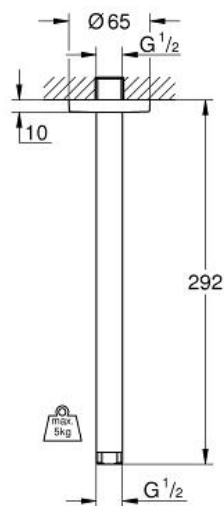

RAINSHOWER
Bras de douche du plafond
292 mm

Référence : 28497000

GROHE nv - sa | Diependaalweg 4a | 3020 Winksele
Tel: +32 (0) 16 23 06 60 | Fax: +32 (0) 16 23 90 70
Mail: info.be@grohe.com

Pure Freude
an Wasser

GROHE

Descriptif Produit:

Bras de douche du plafond
292 mm

Spécifications Produit:

métal

raccord fileté 1/2"

GROHE StarLight: chrome éclatant et durable

Finition: