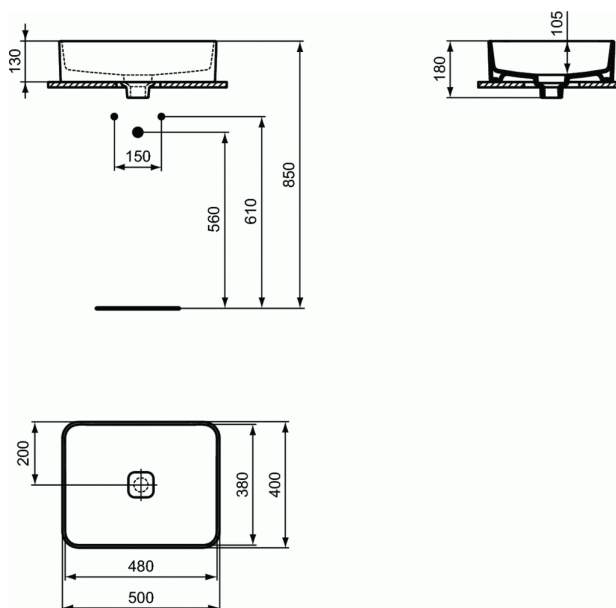

Référence produit: T2967

STRADA II

Lavabo à poser 500x400mm sans trop-plein, sans trou

Lavabo à poser 500x400mm sans trop-plein, sans trou

COULEURS*

01

* 01 = Blanc