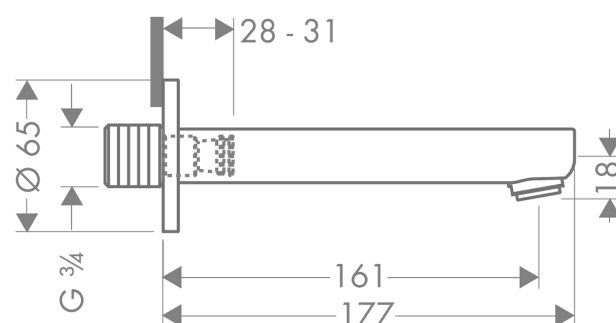

Metris S

Bec déverseur pour baignoire

Surfaces: **Chrome** N° Art.: **14420000**

Description

Caractéristiques

- type de raccordement: G 3/4
- saillie 161 mm
- montage mural
- débit: 20 l/min
- type de jet: jet normal
- classe de bruit: I
- classe de débit: B

Technologie

Photo du produit

Plan coté

Schéma d'écoulement