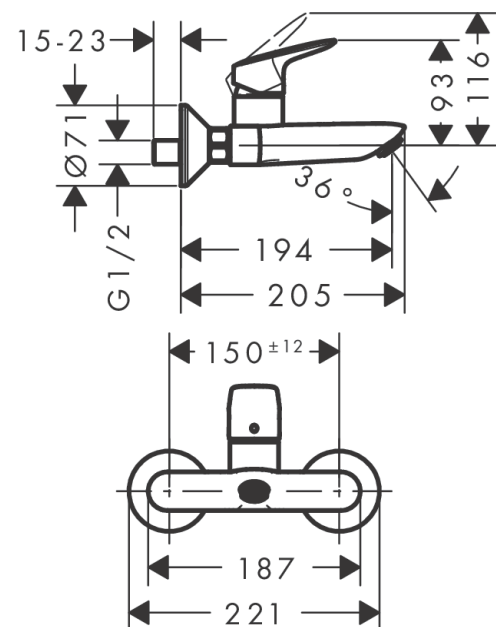

### Beschrijving

- voorsprong uitloop 194 mm
- greepvariant: rechte greep
- vaste uitloop
- hartafstand 150 ± 12 mm
- straalsoort: normale straal
- maximale doorstroomhoeveelheid bij 3 bar: 5 l/min
- keramisch kardoes
- EU taxonomie: max 6l/min - substantiële bijdrage (SC) mogelijk
- EPD Basin Faucets

### Maattekening