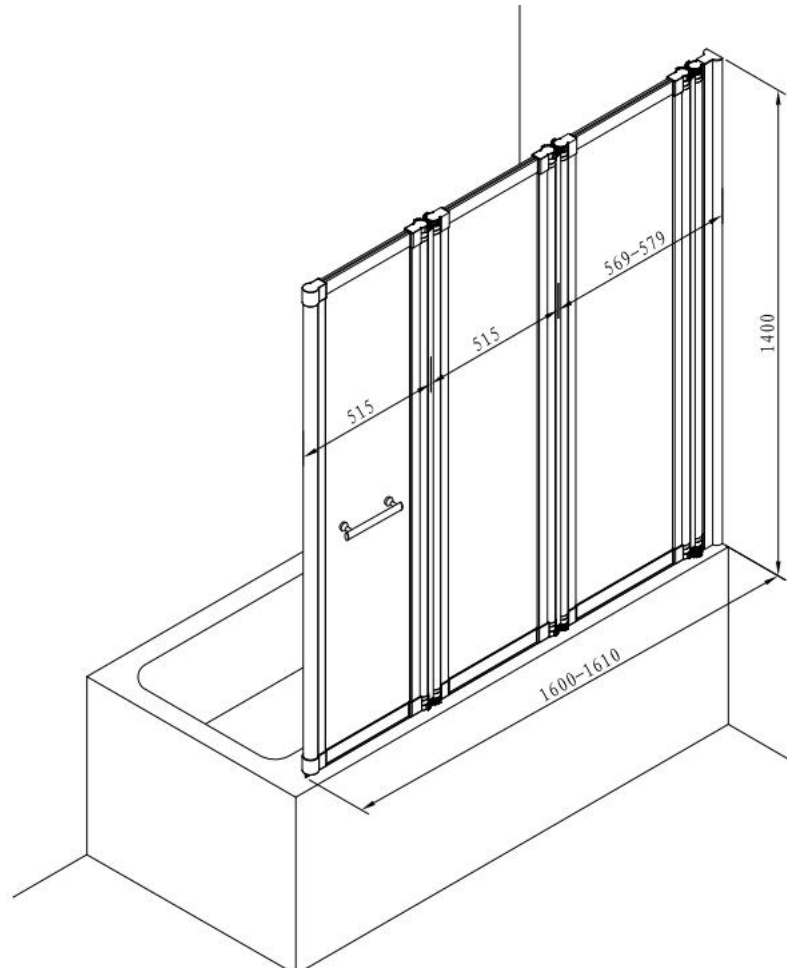

PANNELLO – BADWAND - 160X140 - 3-DELIG

SKU 224124

AFBEELDING

MAATTEKENING

Type douchedeur	Badwand - 3-delig
Materiaal profiel	Gepolijste aluminium
Uitvoering profiel	Chroom
Uitvoering glas	Helder veiligheidsglas
Dikte glas	4 mm
Behandeling glas	Easyclean – anti-kalk
Mogelijke opstellingen	Op bad
Draairichting	Inwendig 180°
Inbouwmaat	1600-1610 mm
Instapbreedte	/
Radius	/
Omkeerbaar	Ja
Liftfunctie	Nee
Greep	Ja
Type scharnier / wieltjes	Scharnieren
Materiaal scharnier/wieltjes	/
Wegklapbare deur	Nee
Magnetische sluiting	Nee
Verbredingsprofiel	/
Keuringen	CE
Netto gewicht	25 kg
Garantie	5 jaar
Extra's	Met handdoekdrager
Frameloze	Ja
Met bevestigingsmateriaal	Ja