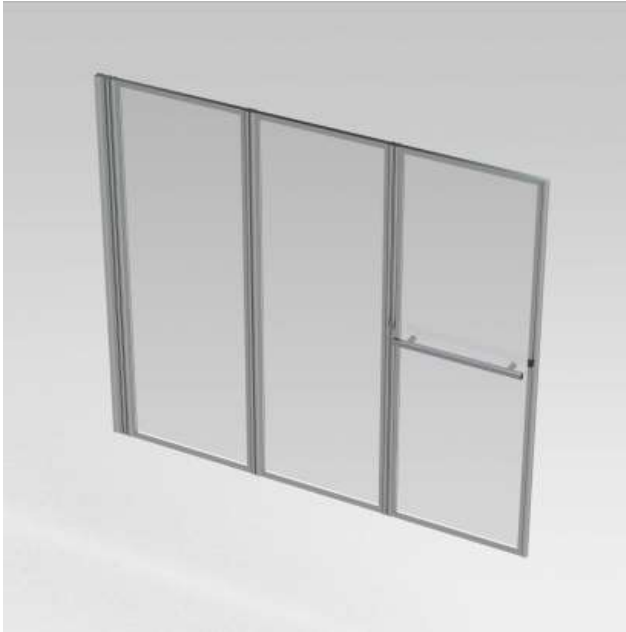

PANNELLO – BADWAND - 160X140 - 3-DELIG

SKU 224124

AFBEELDING

MAATTEKENING

Type douchedeur	Badwand - 3-delig
Materiaal profiel	Gepolijste aluminium
Uitvoering profiel	Chroom
Uitvoering glas	Helder veiligheidsglas
Dikte glas	4 mm
Behandeling glas	Easyclean – anti-kalk
Mogelijke opstellingen	Op bad
Draairichting	Inwendig 180°
Inbouwmaat	1600-1610 mm
Instapbreedte	/
Radius	/
Omkeerbaar	Ja
Liftfunctie	Nee
Greep	Ja
Type scharnier / wieltjes	Scharnieren
Materiaal scharnier/wieltjes	/
Wegklapbare deur	Nee
Magnetische sluiting	Nee
Verbredingsprofiel	/
Keuringen	CE
Netto gewicht	25 kg
Garantie	5 jaar
Extra's	Met handdoekdrager
Frameloze	Ja
Met bevestigingsmateriaal	Ja