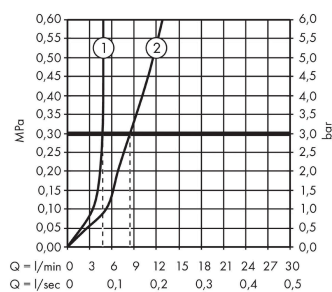

Artikeldetails

Vrijblijvende advies verkoopprijs excl. BTW 408,40 €

Vrijblijvende advies verkoopprijs incl. BTW 494,16 €

Technologie

Designprijzen

Productfoto

Maattekening

Doorstroomdiagram