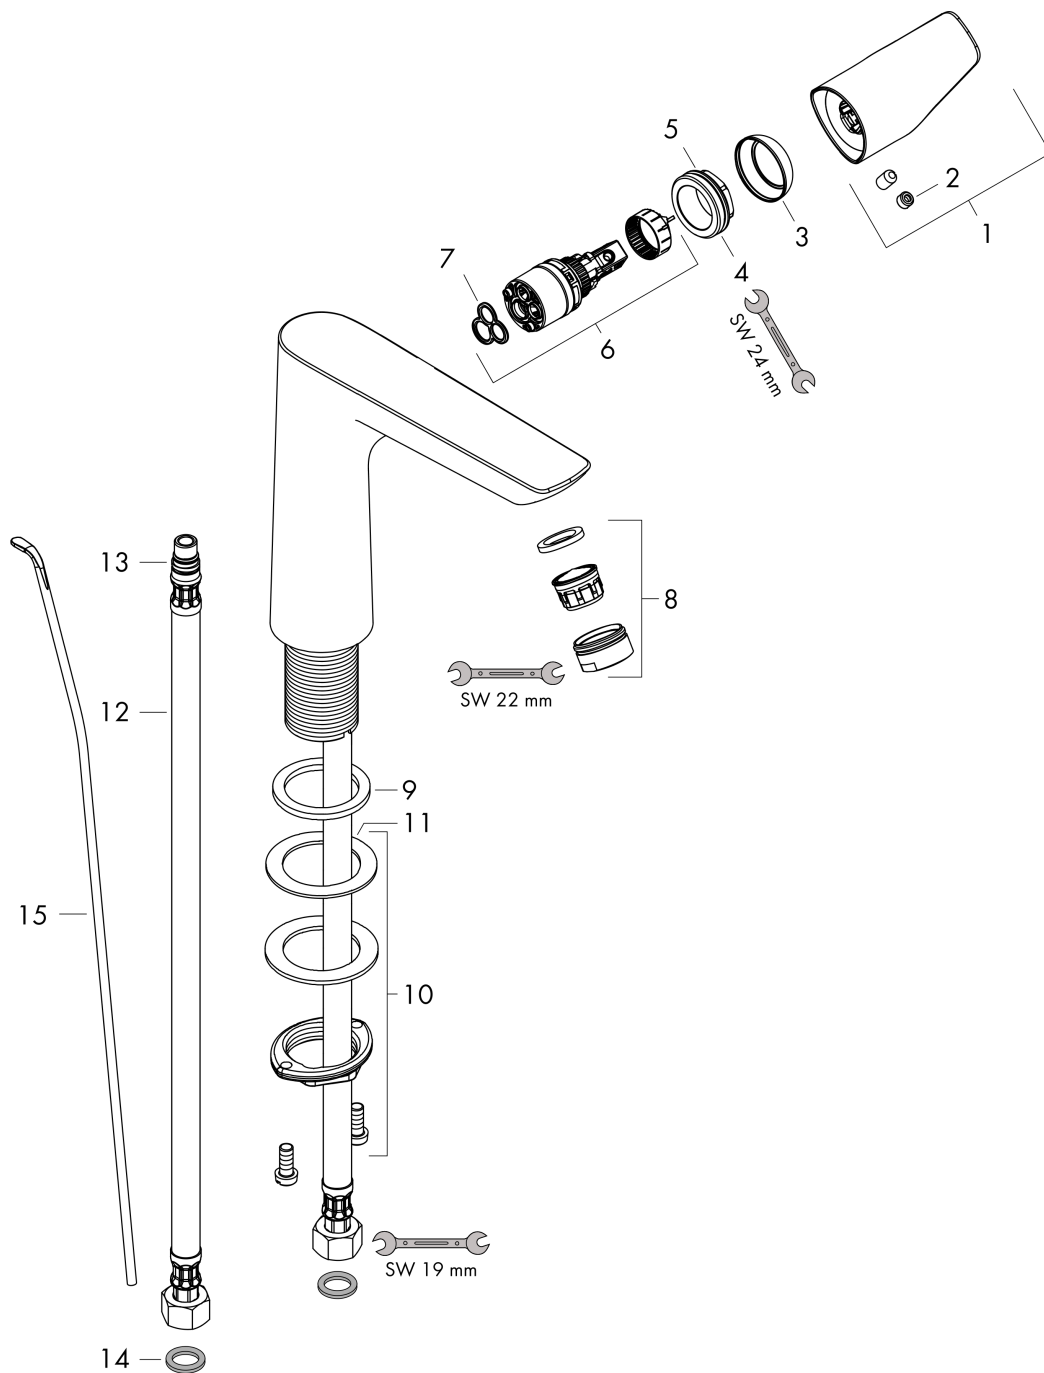

Talis E

ééngreeps wastafelmengkraan 150 met trekwaste

Oppervlakte finish: **Polished Gold Optic** Artikelnummer: **71754990**

Beschrijving

- ComfortZone 150
- voorsprong uitloop 141 mm
- uitloophoogte: 133 mm
- greepvariant: rechte greep
- vaste uitloop
- straalsoort: normale straal
- maximale doorstroomhoeveelheid bij 3 bar: 5 l/min
- keramisch kardoes
- pop-up afvoergarnituur G 1¼
- materiaal afvoergarnituur: Metaal
- EU taxonomie: max 6l/min - substantiële bijdrage (SC) mogelijk

Talis E

ééngreeps wastafelmengkraan 150 met trekwaste

Oppervlakte finish: Polished Gold Optic Artikelnummer: 71754990

Explosietekening

Bouwjaar: >08/19

Talis E**ééngreeps wastafelmengkraan 150 met trekwaste**Oppervlakte finish: **Polished Gold Optic** Artikelnummer: **71754990****Reserveonderdelenlijst**

Bouwjaar: >08/19

Regel	Beschrijving	Artikelnummer	Prijs incl. BTW	VE
1	greep	92777990	-	1
2	greepstop	95704000	-	1
3	afdekkap	95493990	-	1
4	moer	95178000	-	1
5	O-ring 24x2	98388000	-	1
6	kardoes compl.	97685000	-	1
7	dichting	98865000	-	1
8	perlator M24x1 (5 l/min)	13185990	-	1
9	vlakdichting	98749000	-	1
10	schachtbevestigingsset compl. (Ø 32)	13961000	-	1
11	stelring	97548000	-	1
12	schachtverlenging	13898000	-	1
13	aansluitslang 450 mm M10x1 G3/8	96507000	-	1
14	O-ring 8x1,75	97827000	-	1
15	trekstang	96657990	-	1
a	afvoergarnituur	94139990	-	1
b	dichtingsset	95581000	-	1