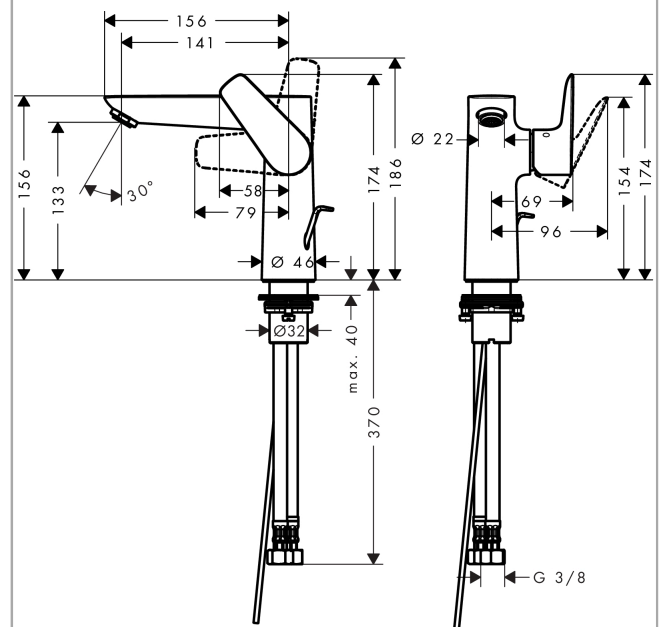

Talis E

ééngreeps wastafelmengkraan 150 met trekwaste

Oppervlakte finish: **Polished Gold Optic** Artikelnummer: **71754990**

Beschrijving

- ComfortZone 150
- voorsprong uitloop 141 mm
- uitloophoogte: 133 mm
- greepvariant: rechte greep
- vaste uitloop
- straalsoort: normale straal
- maximale doorstroomhoeveelheid bij 3 bar: 5 l/min
- keramisch kardoes
- pop-up afvoergarnituur G 1¼
- materiaal afvoergarnituur: Metaal
- EU taxonomie: max 6l/min - substantiële bijdrage (SC) mogelijk

Artikeldetails

Vrijblijvende advies verkoopprijs excl. BTW 408,40 €

Vrijblijvende advies verkoopprijs incl. BTW 494,16 €

Technologie

Designprijzen

Productfoto

Maattekening

Doorstroomdiagram

Talis E

ééngreeps wastafelmengkraan 150 met trekwaste

Oppervlakte finish: Polished Gold Optic Artikelnummer: 71754990

Explosietekening

Bouwjaar: >08/19

Talis E**ééngreeps wastafelmengkraan 150 met trekwaste**Oppervlakte finish: **Polished Gold Optic** Artikelnummer: **71754990****Reserveonderdelenlijst**

Bouwjaar: >08/19

Regel	Beschrijving	Artikelnummer	Prijs incl. BTW	VE
1	greep	92777990	-	1
2	greepstop	95704000	-	1
3	afdekkap	95493990	-	1
4	moer	95178000	-	1
5	O-ring 24x2	98388000	-	1
6	kardoes compl.	97685000	-	1
7	dichting	98865000	-	1
8	perlator M24x1 (5 l/min)	13185990	-	1
9	vlakdichting	98749000	-	1
10	schachtbevestigingsset compl. (Ø 32)	13961000	-	1
11	stelring	97548000	-	1
12	schachtverlenging	13898000	-	1
13	aansluitslang 450 mm M10x1 G3/8	96507000	-	1
14	O-ring 8x1,75	97827000	-	1
15	trekstang	96657990	-	1
a	afvoergarnituur	94139990	-	1
b	dichtingsset	95581000	-	1