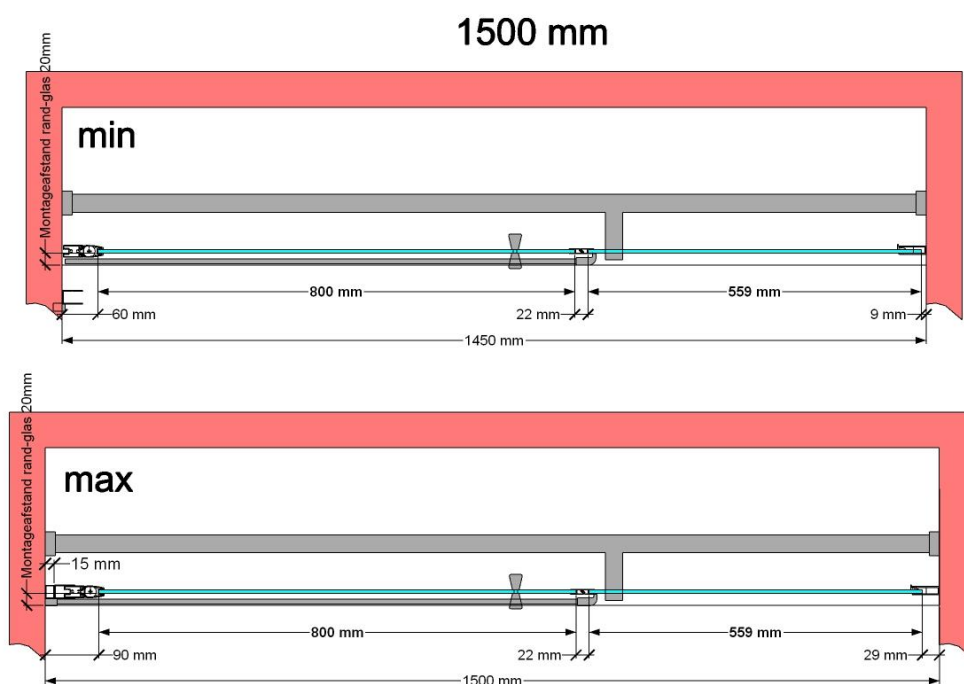

VAN MARCKE – PINA XL DESIGN – PORTE PIVOTANTE – 150 CM

SKU 224594

PHOTO

DIMENSIONS

	SKU 224594
Type de porte de douche	Porte pivotante
Hauteur	200 cm
Matériel profils	Aluminium
Finitions profils	Noir
Finitions verre	Verre de sécurité transparent
Épaisseur verre	6 mm
Traitement verre	Easy Clean
Sens de rotation	Extérieur
Extensibilité	1450 - 1500 mm
Largeur d'accès	800mm
Réversible	Oui
Lift-système	Oui
Poignée	Oui
Fermeture magnétique	Oui
Certificats	CE
Garantie	5 ans
Sans cadre	Non
Avec set de fixation	Oui