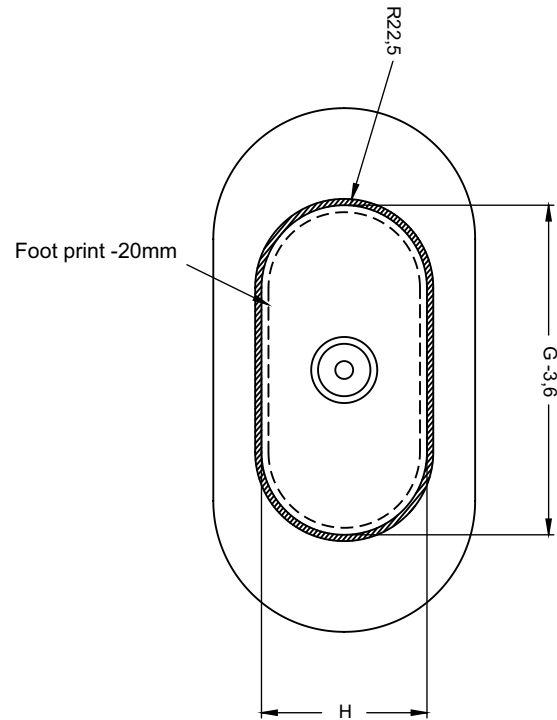

Daardoor zijn ze erg duurzaam, onderhoudsvriendelijk, en krasbestendig.

Artikle nr.	L x Bx H (cm)	Volume*(ltr)	Gewicht (kg)	kleur	Water hoogte (cm)
B119001105	150 x 75 x 55,5	205	115	wit	50
B118001105	170 x 75 x 55,5	275	140	wit	50
B118001Z22	170 x 75 x 55,5	275	140	Moss green	50
B118001106	170 x 75 x 55,5	275	140	Pebble grey	50
B118001080	170 x 75 x 55,5	275	140	Anthracite matt	50

Artikelnr.	A (cm)	B (cm)	C (cm)	D (cm)	E (cm)	F (cm)	G (cm)
B119001105	150	75	55,5	113	55	45	96
B118001105	170	80	55,5	133	60	45	118
B118001Z22	170	80	55,5	133	60	45	118
B118001106	170	80	55,5	133	60	45	118
B118001080	170	80	55,5	133	60	45	118