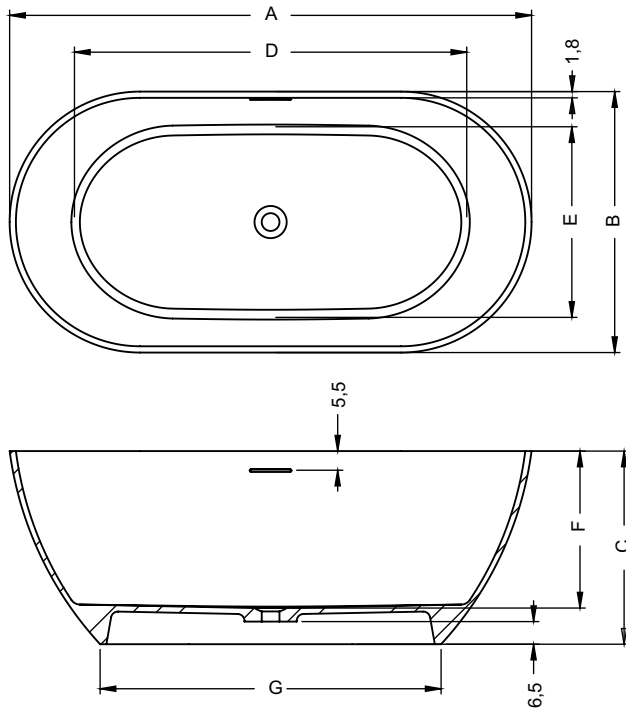

Daardoor zijn ze erg duurzaam, onderhoudsvriendelijk, en krasbestendig.

Artikle nr.	L x Bx H (cm)	Volume*(ltr)	Gewicht (kg)	kleur	Water hoogte (cm)
B119001105	150 x 75 x 55,5	205	115	wit	50
B118001105	170 x 75 x 55,5	275	140	wit	50
B118001Z22	170 x 75 x 55,5	275	140	Moss green	50
B118001106	170 x 75 x 55,5	275	140	Pebble grey	50
B118001080	170 x 75 x 55,5	275	140	Anthracite matt	50

pop-up cover
wit
209572

pop-up cover
Moss green
216023

pop-up cover
Pebble grey
216012

pop-up cover
Anthracite matt
216018

pop-up cover
Zwarte
208699

Bamboe planket
Wit 207003
Zwart 211420

Data onder voorbehoud van wijzigingen

Artikelnr.	A (cm)	B (cm)	C (cm)	D (cm)	E (cm)	F (cm)	G (cm)
B119001105	150	75	55,5	113	55	45	96
B118001105	170	80	55,5	133	60	45	118
B118001Z22	170	80	55,5	133	60	45	118
B118001106	170	80	55,5	133	60	45	118
B118001080	170	80	55,5	133	60	45	118