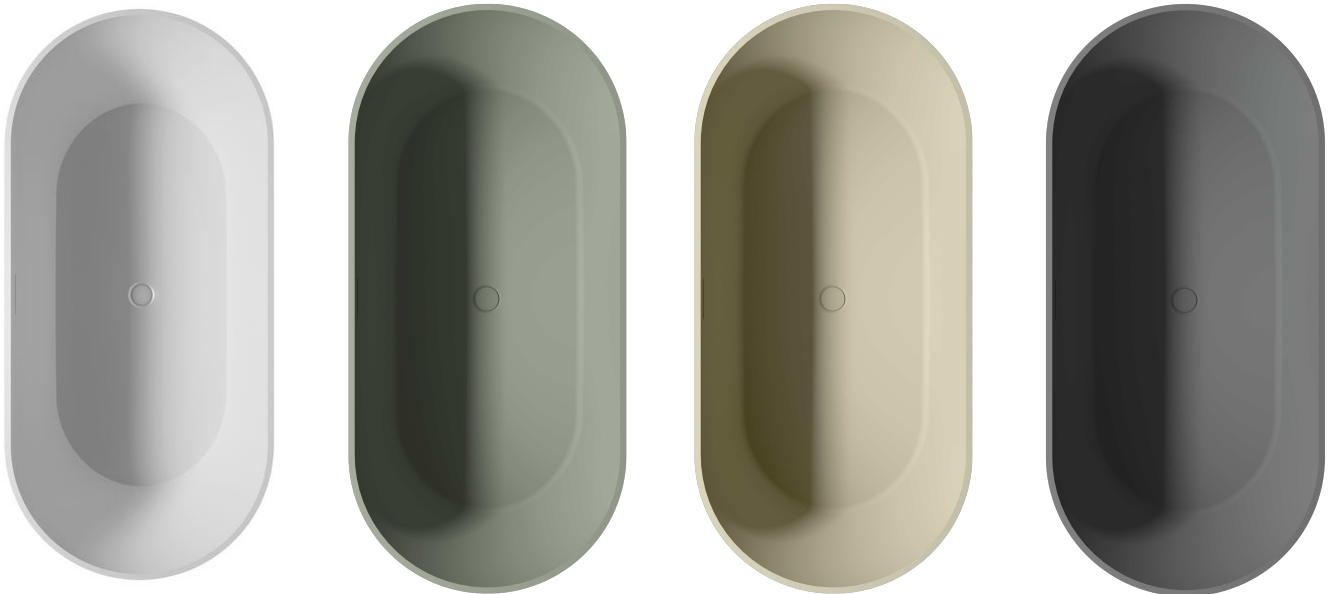

BILBAO

Voor een stijlvolle badkamer met natuurlijke tinten is het Bilbao bad in één van deze nieuwe full solid kleuren perfect: Mat wit, Moss Green, Pebble Grey en Anthracite Matt. De mosgroene kleur doet ook z'n intrede in ons FromScratch meubelprogramma en kun je er dus prachtig mee combineren. De natuurlijke leemkleur is te combineren met de vergelijkbare Sand Taupe tint die ook nieuw is in ons meubelgamma. Voor een prachtige betonlook badkamer kun je de Bilbao in antraciet dan weer combineren met de Isola douchevloer in hetzelfde antraciet. Net als de witte varianten, bestaan deze vrijstaande baden door en door uit hetzelfde materiaal en dezelfde kleur.

Daardoor zijn ze erg duurzaam, onderhoudsvriendelijk, en krasbestendig.

Artikle nr.	L x Bx H (cm)	Volume*(ltr)	Gewicht (kg)	kleur	Water hoogte (cm)
B119001105	150 x 75 x 55,5	205	115	wit	50
B118001105	170 x 75 x 55,5	275	140	wit	50
B118001Z22	170 x 75 x 55,5	275	140	Moss green	50
B118001106	170 x 75 x 55,5	275	140	Pebble grey	50
B118001080	170 x 75 x 55,5	275	140	Anthracite matt	50

* De inhoud van het bad is gemeten inclusief het gemiddelde volume van één persoon.

Inclusief

pop-up met cover

Solid onderhouds set

Sifon

Optioneel verkrijgbaar

Kleur Sikkens
(Alleen voor witte Bilbao)

Hoofdkussen
207041