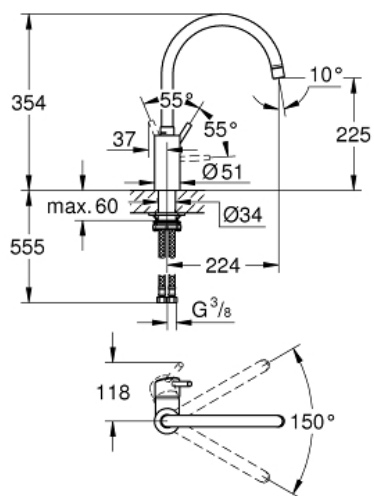

CONCETTO Mitigeur évier

Référence : 32661003

GROHE nv – sa
Leuvensesteenweg 369 | 1932 Zaventem
T: 02/223 17 60 | E-mail: info.be@grohe.com

Pure Freude
an Wasser

GROHE

Descriptif Produit:

CONCETTO
Mitigeur évier

Spécifications Produit:

bec haut
monotrou

GROHE StarLight: chrome éclatant et durable

GROHE SilkMove: cartouche en céramique 35 mm

GROHE Zero circuits d'eau internes séparés – **sans plomb ni nickel**

mousseur

limiteur de débit ajustable

bec mobile

rotation réglable à 0° / 150° / 360°

flexible(s) de raccordement souple(s)

GROHE QuickFix système de montage rapide

Finition:

□ 32661003 chromé