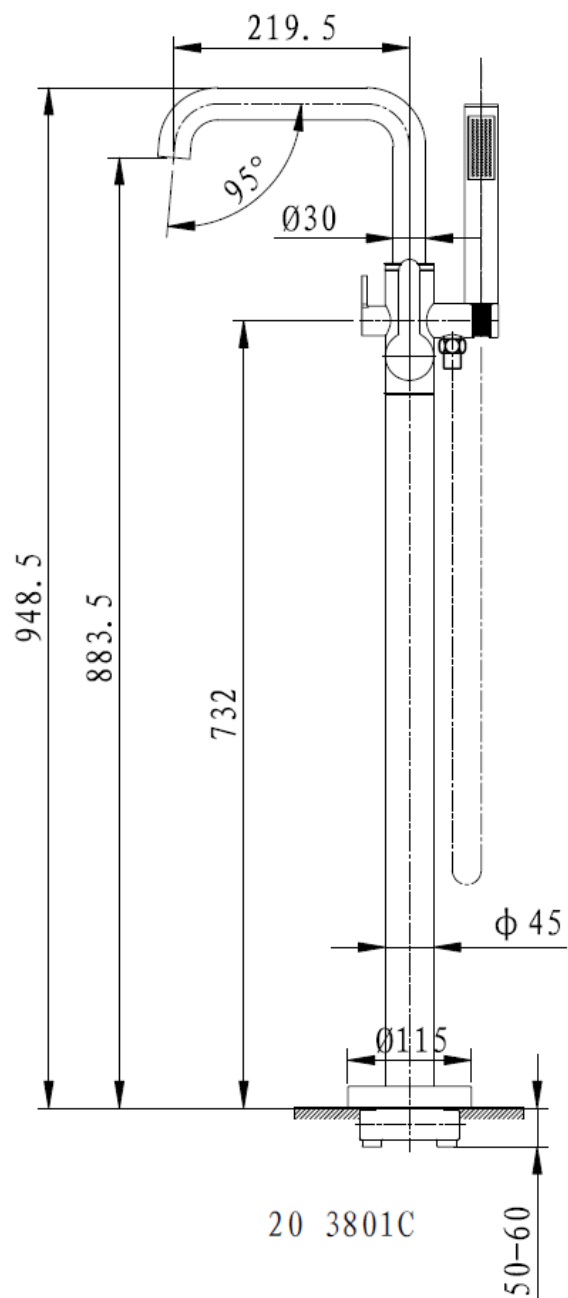

**LANA**

**SKU 157149**

PHOTO:

PLAN:

01.2016

F157149N

Les dimensions, ainsi que l'assortiment peuvent subir des modifications sans avis préalable.

<b>Type de robinet</b>	<b>Mitigeur bain pose libre</b>
<b>Surface</b>	Chromé
<b>Material</b>	Laiton
<b>Débit à 3 bar</b>	17 l/min
<b>Type bec</b>	Bec tournant, saillie 219,5mm
<b>Type mousseur</b>	Neoperl, M24x1
<b>Type de raccordement</b>	Partie encastré inclus, H= min 50mm – max 60mm
<b>Type cartouche</b>	Disque ceramique (sedal)
<b>Clapet anti-retour</b>	Neoperl DW14 – DN10 (dans douche à mains)
<b>Poignée</b>	Metal, H et C
<b>Débit douche à mains 3 bar</b>	14 l/min
<b>Douche à mains</b>	ABS, 1 jet
<b>Antikalk noppen</b>	Oui
<b>Flexible</b>	Metal avec écrous coniques, L= 150cm
<b>Certificats</b>	Belgaqua
<b>Poids Net</b>	3.8 kg
<b>Garantie</b>	5 ans
<b>Extra's</b>	Pour pièces de réchange regardez vue éclatée