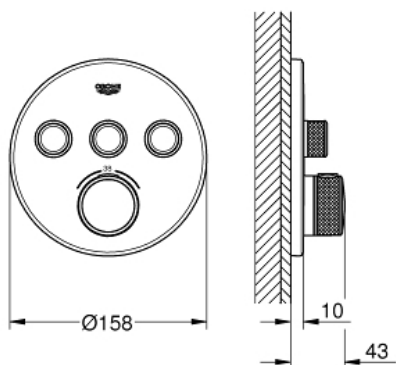

Pure Freude
an Wasser

GROHE

Descriptif Produit:

Thermostatique pour installation encastrée 3 sorties

Spécifications Produit:

à combiner impérativement avec :

GROHE Rapido SmartBox 35 600 000

Rosace murale en métal avec **GROHE QuickFix**, ajustable rétroactivement de 6°

GROHE StarLight: chrome éclatant et durable

1 Bouton poussoir **SmartControl** pour ON-OFF, tourner pour l'ajustement du débit EcoJoy® au débit maximum pictogrammes échangeables

GROHE TurboStat Régulation thermostatique quasi-instantanée

Attention : livré sans corps d'encastrement

debit :

sortie A = 23 l/min

sortie B = 27 l/min

sortie C = 23 l/min

Finition:

□ 29121000 chrome