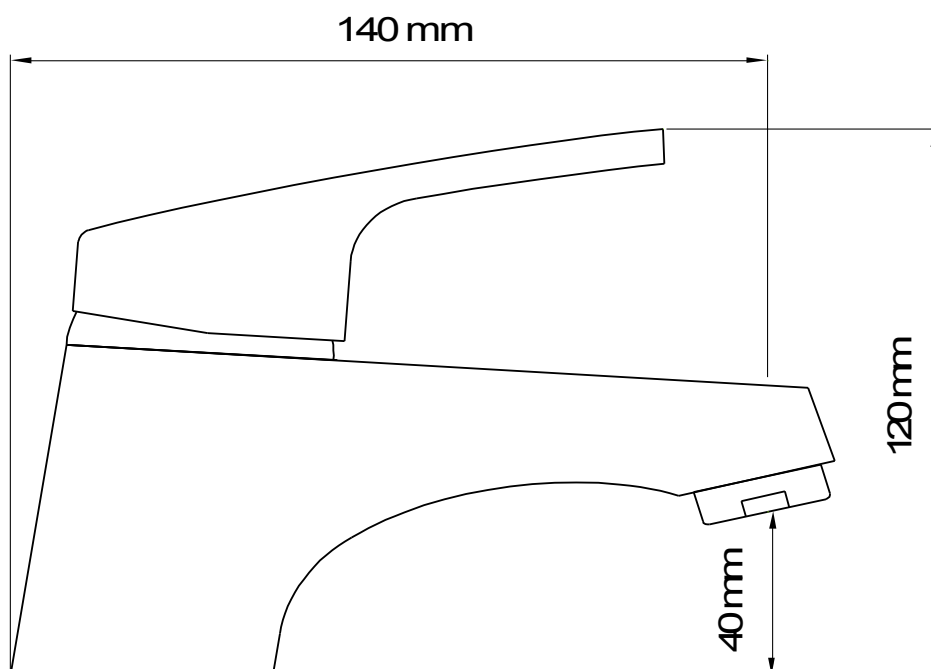

**TAURA – WASTAFELMENGKRAAN**

**SKU 157124**

## **TAURA – WASTAFELMENGKRAAN**

**SKU 157124**

<u>Afmetingen:</u>	hoogte kraan: 120 mm
<u>Materiaal:</u>	messing
<u>Kleur:</u>	chrom
<u>Bevestiging:</u>	montage op wastafel
<u>Kenmerken:</u>	<ul style="list-style-type: none"><li>- ééngreepsmengkraan 1/2" voor wastafel</li><li>- ééngatsmontage</li><li>- met vaste bek</li><li>- automatische lediging</li><li>- uitgerust met keramische schijven</li><li>- energiebesparend</li></ul>