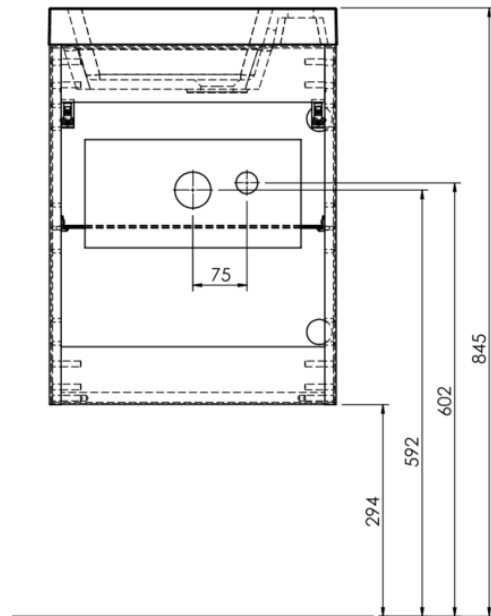

ALBA – VESTIAIRE MET 1 DEUR – 200 X 400 X 500 MM

SKU 929349

SKU 930524

SKU 929349

Afmetingen:

Hoogte: 500 mm

Breedte: 400 mm

Diepte: 200 mm

FRONT VIEW

SIDE VIEW

INSTALLATION BACK VIEW

Vestiaire	Wandmontage
Materiaal corpus	Spaanplaat
Omkeerbaar	Ja
Materiaal deur	MDF - Gelakt
Aantal deuren	1
Softclose	Nee
Kleur	Wit hoogglans
Materiaal greep	Greeploos, push to open
Netto gewicht	6.55 kg
Garantie	5 jaar
Extra	Compatibel met tablet (sku 930524), spare part (929363)