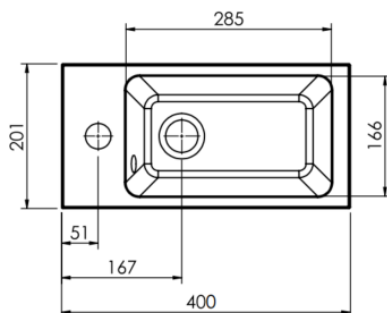

ALBA – VESTIAIRE MET 1 DEUR – 200 X 400 X 500 MM

SKU 929349

SKU 930524

SKU 929349

Afmetingen:

Hoogte: 500 mm

Breedte: 400 mm

Diepte: 200 mm

FRONT VIEW

SIDE VIEW

INSTALLATION BACK VIEW

Vestiaire	Wandmontage
Materiaal corpus	Spaanplaat
Omkeerbaar	Ja
Materiaal deur	MDF - Gelakt
Aantal deuren	1
Softclose	Nee
Kleur	Wit hoogglans
Materiaal greep	Greeploos, push to open
Netto gewicht	6.55 kg
Garantie	5 jaar
Extra	Compatibel met tablet (sku 930524), spare part (929363)