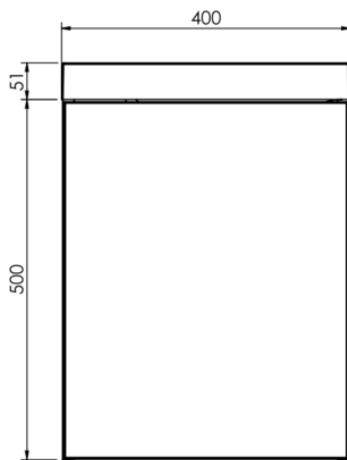

ALBA – VESTIAIRE MET 1 DEUR – 200 X 400 X 500 MM

SKU 929349

SKU 930524

SKU 929349

Afmetingen:

Hoogte: 500 mm

Breedte: 400 mm

Diepte: 200 mm

FRONT VIEW

SIDE VIEW

INSTALLATION BACK VIEW

Vestiaire	Wandmontage
Materiaal corpus	Spaanplaat
Omkeerbaar	Ja
Materiaal deur	MDF - Gelakt
Aantal deuren	1
Softclose	Nee
Kleur	Wit hoogglans
Materiaal greep	Greeploos, push to open
Netto gewicht	6.55 kg
Garantie	5 jaar
Extra	Compatibel met tablet (sku 930524), spare part (929363)