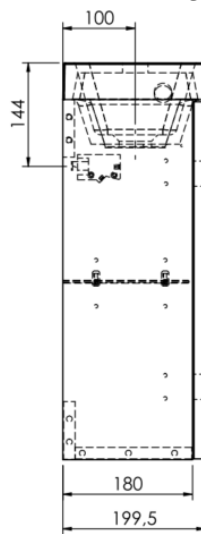

ALBA – VESTIAIRE MET 1 DEUR – 200 X 400 X 500 MM

SKU 929349

SKU 930524

SKU 929349

Afmetingen:

Hoogte: 500 mm

Breedte: 400 mm

Diepte: 200 mm

FRONT VIEW

SIDE VIEW

INSTALLATION BACK VIEW

Vestiaire	Wandmontage
Materiaal corpus	Spaanplaat
Omkeerbaar	Ja
Materiaal deur	MDF - Gelakt
Aantal deuren	1
Softclose	Nee
Kleur	Wit hoogglans
Materiaal greep	Greeploos, push to open
Netto gewicht	6.55 kg
Garantie	5 jaar
Extra	Compatibel met tablet (sku 930524), spare part (929363)