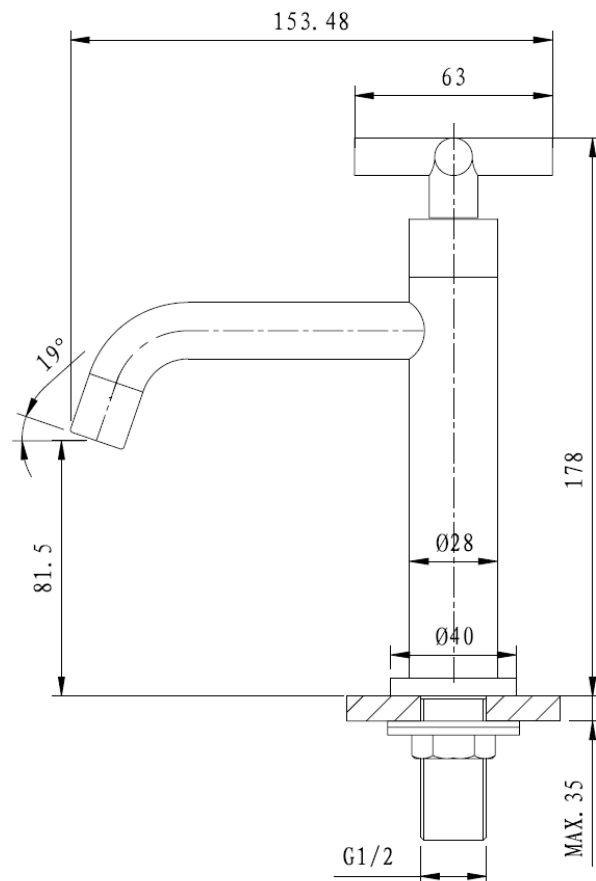

DIONA

SKU 157269

AFBEELDING:

MAATTEKENING:

Type kraan	KOUDWATERKRAAN
Afwerking	Chroom
Materiaal	Messing
Debiet bij 3 bar	7,6 l/min
Type uitloop	Vaste uitloop, sprong 153 mm
Type straalbreker	Waterbesparend, neoperl
Type aansluiting	Geen aansluiting meegeleverd
Type binnenwerk	Keramische schijven
Greep	metaal
Boring kraangat	Diameter 35 mm
Keuringen	/
Netto gewicht	0.830 kg
Garantie	5 jaar
Extra's	Voor wisselstukken zie explosietekening