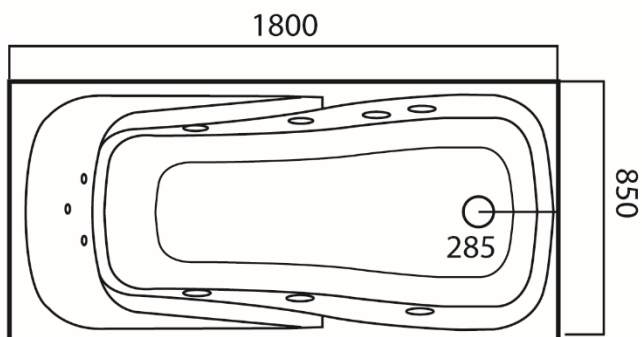

SERENO – WHIRLPOOL – INBOUWBAD – 1800 X 850 X 430 MM

SKU 119816

AFMETINGEN: **Lengte:** **1800 mm**
 Breedte: **850 mm**
 Hoogte: **430 mm**

KENMERKEN:

- Watermassage:
 - Grote hydrojets – 6 side jets
 - Micro rugjets – 3

- Pneumatische bediening (on/ off) met manuele krachtregeling
- Overloopsysteem en potenstel zijn voormonteerd
- Sifon apart te bestellen (SKU 130025)
- Pomp – 1.2 P
- Pompgeluid – 60 dB
- Materiaal – acryl
- Kleur – chroom
- Inhoud – 235 L
- Afvoer – D 52 mm
- Bevestiging – allen in Sereno baden