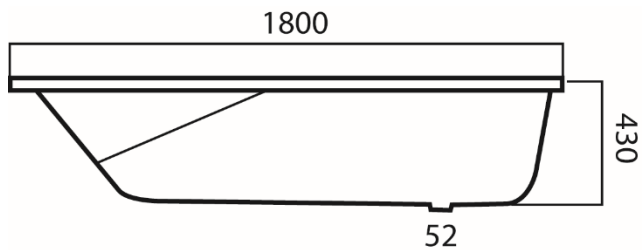

SERENO – WHIRLPOOL – INBOUWBAD – 1800 X 850 X 430 MM

SKU 119816

AFMETINGEN: **Lengte:** **1800 mm**
 Breedte: **850 mm**
 Hoogte: **430 mm**

KENMERKEN:

- Watermassage:
 - Grote hydrojets – 6 side jets
 - Micro rugjets – 3

- Pneumatische bediening (on/ off) met manuele krachtregeling
- Overloopsysteem en potenstel zijn voormonteerd
- Sifon apart te bestellen (SKU 130025)
- Pomp – 1.2 P
- Pompgeluid – 60 dB
- Materiaal – acryl
- Kleur – chroom
- Inhoud – 235 L
- Afvoer – D 52 mm
- Bevestiging – allen in Sereno baden