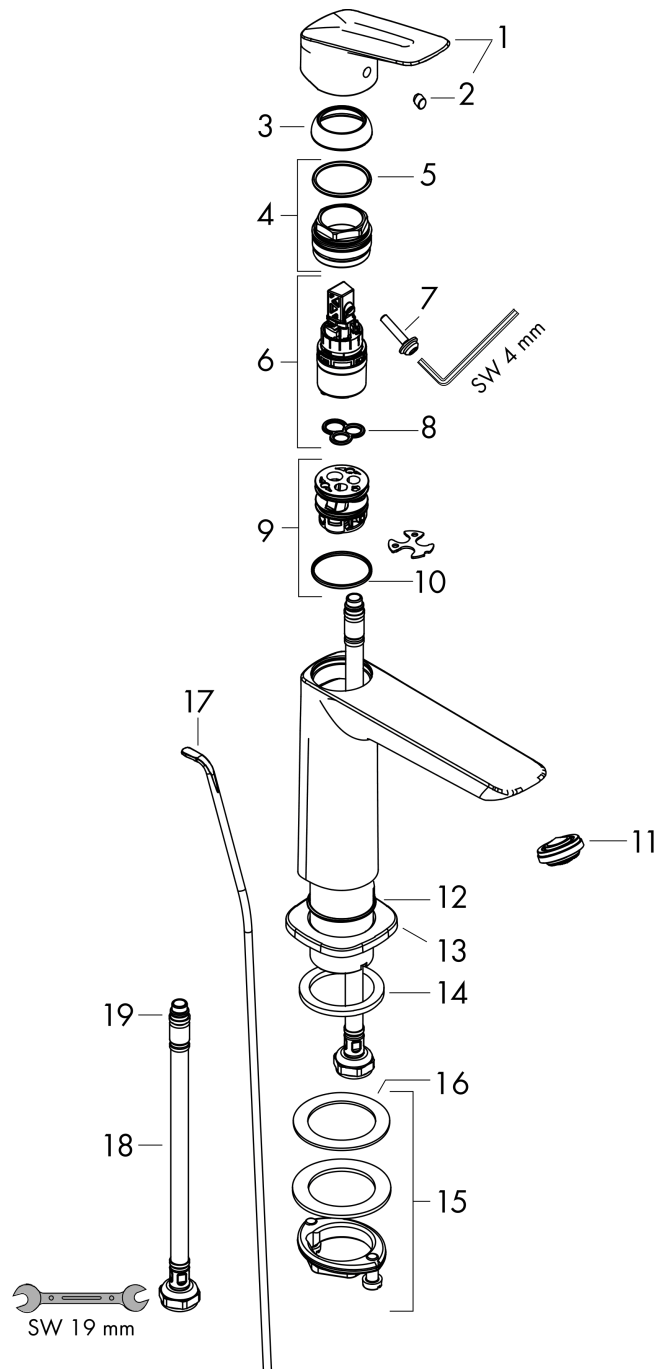

Logis

Fine ééngreeps wastafelmengkraan 100 met trekwaste

Oppervlakte finish: **chroom** Artikelnummer: **71251000**

Beschrijving

- ComfortZone 110
- voorsprong uitloop 121 mm
- uitloophoogte: 110 mm
- greepvariant: rechte greep
- vaste uitloop
- straalsoort: normale straal
- maximale doorstroomhoeveelheid bij 3 bar: 5 l/min
- keramisch kardoes
- pop-up afvoergarnituur G 1¼
- materiaal afvoergarnituur: synthetisch
- EU taxonomie: max 6l/min - substantiële bijdrage (SC) mogelijk

Artikeldetails

Vrijblijvende advies
verkoopprijs excl. BTW 120,95 €

Vrijblijvende advies
verkoopprijs incl. BTW 146,35 €

Technologie

Productfoto

Maattekening

Doorstroomdiagram

Logis

Fine ééngreeps wastafelmengkraan 100 met trekwaste

Oppervlakte finish: **chrom** Artikelnummer: 71251000

Explosietekening

Bouwjaar: >05/21

Logis

Fine ééngreeps wastafelmengkraan 100 met trekwaste

Oppervlakte finish: **chrom** Artikelnummer: **71251000**

Reserveonderdelenlijst

Bouwjaar: >05/21

Regel	Beschrijving	Artikelnummer	Prijs incl. BTW	VE
1	greep	94376000	-	1
2	greepstop	96338000	-	1
3	afdekkap	98863000	-	1
4	moer	98864000	-	1
5	O-ring 24x2	98388000	-	1
6	kardoes compl.	97685000	-	1
7	borgschroef	95140000	-	1
8	dichting	98865000	-	1
9	kardoesadapter	98866000	-	1
10	O-ring 23x2	98398000	-	1
11	perlator M24x1 (5 l/min)	94364000	-	1
12	O-ring 30x1,5	98433000	-	1
13	rozet	94382000	-	1
14	vlakdichting	98749000	-	1
15	schachtbevestigingsset compl. (Ø 32)	13961000	-	1
16	stelring	97548000	-	1
17	trekstang	96657000	-	1
18	aansluitslang 450 mm M8x0,75 G3/8	97206000	-	1
19	O-ring 6,6x1,6	93019000	-	1
20	afvoergarnituur	92168000	-	1
21	schachtverlenging	13898000	-	1