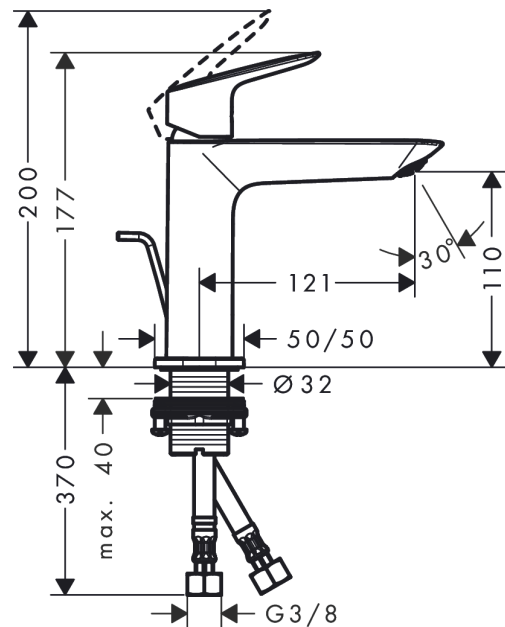

Logis

Fine ééngreeps wastafelmengkraan 100 met trekwaste

Oppervlakte finish: **chroom** Artikelnummer: **71251000**

Beschrijving

- ComfortZone 110
- voorsprong uitloop 121 mm
- uitloophoogte: 110 mm
- greepvariant: rechte greep
- vaste uitloop
- straalsoort: normale straal
- maximale doorstroomhoeveelheid bij 3 bar: 5 l/min
- keramisch kardoes
- pop-up afvoergarnituur G 1¼
- materiaal afvoergarnituur: synthetisch
- EU taxonomie: max 6l/min - substantiële bijdrage (SC) mogelijk

Artikeldetails

Vrijblijvende advies
verkoopprijs excl. BTW 120,95 €

Vrijblijvende advies
verkoopprijs incl. BTW 146,35 €

Technologie

Productfoto

Maattekening

Doorstroomdiagram

Logis

Fine ééngreeps wastafelmengkraan 100 met trekwaste

Oppervlakte finish: **chrom** Artikelnummer: 71251000

Explosietekening

Bouwjaar: >05/21

Logis

Fine ééngreeps wastafelmengkraan 100 met trekwaste

Oppervlakte finish: **chrom** Artikelnummer: **71251000**

Reserveonderdelenlijst

Bouwjaar: >05/21

Regel	Beschrijving	Artikelnummer	Prijs incl. BTW	VE
1	greep	94376000	-	1
2	greepstop	96338000	-	1
3	afdekkap	98863000	-	1
4	moer	98864000	-	1
5	O-ring 24x2	98388000	-	1
6	kardoes compl.	97685000	-	1
7	borgschroef	95140000	-	1
8	dichting	98865000	-	1
9	kardoesadapter	98866000	-	1
10	O-ring 23x2	98398000	-	1
11	perlator M24x1 (5 l/min)	94364000	-	1
12	O-ring 30x1,5	98433000	-	1
13	rozet	94382000	-	1
14	vlakdichting	98749000	-	1
15	schachtbevestigingsset compl. (Ø 32)	13961000	-	1
16	stelring	97548000	-	1
17	trekstang	96657000	-	1
18	aansluitslang 450 mm M8x0,75 G3/8	97206000	-	1
19	O-ring 6,6x1,6	93019000	-	1
20	afvoergarnituur	92168000	-	1
21	schachtverlenging	13898000	-	1