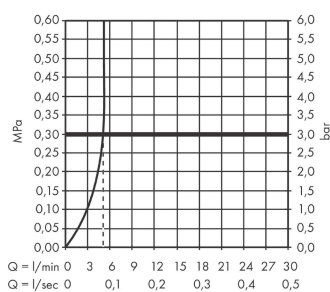

Logis

Fine ééngreeps wastafelmengkraan 100 met trekwaste

Oppervlakte finish: **chroom** Artikelnummer: **71251000**

Beschrijving

- ComfortZone 110
- voorsprong uitloop 121 mm
- uitloophoogte: 110 mm
- greepvariant: rechte greep
- vaste uitloop
- straalsoort: normale straal
- maximale doorstroomhoeveelheid bij 3 bar: 5 l/min
- keramisch kardoes
- pop-up afvoergarnituur G 1¼
- materiaal afvoergarnituur: synthetisch
- EU taxonomie: max 6l/min - substantiële bijdrage (SC) mogelijk

Artikeldetails

Vrijblijvende advies
verkoopprijs excl. BTW 120,95 €

Vrijblijvende advies
verkoopprijs incl. BTW 146,35 €

Technologie

Productfoto

Maattekening

Doorstroomdiagram

Logis