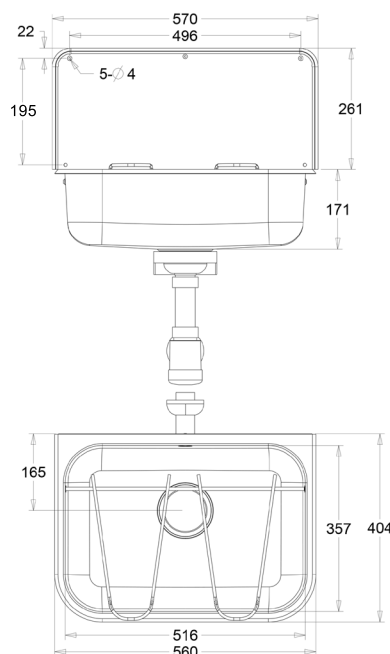

UITGIETBAK STANDAARD

234005

WWW.LOGGERE.COM

Omschrijving:

Naadloos geperste uitgietbak met spatwand en overloop.
Geleverd met glasvezel versterkt kunststof bevestigingssteun,
incl. emmerrooster.

Materiaal:

- RVS, AISI 304, dikte 0,9mm, afwerking binnenkant en spatwand geborsteld. Buitenkant matglanzend.

Afmetingen:

- Buitenmaat: B 560 x D 404 x H 170 mm
- Binnenmaat: B 516 x D 357 x H 170 mm
- Spatwand: B 570 x D 0,9 x H 195 mm

Aansluiting:

- Korf-afvoerplug 1½" met uitneembare RVS zeef Ø 80mm,
- incl. overloop, overloopgarnituur en sifon. Ø 40 mm.

Bijzondere voordelen:

Extra hygiënisch

Verdere Loggere productaanbevelingen

Sanitair