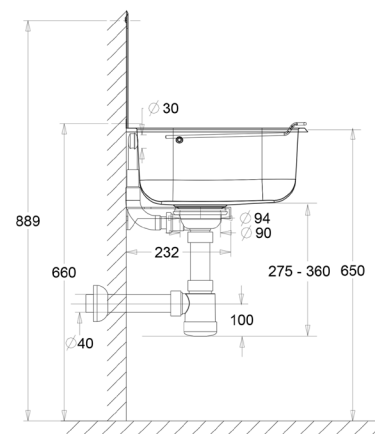

UITGIETBAK STANDAARD

234005

WWW.LOGGERE.COM

Omschrijving:

Naadloos geperste uitgietbak met spatwand en overloop.
Geleverd met glasvezel versterkt kunststof bevestigingssteun,
incl. emmerrooster.

Materiaal:

- RVS, AISI 304, dikte 0,9mm, afwerking binnenkant en spatwand geborsteld. Buitenkant matglanzend.

Afmetingen:

- Buitenmaat: B 560 x D 404 x H 170 mm
- Binnenmaat: B 516 x D 357 x H 170 mm
- Spatwand: B 570 x D 0,9 x H 195 mm

Aansluiting:

- Korf-afvoerplug 1½" met uitneembare RVS zeef Ø 80mm,
- incl. overloop, overloopgarnituur en sifon. Ø 40 mm.

Bijzondere voordelen:

Extra hygiënisch

Verdere Loggere productaanbevelingen

Sanitair