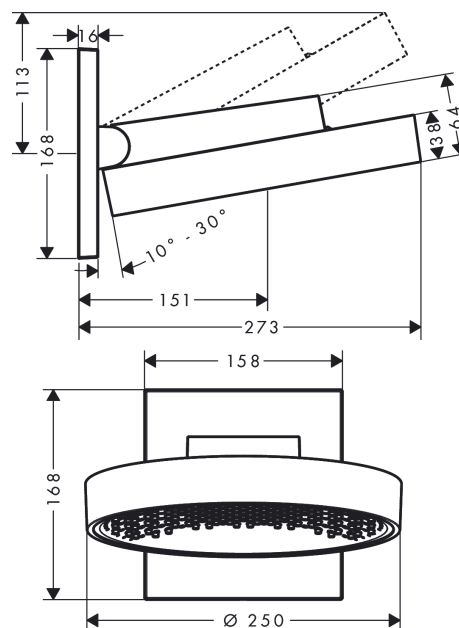

### Functies

- bestaat uit: hoofddouche, douchearm
- uitsprong 273 mm
- middenste straalplaat: 151 mm
- afmeting straalplaat: 250 mm
- douchearm 10-30° verstelbaar
- straalsoort: PowderRain
- debiet PowderRain (bij 3 bar): 19 l/min
- oppervlak straalplaat: grafiet
- materiaal straalplaat: aluminium
- hoofddouche afneembaar voor reiniging
- montage: wand
- aansluiting G 1/2

## Maattekening