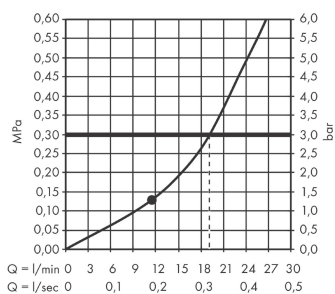

Doorstroombiagram

De verbruikswaarden werden in overeenstemming met de praktijk met de bijbehorende armaturen (thermostaat/mengkraan/inbouwventiel) gemeten.