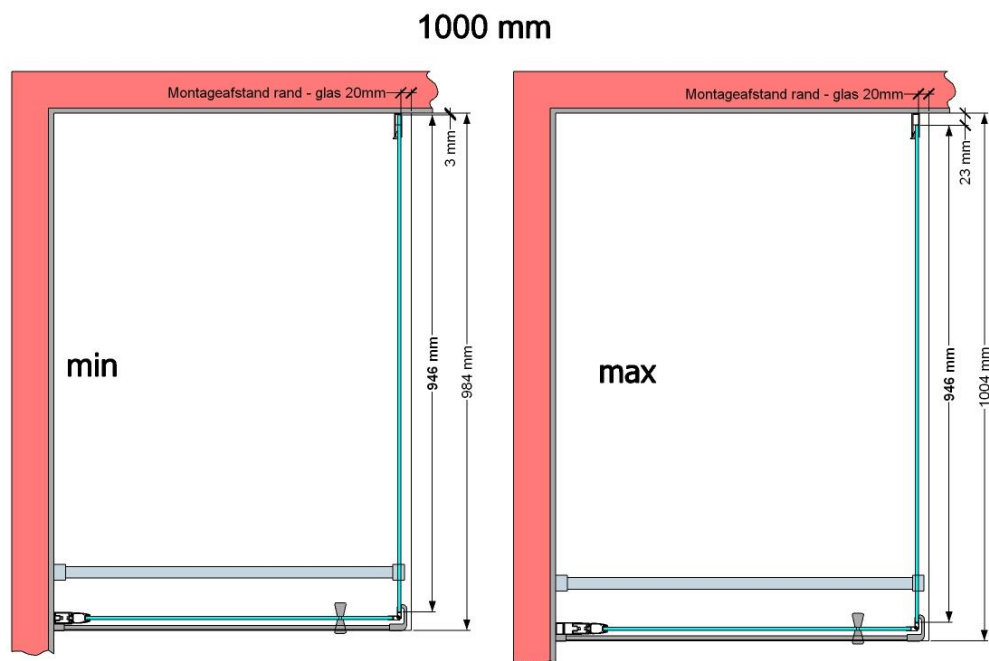

VAN MARCKE – PINA FIX – VASTE WAND – 100 CM

SKU 224546

AFBEELDING

MAATTEKENING

	SKU 224546
Type douchedeur	Vaste wand
Hoogte	200 cm
Materiaal profiel	Aluminium
Uitvoering profiel	Zwart
Uitvoering glas	Helder veiligheidsglas
Dikte glas	6 mm
Behandeling glas	Easy Clean
Draairichting	/
Inbouwmaat	975 - 995 mm
Instapbreedte	
Omkeerbaar	Ja
Liftfunctie	Nee
Greep	Nee
Magnetische sluiting	/
Keuringen	CE
Garantie	5 jaar
Frameloze	Nee
Met bevestigingsmateriaal	Ja