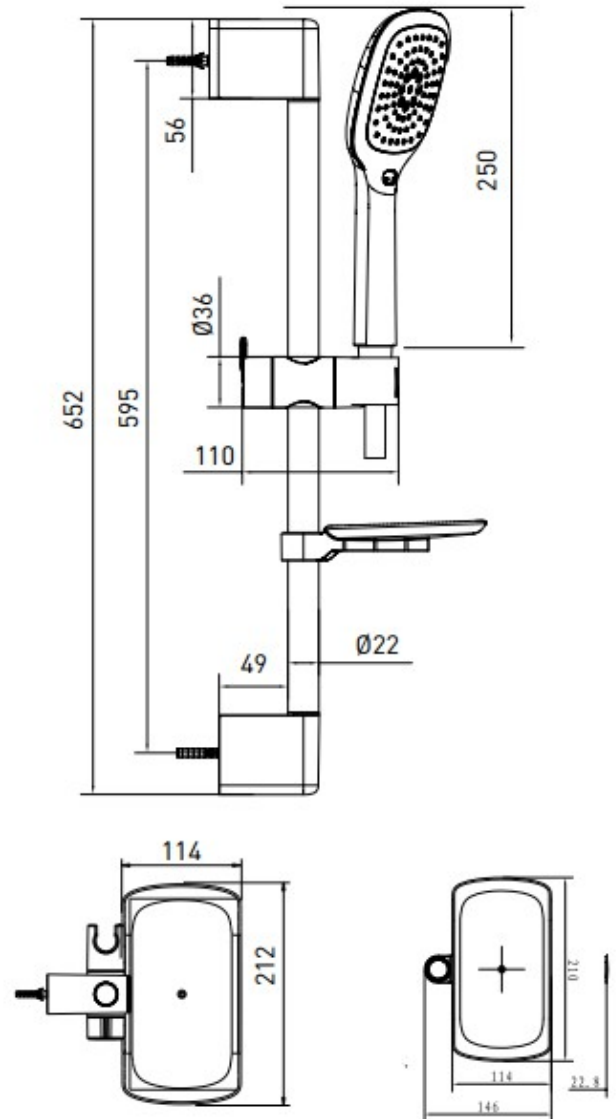

POGGIO – SET DE DOUCHE COMPLET – 3 JETS

SKU 186142

F186142F

Rev.

Les dimensions, ainsi que l'assortiment peuvent subir des modifications sans avis préalable.

POGGIO – SET DE DOUCHE COMPLET – 3 JETS

SKU 186142

Dimensions : hauteur du set de douche : 652 mm

Couleur : chromé

Fixation : au mur

Caractéristiques :

- set de douche complet
- 3 jets: spray aéré (*oxygen spray*), massage aéré (*oxygen massage*), massage + spray aéré
- économisant d'eau: débit 5,8 litres/min.
- easy clean / membrane anti-calcaire
- avec flexible de douche lisse
- barre de douche ajustable
- avec porte-savon
- anti-twist
- anti-pliures
- anti-rayures
- incluant un support de douche

F186142F

Rev.

Les dimensions, ainsi que l'assortiment peuvent subir des modifications sans avis préalable.