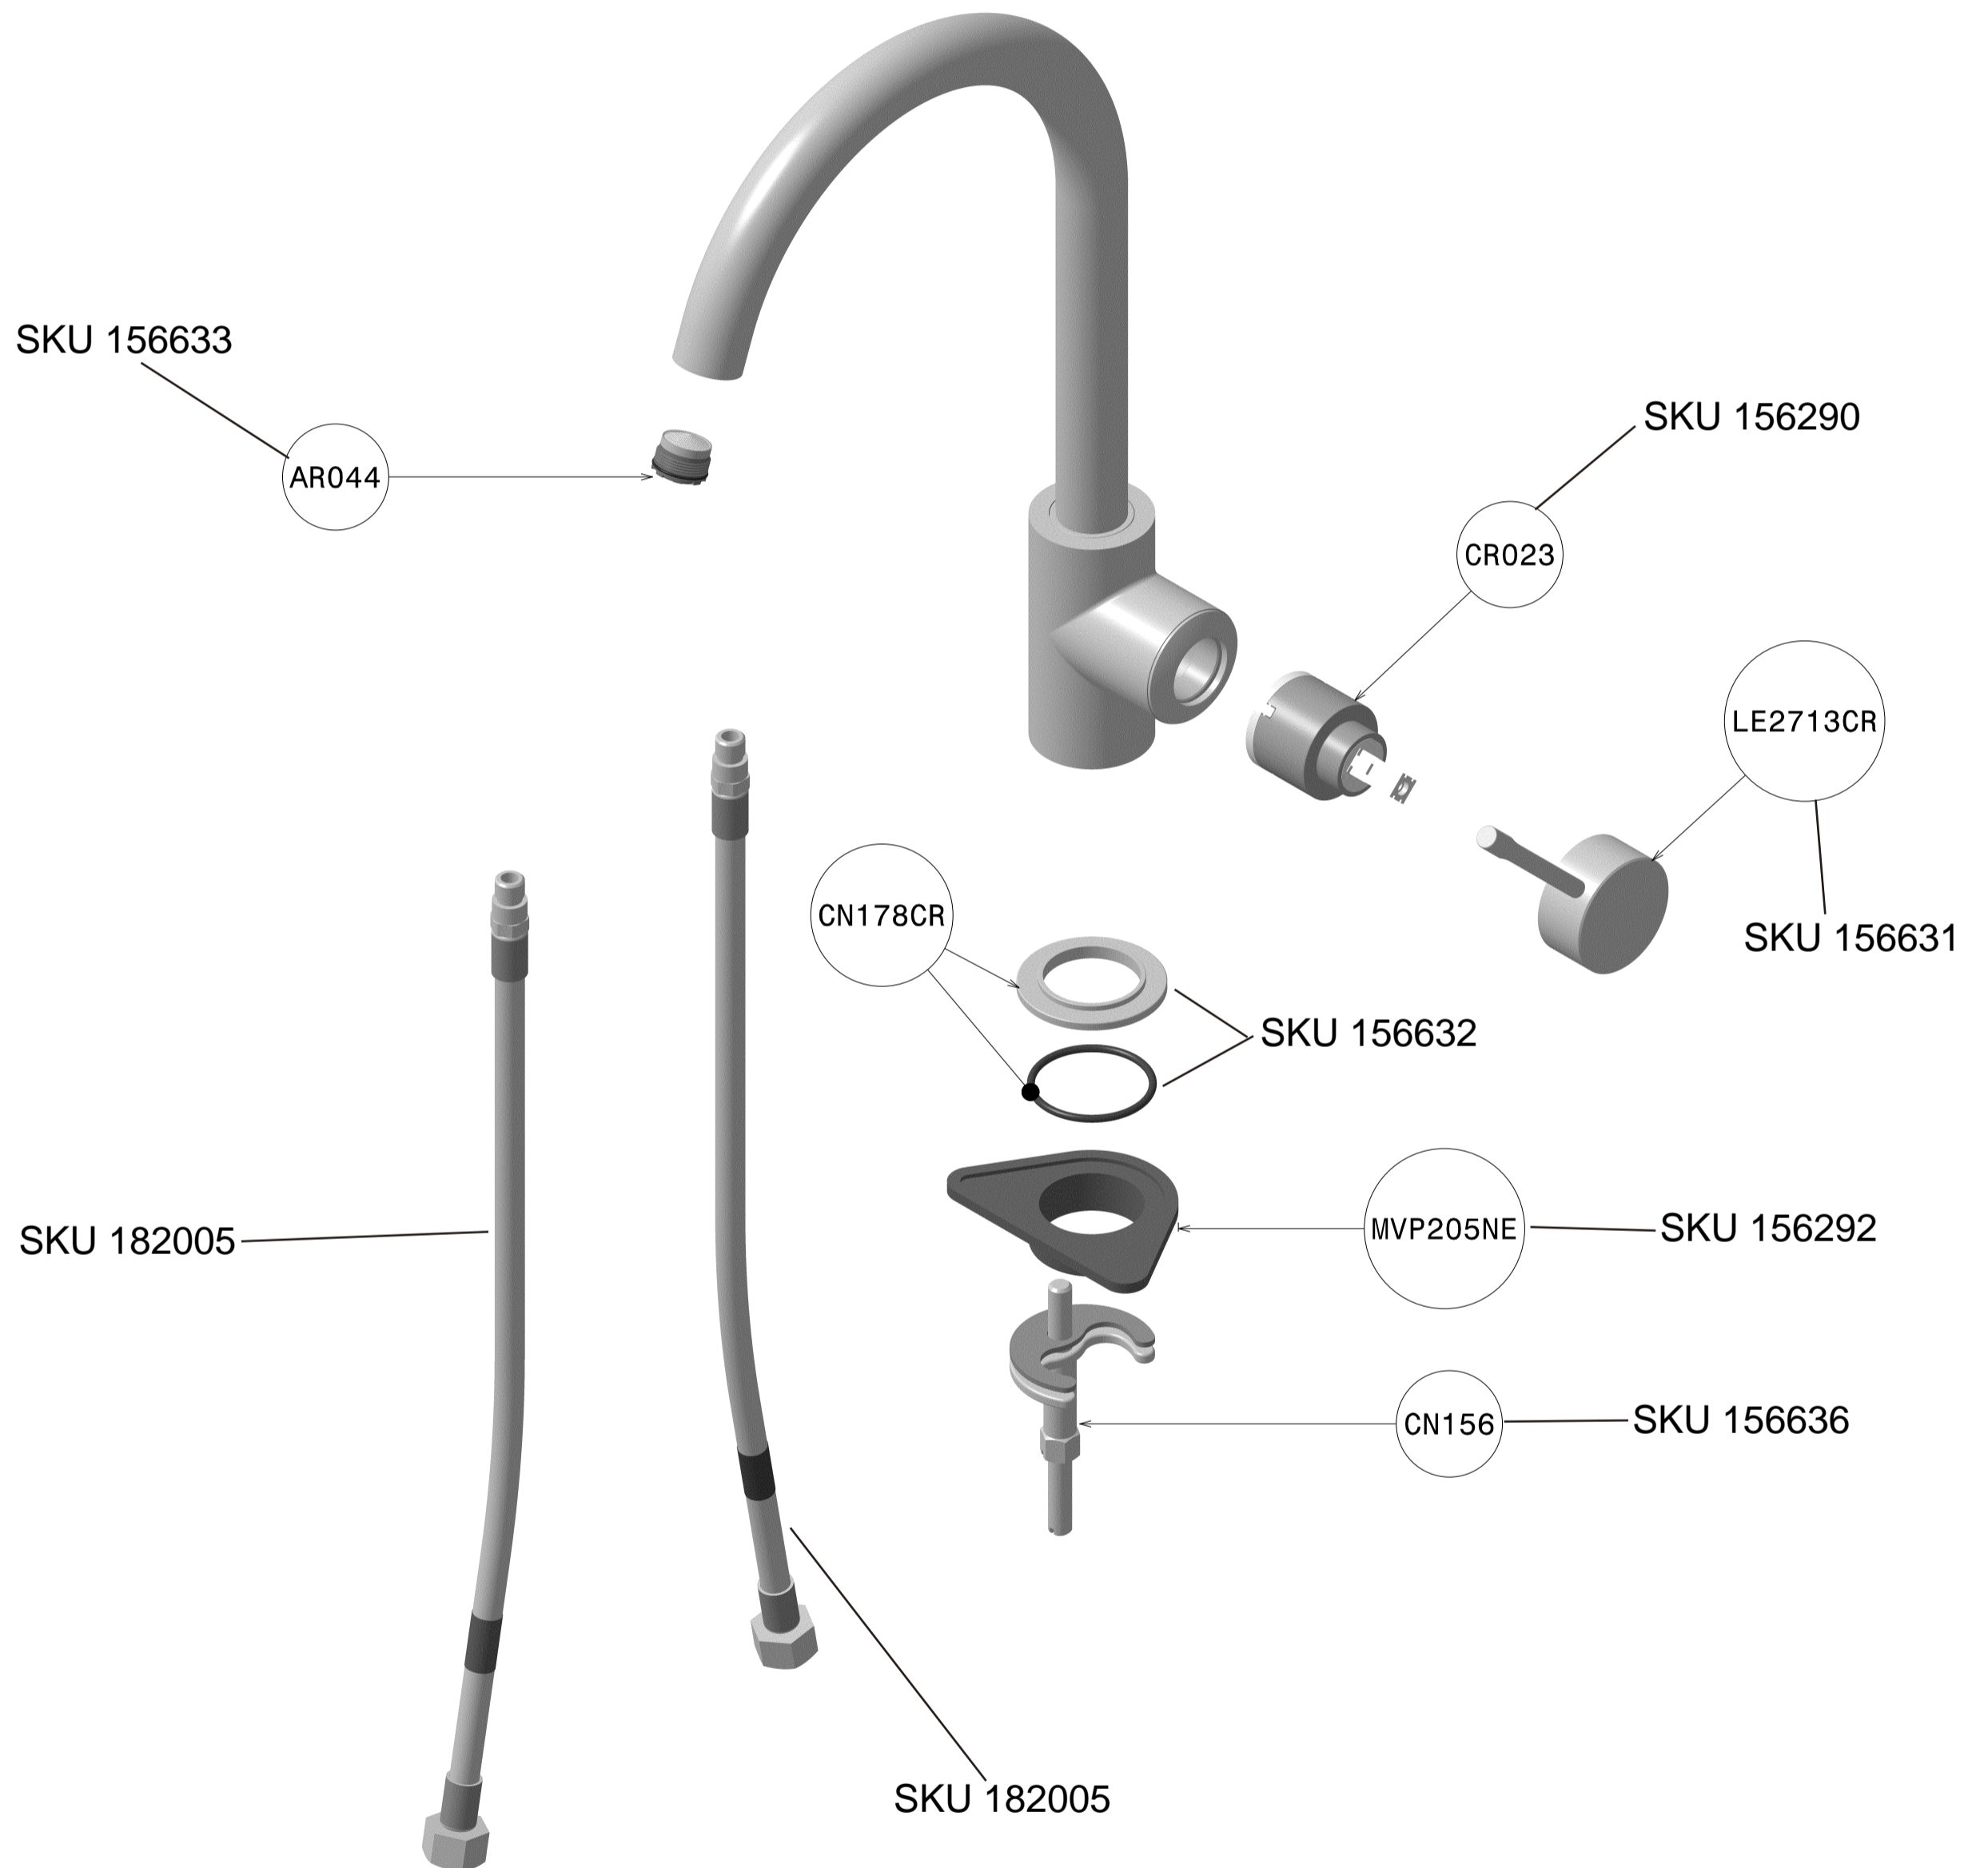

NERO

Alle andere wisselstukken zijn te bestellen via NOS 950025. Prijzen via Dienst Pricing AUB.

Toutes les autres Pièces de réchange doivent être commander via NOS 950025. Prix via Service Pricing. SVP