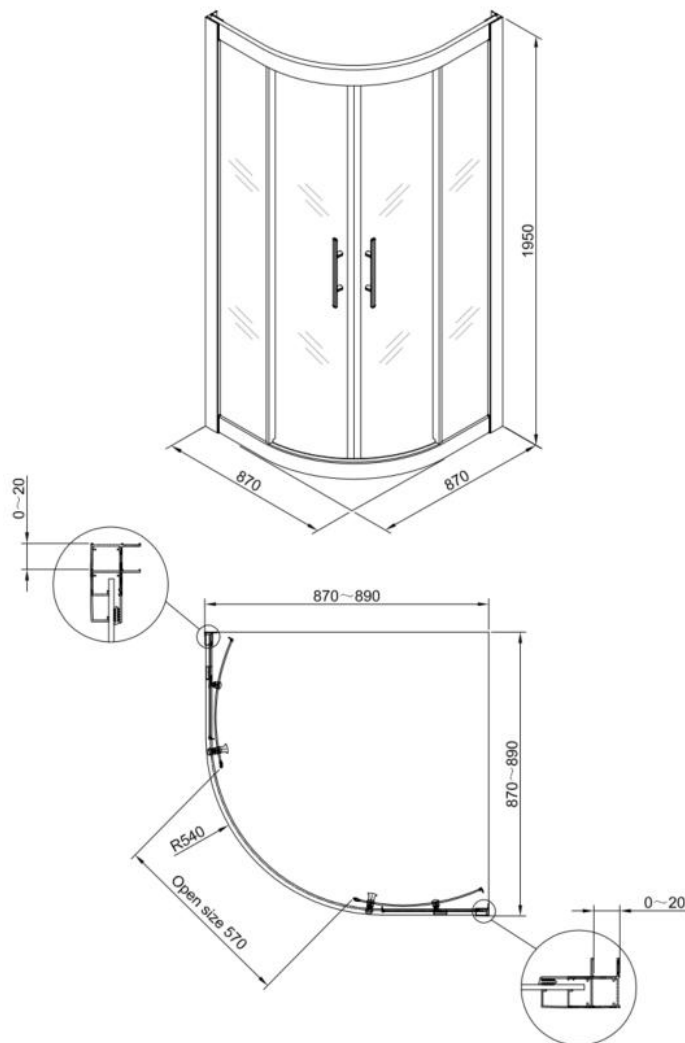

PROFI – PORTES DE DOUCHE COULISSANTES – 900 X 900 X 1950 MM

SKU 224650

PHOTO:

DIMENSIONS:

2023

F224650F

Les dimensions, ainsi que l'assortiment peuvent subir des modifications sans avis préalable.

Type portes de douches	Porte coulissante accès d'angle - quadrant
Matière profils	Aluminium
Finitions profils	Chrome
Finitions verre	Verre de sécurité transparent
Épaisseur verre	5 mm
Traitement verre	Easy clean
Sens de rotation	/
Extensibilité	875-890 mm
Largeur d'accès	570 mm
Radius	540 mm
Réversible	Non
Poignée	Oui
Charnière / roulettes	Roulettes
Panneaux décrochables	/
Fermeture magnétique	Oui
Avec set de fixation	Oui
Certificats	CE
Poids net	37 kg
Garantie	5 ans