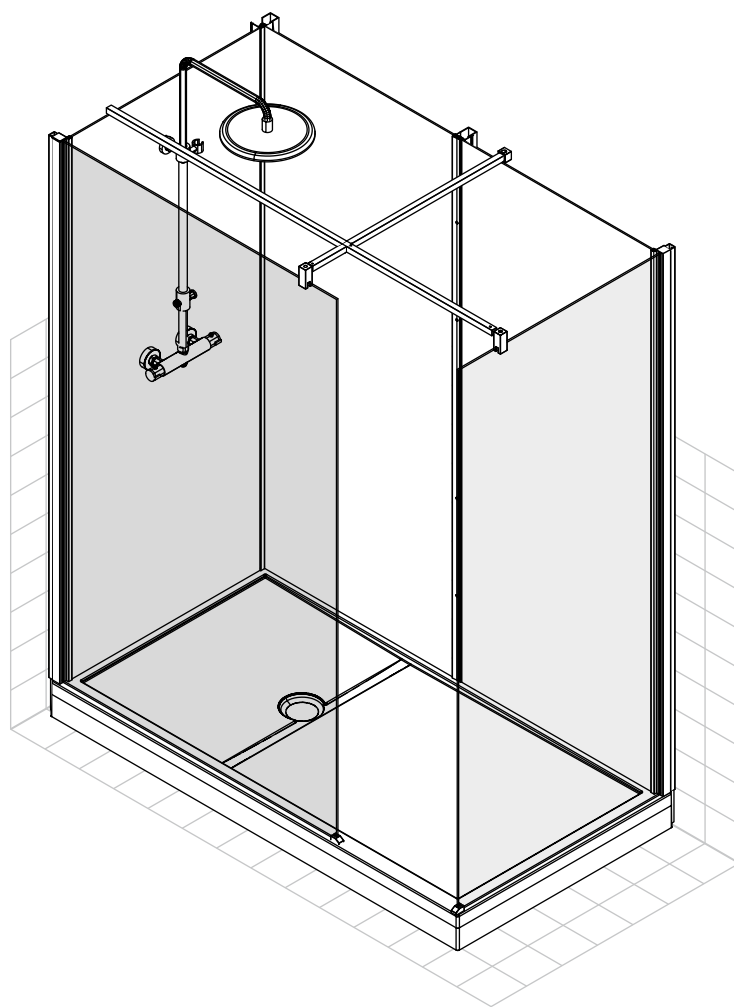

VIDRIO WALK - IN

160x80

160x80

- 1. P01LGHST-B
- 2. BO01H110-1B
- 3. BO01H80-1B
- 4. R01GIHH1-K
- 5. R51KUAH1-TR
- 6. R80BOH10-K

160x80

- 1. RNAPLA80-A** wit / blanc / weiss
- RNAPLA80-H** zwart / noir / schwarz
- 2. PREVO002-A** wit / blanc / weiss
- PREVO002-H** zwart / noir / schwarz
- 3. PREVO001-A** wit / blanc / weiss
- PREVO001-H** zwart / noir / schwarz
- 4. R90BAND80**
- 5. R90BAND160**
- 6. P01PREVOST-K**
- 7. P05REVOST-K**
- 8. P01PPREVOST**
- 9. P51REVOST-K**

160x80

- 1. RNACT-K
- 2. SOFVMV-K
- 3. DOCVMV-K
- 4. FLESSAT150-K

160x80

1. **OL1608011-30** wit / blanc / weiss
- OL1608011-29** grijs / gris / grau
2. **R05PI10015KPH**
3. **PIL90PCAB-CR40**