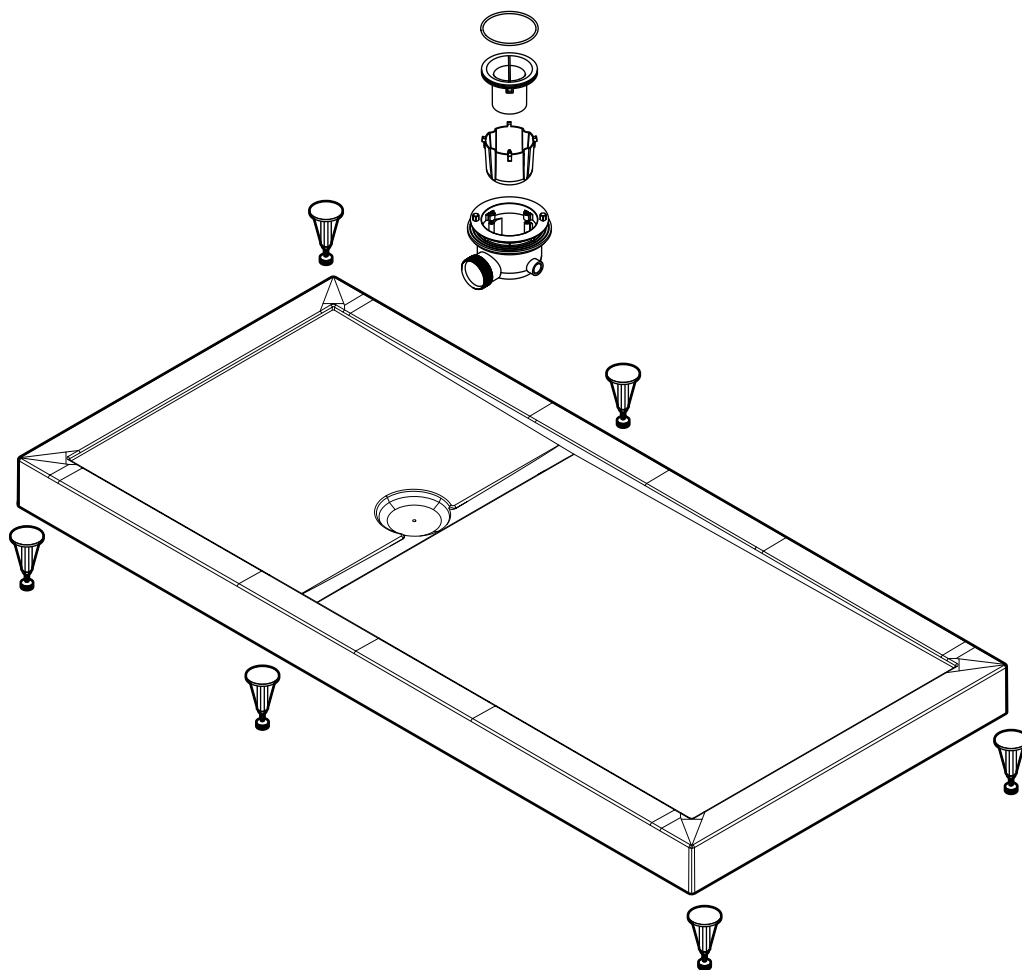

VIDRIO WALK - IN

160x80

160x80

- 1. P01LGHST-B
- 2. BO01H110-1B
- 3. BO01H80-1B
- 4. R01GIHH1-K
- 5. R51KUAH1-TR
- 6. R80BOH10-K

160x80

- 1. RNAPLA80-A** wit / blanc / weiss
- RNAPLA80-H** zwart / noir / schwarz
- 2. PREVO002-A** wit / blanc / weiss
- PREVO002-H** zwart / noir / schwarz
- 3. PREVO001-A** wit / blanc / weiss
- PREVO001-H** zwart / noir / schwarz
- 4. R90BAND80**
- 5. R90BAND160**
- 6. P01PREVOST-K**
- 7. P05REVOST-K**
- 8. P01PPREVOST**
- 9. P51REVOST-K**

160x80

- 1. RNACT-K
- 2. SOFVMV-K
- 3. DOCVMV-K
- 4. FLESSAT150-K

160x80

1. **OL1608011-30** wit / blanc / weiss
- OL1608011-29** grijs / gris / grau
2. **R05PI10015KPH**
3. **PIL90PCAB-CR40**