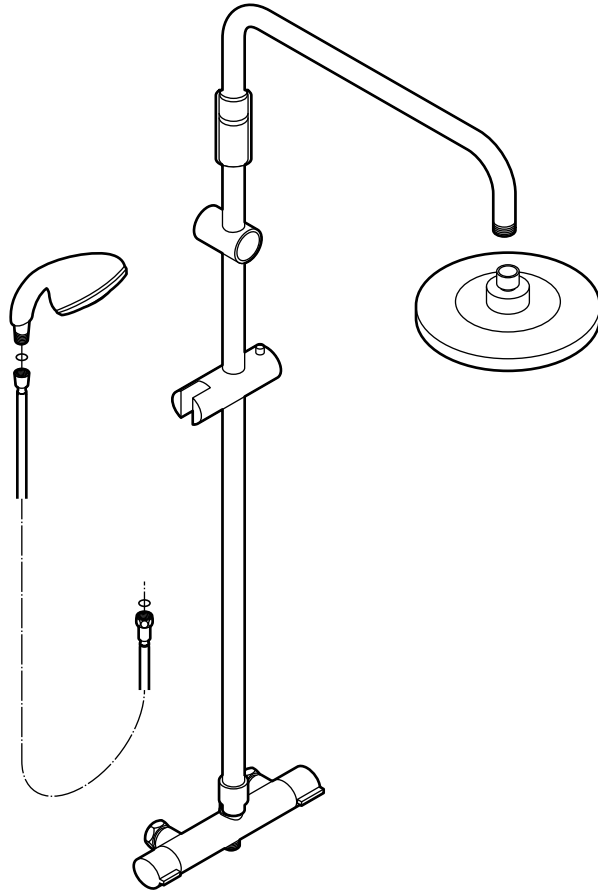

VIDRIO WALK - IN

160x80

160x80

- 1. P01LGHST-B
- 2. BO01H110-1B
- 3. BO01H80-1B
- 4. R01GIHH1-K
- 5. R51KUAH1-TR
- 6. R80BOH10-K

160x80

- 1. RNAPLA80-A** wit / blanc / weiss
- RNAPLA80-H** zwart / noir / schwarz
- 2. PREVO002-A** wit / blanc / weiss
- PREVO002-H** zwart / noir / schwarz
- 3. PREVO001-A** wit / blanc / weiss
- PREVO001-H** zwart / noir / schwarz
- 4. R90BAND80**
- 5. R90BAND160**
- 6. P01PREVOST-K**
- 7. P05REVOST-K**
- 8. P01PPREVOST**
- 9. P51REVOST-K**

160x80

- 1. RNACT-K
- 2. SOFVMV-K
- 3. DOCVMV-K
- 4. FLESSAT150-K

160x80

1. **OL1608011-30** wit / blanc / weiss
- OL1608011-29** grijs / gris / grau
2. **R05PI10015KPH**
3. **PIL90PCAB-CR40**