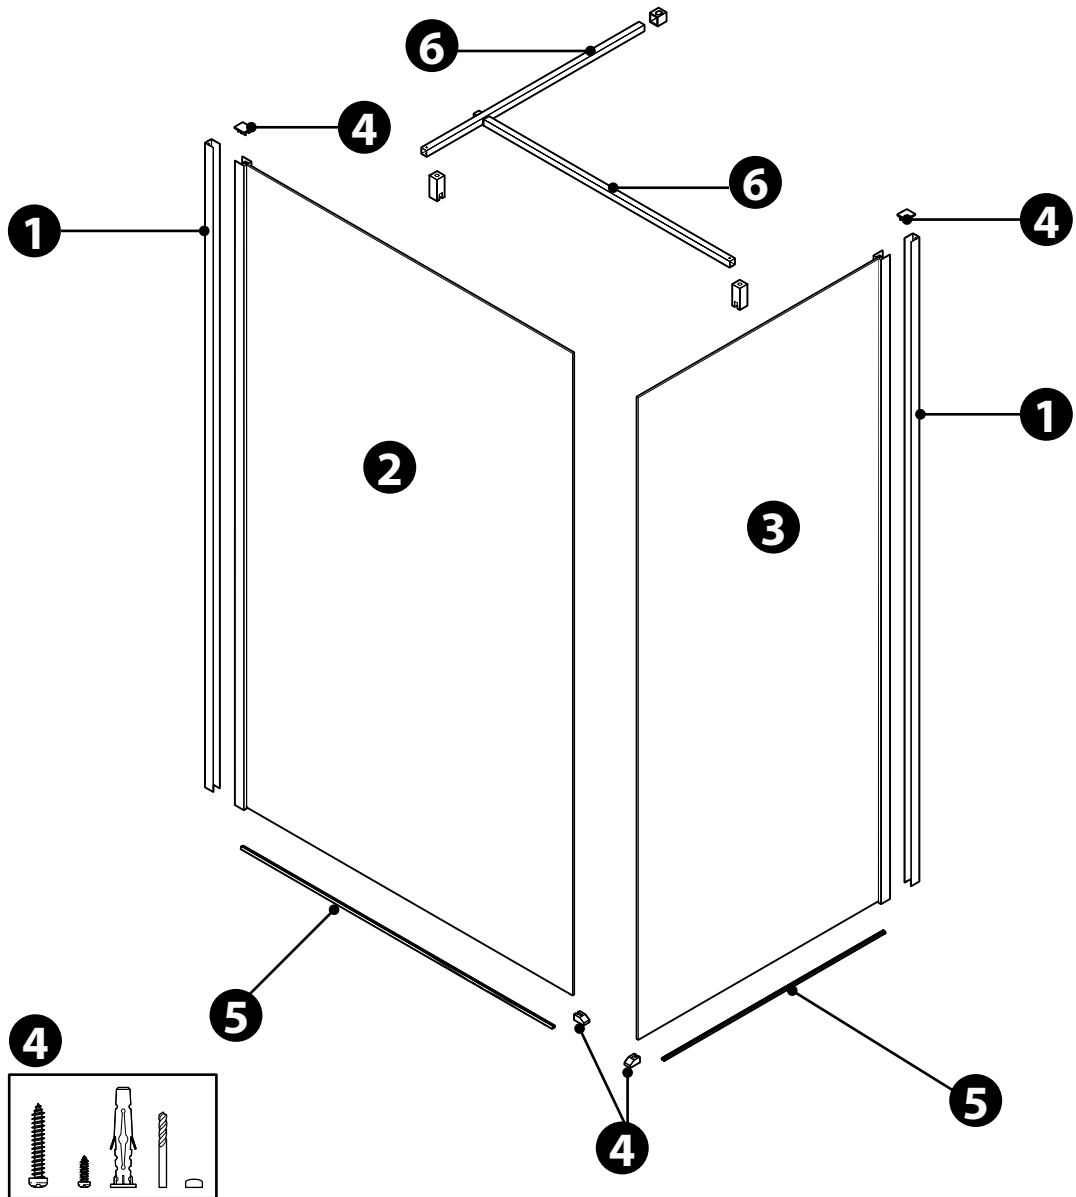

VIDRIO WALK - IN

160x80

160x80

- 1. P01LGHST-B
- 2. BO01H110-1B
- 3. BO01H80-1B
- 4. R01GIHH1-K
- 5. R51KUAH1-TR
- 6. R80BOH10-K

160x80

- 1. RNAPLA80-A** wit / blanc / weiss
- RNAPLA80-H** zwart / noir / schwarz
- 2. PREVO002-A** wit / blanc / weiss
- PREVO002-H** zwart / noir / schwarz
- 3. PREVO001-A** wit / blanc / weiss
- PREVO001-H** zwart / noir / schwarz
- 4. R90BAND80**
- 5. R90BAND160**
- 6. P01PREVOST-K**
- 7. P05REVOST-K**
- 8. P01PPREVOST**
- 9. P51REVOST-K**

160x80

- 1. RNACT-K
- 2. SOFVMV-K
- 3. DOCVMV-K
- 4. FLESSAT150-K

160x80

1. **OL1608011-30** wit / blanc / weiss
- OL1608011-29** grijs / gris / grau
2. **R05PI10015KPH**
3. **PIL90PCAB-CR40**