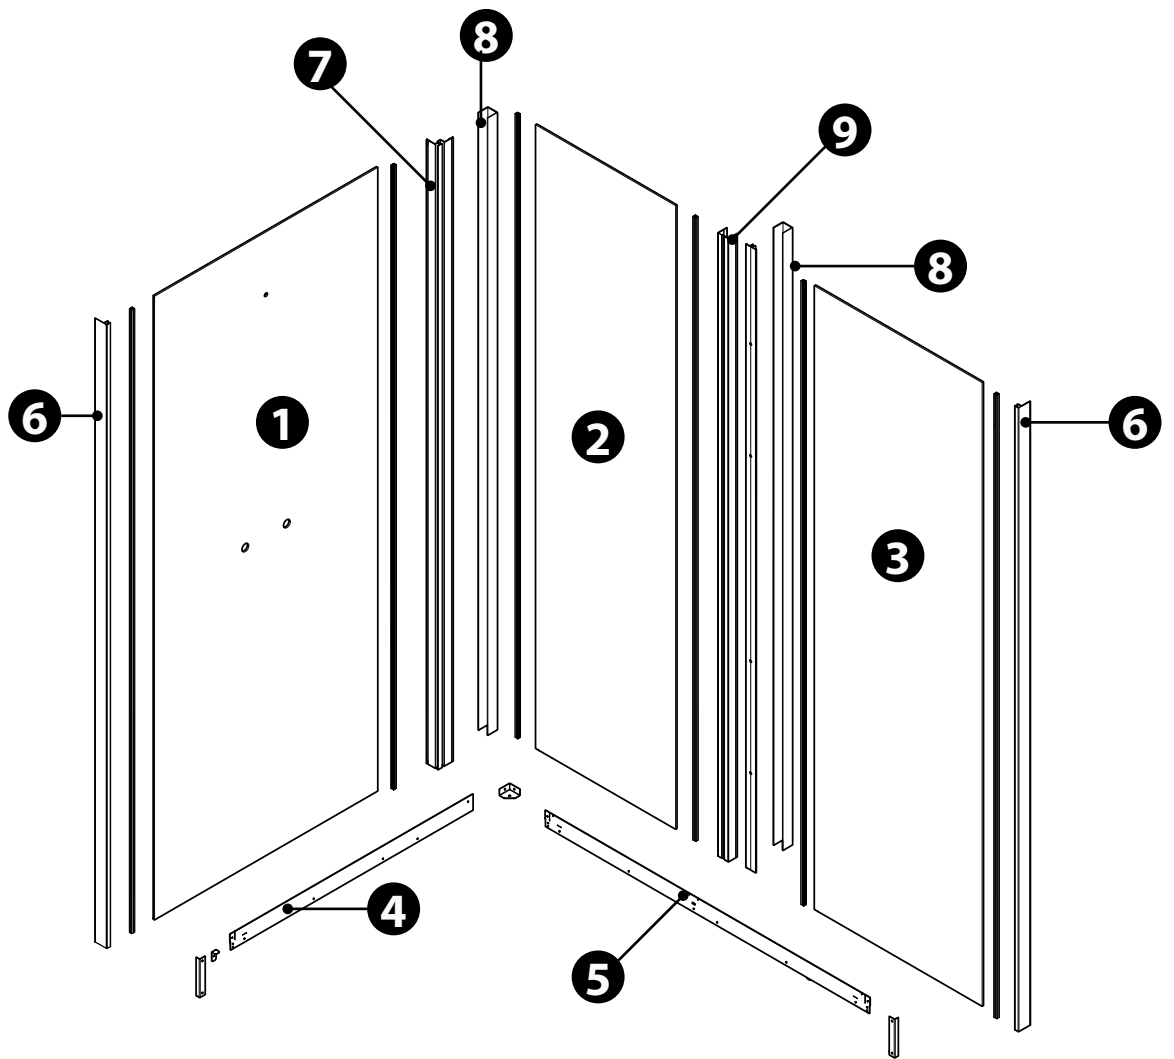

VIDRIO WALK - IN

160x80

160x80

- 1. P01LGHST-B
- 2. BO01H110-1B
- 3. BO01H80-1B
- 4. R01GIHH1-K
- 5. R51KUAH1-TR
- 6. R80BOH10-K

160x80

- 1. RNAPLA80-A** wit / blanc / weiss
- RNAPLA80-H** zwart / noir / schwarz
- 2. PREVO002-A** wit / blanc / weiss
- PREVO002-H** zwart / noir / schwarz
- 3. PREVO001-A** wit / blanc / weiss
- PREVO001-H** zwart / noir / schwarz
- 4. R90BAND80**
- 5. R90BAND160**
- 6. P01PREVOST-K**
- 7. P05REVOST-K**
- 8. P01PPREVOST**
- 9. P51REVOST-K**

160x80

- 1. RNACT-K
- 2. SOFVMV-K
- 3. DOCVMV-K
- 4. FLESSAT150-K

160x80

1. **OL1608011-30** wit / blanc / weiss
- OL1608011-29** grijs / gris / grau
2. **R05PI10015KPH**
3. **PIL90PCAB-CR40**