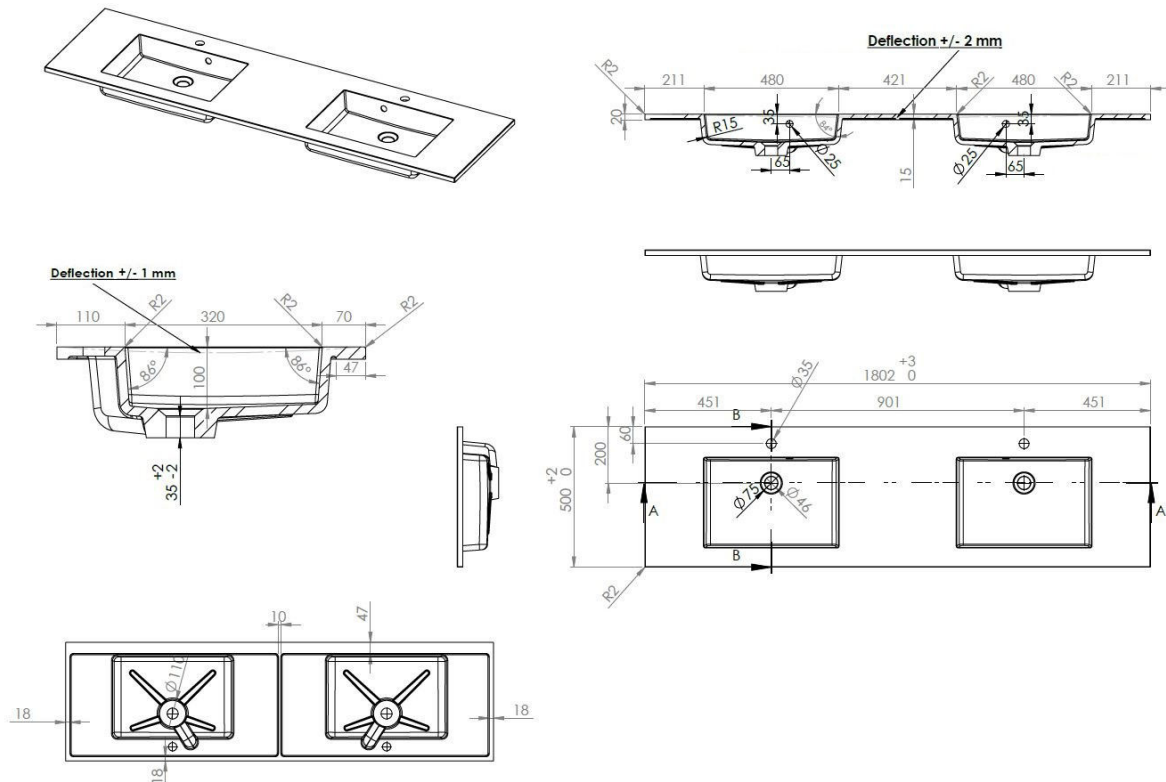

COSTE – INTEGRALE TABLET - 1800 X 500 X 200 MM

SKU 930960

AFBEELDING

MAATTEKENING

Type wastafel	Rechthoekig integrale tablet
Aantal wastafels	Dubbel
Materiaal	Mineraalmarmer
Kleur	Wit
Afwerking	Glanzend
Dikte tablet	2 cm
Diepte waskom	10 cm
Met geïntegreerd overloop	Ja
Met geïntegreerde kraangat	Ja
Kraangat diameter	35 mm
Met afvoer	Ja
Afvoer diameter	45 mm
Met waterdichte ring	Nee
Combinatie	past op alle Van Marcke meubels
Behandeling	/
Gewicht	39 kg
Garantie	5 jaar
Extra's	/
Met bevestigingsmateriaal	Ja