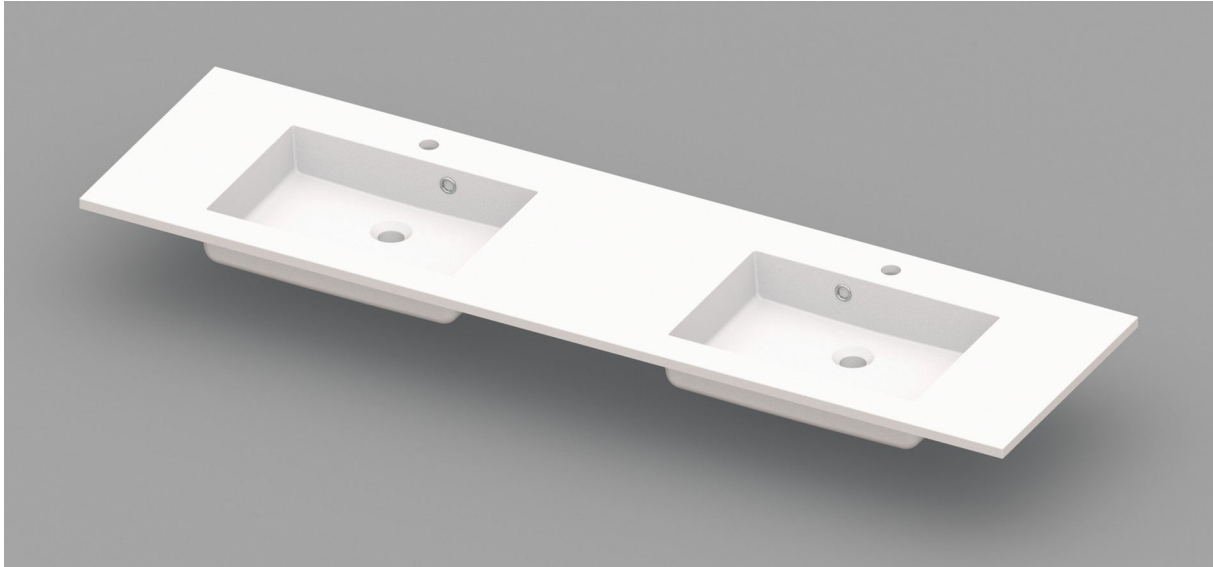

COSTE – INTEGRALE TABLET - 1800 X 500 X 200 MM

SKU 930960

AFBEELDING

MAATTEKENING

Type wastafel	Rechthoekig integrale tablet
Aantal wastafels	Dubbel
Materiaal	Mineraalmarmer
Kleur	Wit
Afwerking	Glanzend
Dikte tablet	2 cm
Diepte waskom	10 cm
Met geïntegreerd overloop	Ja
Met geïntegreerde kraangat	Ja
Kraangat diameter	35 mm
Met afvoer	Ja
Afvoer diameter	45 mm
Met waterdichte ring	Nee
Combinatie	past op alle Van Marcke meubels
Behandeling	/
Gewicht	39 kg
Garantie	5 jaar
Extra's	/
Met bevestigingsmateriaal	Ja