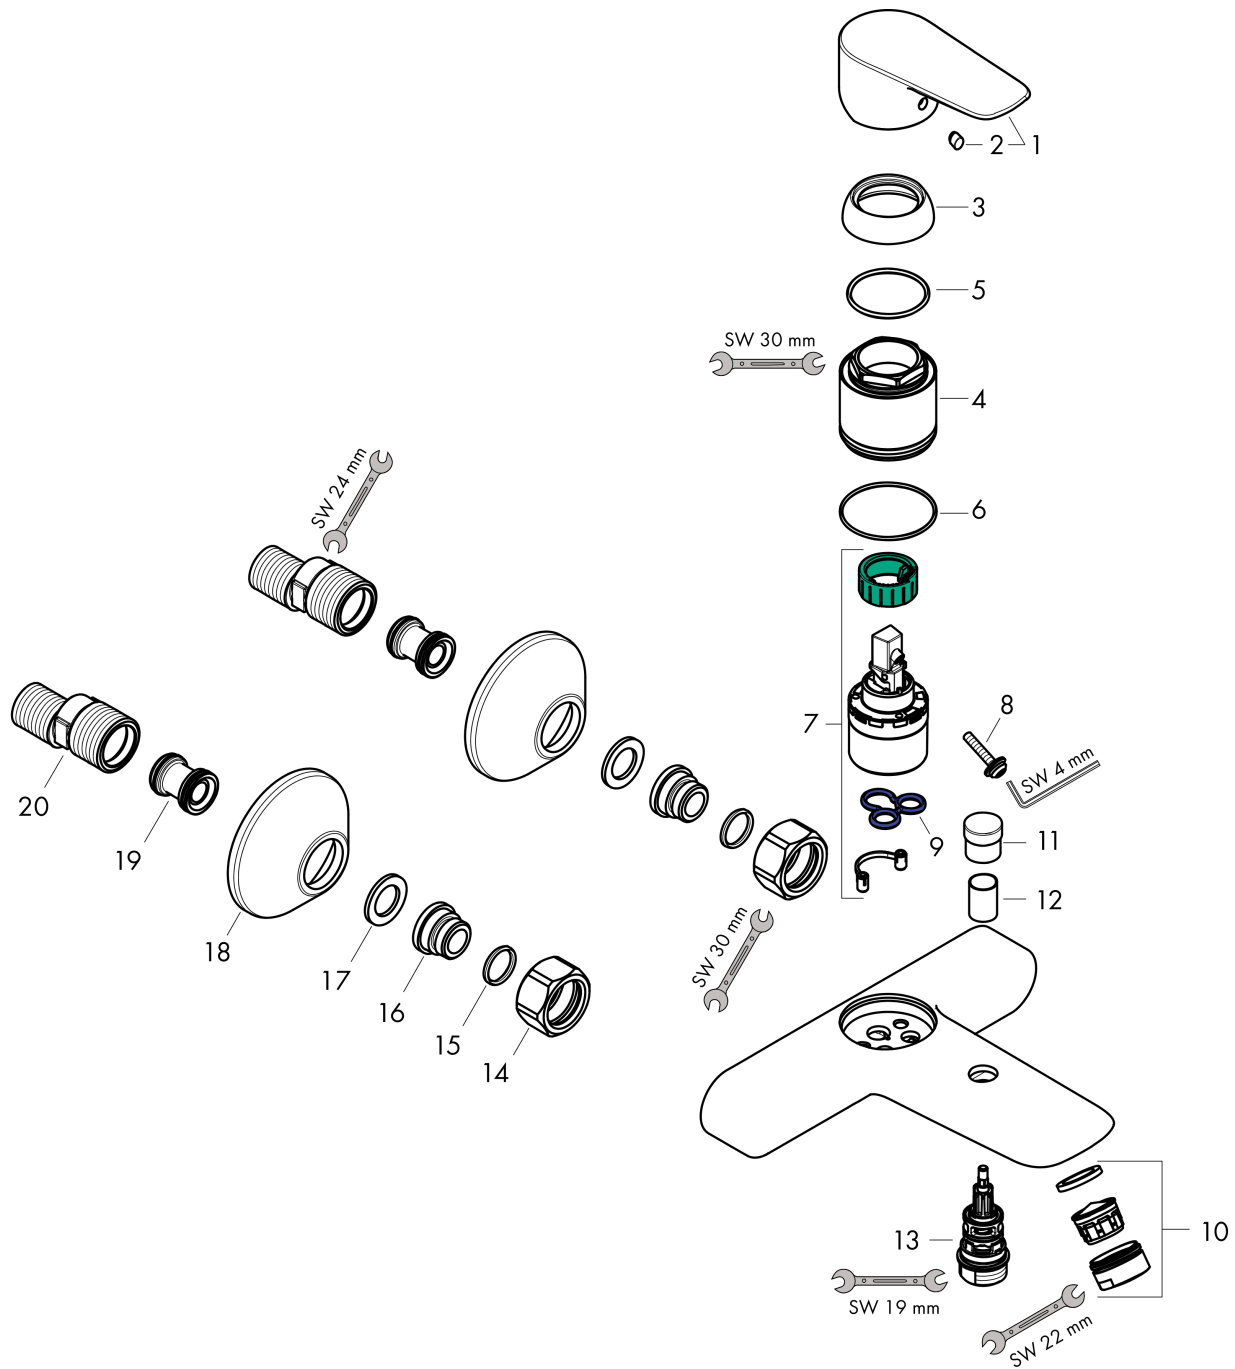

#### Beschrijving

- voorsprong uitloop 194 mm
- hartafstand 150 ± 12 mm
- straalsoort mengkraan: normale straal
- maximale doorstroomhoeveelheid bij 3 bar: 19,2 l/min
- keramisch kardoes
- temperatuurbegrenzing instelbaar
- omstelling met automatische reset
- incl. s-koppelingen en rozetten
- wandmontage

#### Maattekening

#### Doorstroomdiagram

Talis E

ééngreeps badmengkraan opbouw

Oppervlakte finish: **Brushed Black Chrome**

Artikelnummer: **71740340**

Explosietekening

Bouwjaar: >11/19

**Talis E****ééngreeps badmengkraan opbouw**Oppervlakte finish: **Brushed Black Chrome**Artikelnummer: **71740340****Reserveonderdelenlijst**

Bouwjaar: &gt;11/19

<b>Regel</b>	<b>Beschrijving</b>	<b>Artikelnummer</b>	<b>Prijs incl. BTW</b>	<b>VE</b>
1	greep	92666340	-	1
2	greepstop	96338000	-	1
3	afdekkap	97406340	-	1
4	moer	97977XXX	> 35,09 €	-
5	O-Ring 32x2	98193000	-	1
6	O-ring 33x1,5	98164000	-	1
7	kardoes compl.	92730000	-	1
8	borgschroef	95140000	-	1
9	dichting	95008000	-	1
10	perlator M24x1 (30 l/min)	96512340	-	1
11	trekknop	97981340	-	1
12	huls	97979340	-	1
13	omstelling	97978000	-	1
14	moeren set	96157340	-	1
15	O-ring 15x2	98163000	-	1
16	aansluiting	97220000	-	1
17	zeefdichting	96922000	-	1
18	rozet Ø 70 mm	94135340	-	1
19	S-koppelingenset (±12 mm)	94140000	-	1
20	slagdemper	96429000	-	1