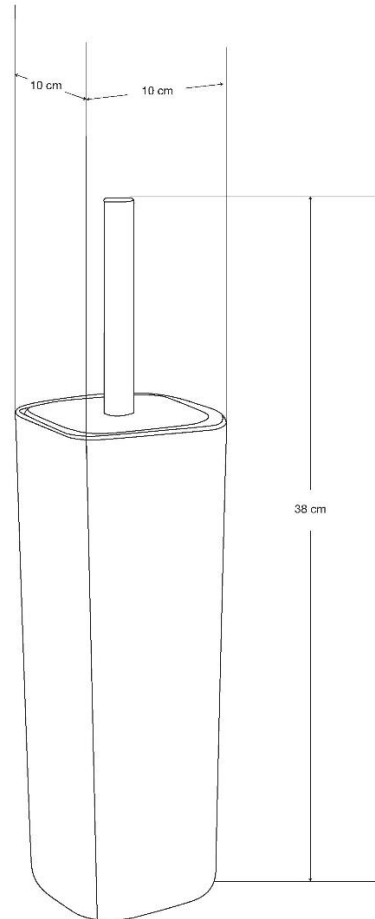

NATURAL PURA – TOILETBORSTELGARNITUUR - VRIJSTAAND

SKU 215757

DIMENSIONS:

Breedte: 380 mm

Diepte: 100 mm

Materiaal	Porselein / hout
Kleur	Wit