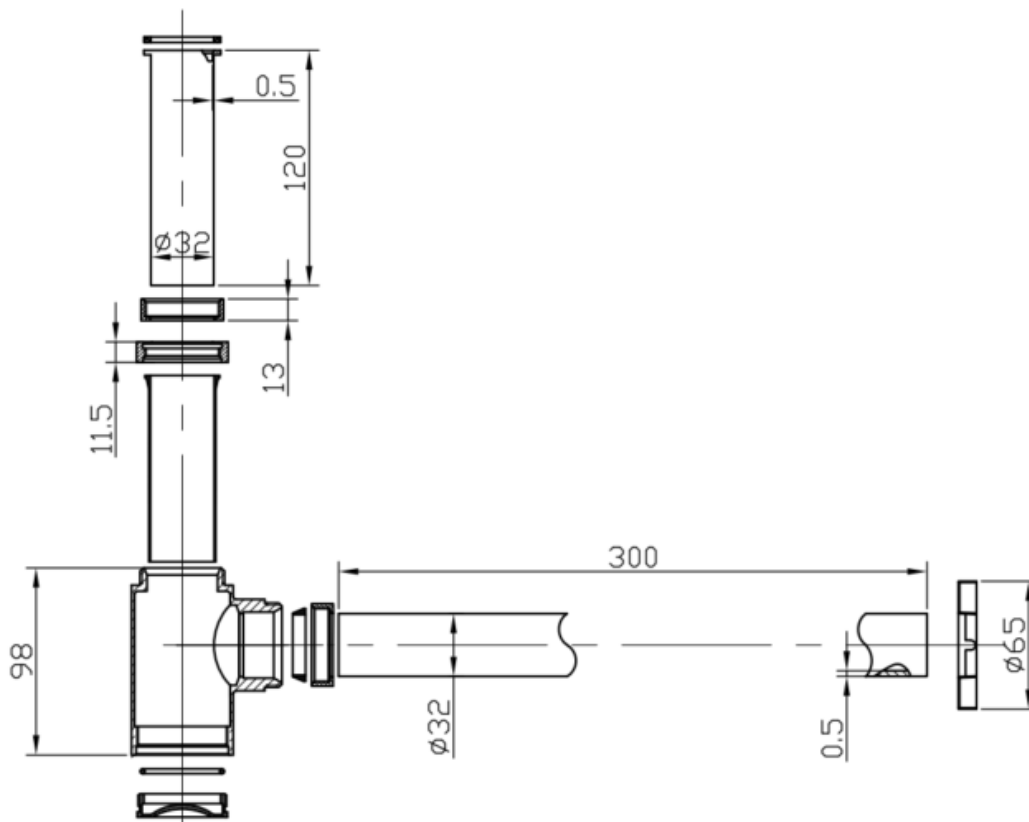

DESIGN SIFON – 5/4" X D 32 MM

SKU 130955

FOTO

MAAT

DESIGN SIFON – 5/4" X D 32 MM

SKU 130955

<b>Toepassing</b>	Voor bidet
<b>Kenmerken</b>	Bekersifon korte/ronde Met afvoerbuis Met rozet D 65 mm
<b>Materiaal</b>	Verchroomde messing
<b>Afmetingen</b>	1 1/4" x D 32 mm
<b>Inlaat</b>	H 98 – 144.5 mm x 1 1/4"
<b>Uitgang</b>	Horizontaal L 300 mm x D 32 mm
<b>Waterslot</b>	58 mm
<b>Debiet</b>	≥27 l/m
<b>Afvoerplug</b>	Zonder afvoerplug
<b>Certificaten</b>	Product voldoet aan de Europese normen EN 274
<b>Netto gewicht</b>	0.65 kg
<b>Garantie</b>	5 jaar