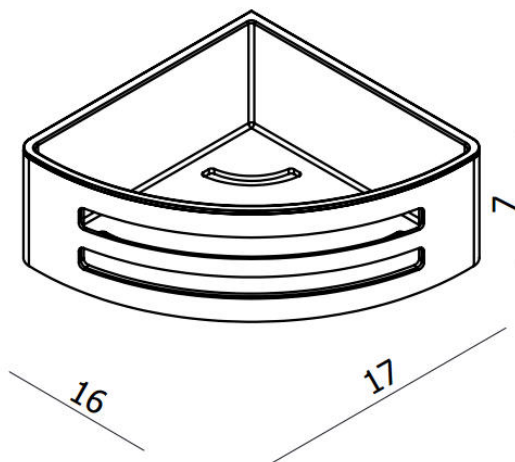

SANO+ – CORBEILLE DE DOUCHE MODÈLE COIN

Dimensions:

Hauteur: 67 mm
Largeur: 165 mm
Profondeur: 165 mm

Matériel:

Laiton/Plastique

Couleur:

sku 215711: chromé/noir
sku 215713: chromé/blanc

Fixation:

Fixation murale

Caractéristiques:

- Set de fixation inclus
- Corbeille de douche modèle coin, avec bac amovible en plastique noir