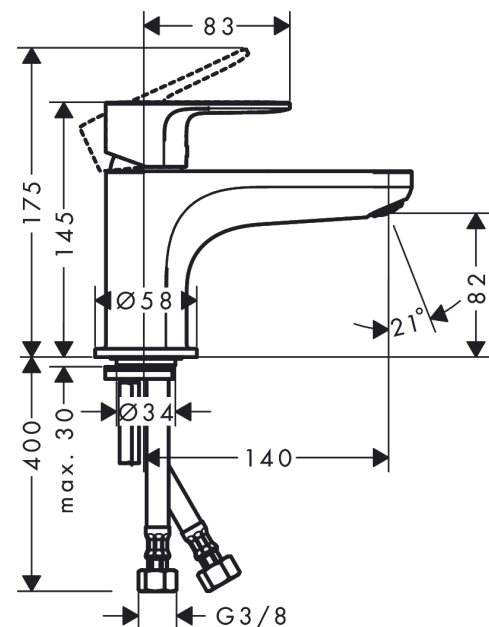

**Rebris S**  
**ééngreeps badmengkraan Monotrou**  
 Oppervlakte finish: **chromom** Artikelnummer: **72434000**

### Maattekening

**Rebris S**

**ééngreeps badmengkraan Monotrou**

Oppervlakte finish: **chrom** Artikelnummer: **72434000**

**Doorstroomdiagram**