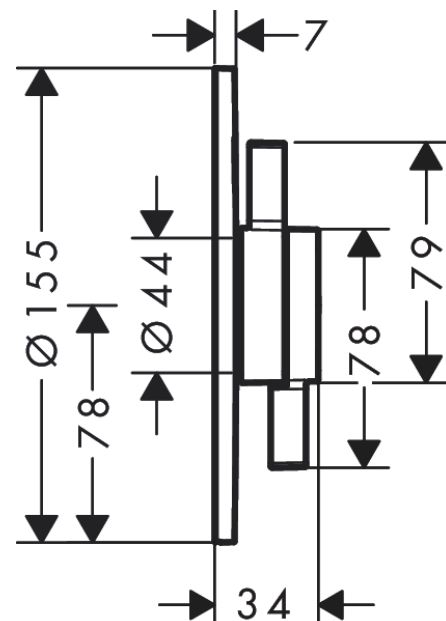

### Beschrijving

- 2 functies
- volumecontrole en omstelling voor 2 functies
- maximale doorstroomhoeveelheid bij 3 bar: 29,5 l/min
- doorstroomhoeveelheid bovenste uitgang: 29,5 l/min
- waterdoorstroom onderuitgang: 29,5 l/min
- keramisch kardoos voor temperatuurregeling, stop- en omstelkraan
- eenvoudige installatie dankzij voorgemonteerd functieblok
- grepen altijd op dezelfde hoogte ongeacht de installatiediepte van het inbouwdeel
- rozet kan worden uitgelijnd met +/- 3°
- materiaal rozet: kunststof
- materiaal grepen: Metaal
- minimale bedrijfsdruk: 1 bar
- maximale bedrijfsdruk: 10 bar
- mengkraan wordt geleverd met knoppen Rain klein, Rain groot, handdouche, Waterval, bad
- aansluiting: inbouwdeel iBox universal 2 (# 01500180)
- Kiwa K6161\_Mechanical Mixers EN817

### Technologie

### Maattekening

**DuoTurn S**

**inbouw mengkraan voor 2 functies**

Oppervlak: **chrom** Artikelnummer: **75418000**

**Doorstroomdiagram**

**DuoTurn S**  
**inbouw mengkraan voor 2 functies**  
 Oppervlak: **chrom** Artikelnummer: **75418000**