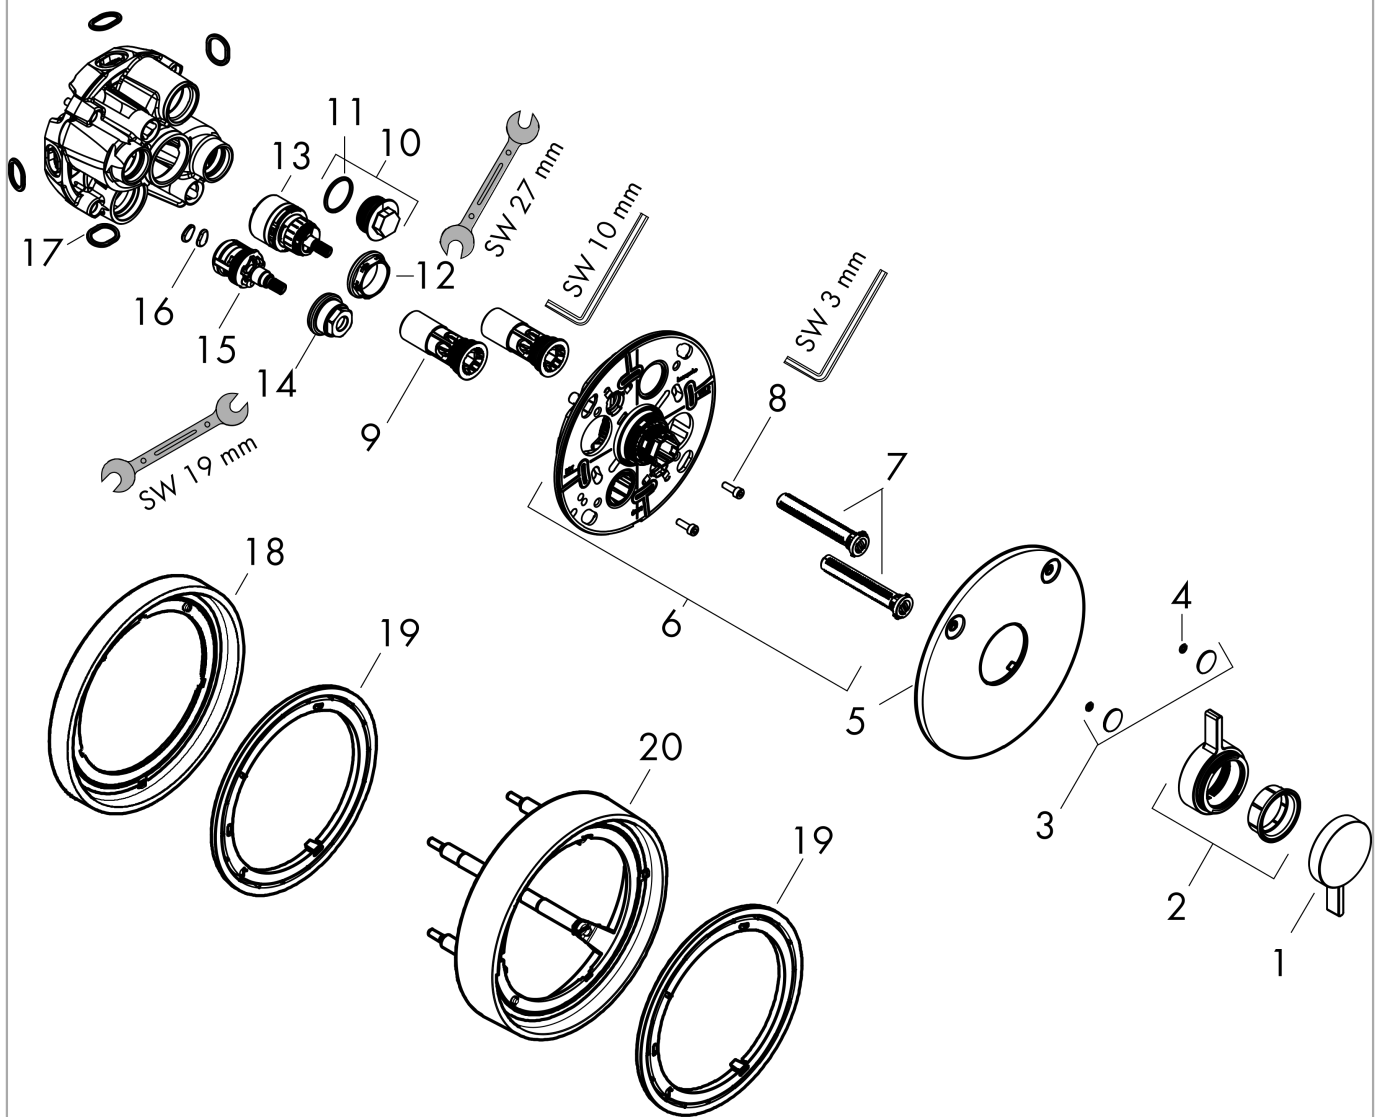

DuoTurn S
inbouw mengkraan voor 2 functies
Oppervlak: **chrom** Artikelnummer: **75418000**

Explosietekening

Bouwjaar: >09/23

DuoTurn S

inbouw mengkraan voor 2 functies

Oppervlak: **chrom** Artikelnummer: **75418000**

Reserveonderdelenlijst

Bouwjaar: >09/23

Regel	Beschrijving	Artikelnummer	Prijs incl. BTW	VE
1	greep	94913000	35,82 €	1
2	kraangreep	94914000	27,95 €	1
3	symbolset	94924000	35,82 €	1
4	O-ring 3,1x1,6	94927000	4,96 €	1
5	rozet	94917000	44,65 €	1
6	rozetdrager	94918000	55,90 €	1
7	compensatieset	94930000	8,11 €	1
8	cilinderkopschroef M4x12	94929000	4,96 €	1
9	service eenheid	94928000	27,95 €	1
10	Stop	94919000	2,90 €	1
11	O-Ring 22x2	98185000	2,90 €	1
12	moer	98913000	17,91 €	1
13	kardoes compl.	98303000	70,30 €	1
14	moer	92853000	8,11 €	1
15	bovendeel met omstelling	94716000	44,65 €	1
16	zeef	94920000	8,11 €	1
17	O-ring 16x2,5	98134000	2,90 €	1
18	verlengset 5 mm	13614000	-	1
19	adapter voor verlengset	13631000	-	1
20	verlengset 22 mm	13624000	-	1
a	Basisset	01500180	-	1
b	verlengset 25 - 75 mm	13632000	-	1
c	verlengset 25 mm	13638000	-	1
d	Veiligheidscombinatie volgens EN 1717	13077000	-	1