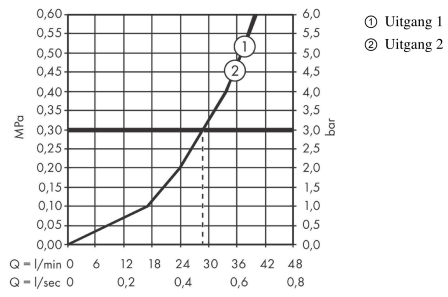

### Maattekening

**DuoTurn S**

**inbouw mengkraan voor 2 functies**

Oppervlak: **chrom** Artikelnummer: **75418000**

**Doorstroomdiagram**

**DuoTurn S**  
**inbouw mengkraan voor 2 functies**  
 Oppervlak: **chrom** Artikelnummer: **75418000**