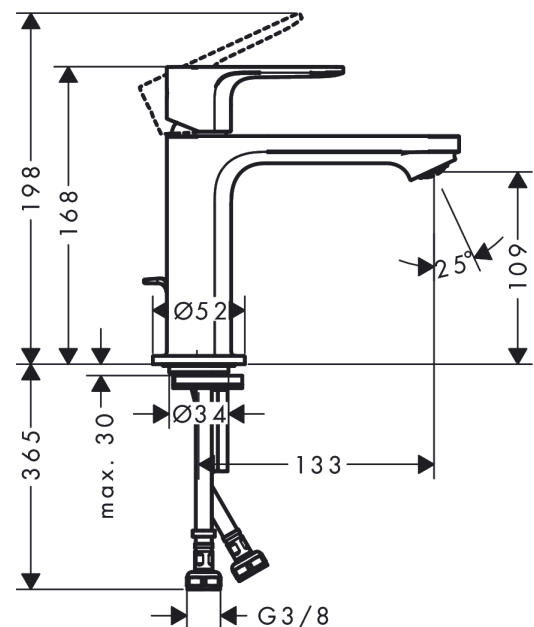

**Rebris E****ééngreeps wastafelmengkraan 110 met trekwaite**Oppervlakte finish: **mat zwart** Artikelnummer: **72557670****Beschrijving**

- ComfortZone 110
- voorsprong uitloop 133 mm
- uitloophoogte: 109 mm
- greepvariant: rechte greep
- vaste uitloop
- straalsoort: normale straal
- maximale doorstroomhoeveelheid bij 3 bar: 5 l/min
- keramisch kardoes
- pop-up afvoergarnituur G 1¼
- materiaal afvoergarnituur: synthetisch
- EU taxonomie: max 6l/min - substantiële bijdrage (SC) mogelijk
- Kiwa K6161\_Mechanical Mixers EN817

**Rebris E**

**ééngreeps wastafelmengkraan 110 met trekwaste**

Oppervlakte finish: **mat zwart** Artikelnummer: **72557670**

**Doorstroomdiagram**

**Rebris E**

**ééngreeps wastafelmengkraan 110 met trekwaste**

Oppervlakte finish: **mat zwart** Artikelnummer: **72557670**

**Explosietekening**

Bouwjaar: >06/22

**Rebris E****ééngreeps wastafelmengkraan 110 met trekwaste**Oppervlakte finish: **mat zwart** Artikelnummer: **72557670****Reserveonderdelenlijst**

Bouwjaar: &gt;06/22

<b>Regel</b>	<b>Beschrijving</b>	<b>Artikelnummer</b>	<b>Prijs incl. BTW</b>	<b>VE</b>
1	greep	94643670	-	1
2	greepstop	95704610	-	1
3	inbusschroef M6x10 DIN 916	96029000	-	1
4	afdekkap	98863670	-	1
5	moer	98864000	-	1
6	O-ring 24x2	98388000	-	1
7	O-ring 27x1,5	92527000	-	1
8	O-ring 25x1,5	98146000	-	1
9	kardoes compl.	95973001	-	1
10	kardoesadapter	98866000	-	1
11	O-ring 23x2	98398000	-	1
12	perlator M24x1 (5 l/min)	94364000	-	1
13	dichting Ø 42	98722000	-	1
14	schachtbevestigingsset compl.	96016000	-	1
15	schroef M8 x 68	97736000	-	1
16	trekstang	96657670	-	1
17	aansluitslang 450 mm M8x0,75 G3/8	97206000	-	1
18	O-ring 6,6x1,6	93019000	-	1
a	afvoergarnituur	94139670	-	1