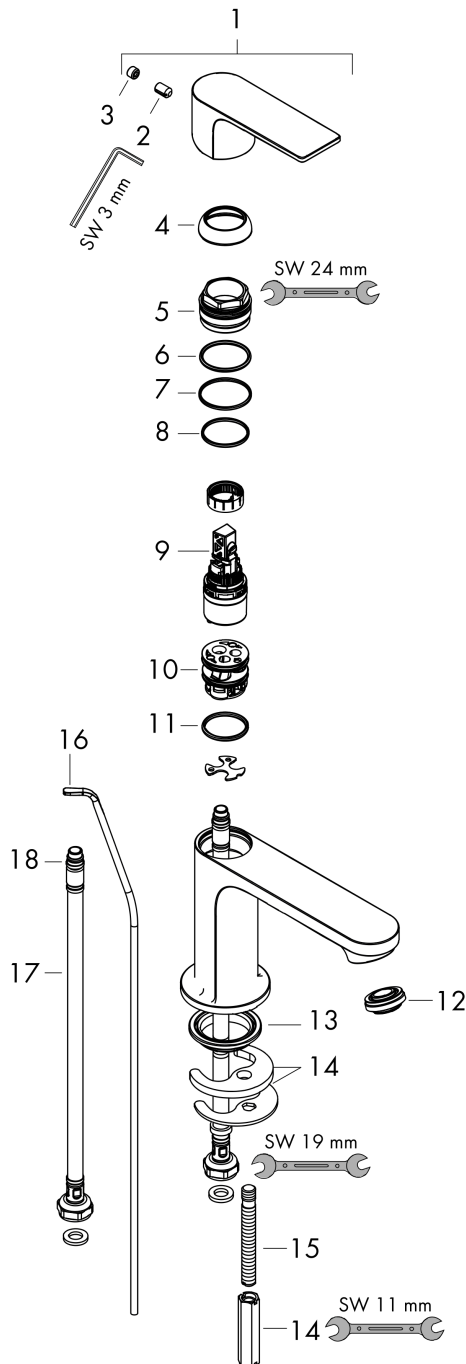

**Rebris E****ééngreeps wastafelmengkraan 110 met trekwaite**Oppervlakte finish: **mat zwart** Artikelnummer: **72557670****Beschrijving**

- ComfortZone 110
- voorsprong uitloop 133 mm
- uitloophoogte: 109 mm
- greepvariant: rechte greep
- vaste uitloop
- straalsoort: normale straal
- maximale doorstroomhoeveelheid bij 3 bar: 5 l/min
- keramisch kardoes
- pop-up afvoergarnituur G 1¼
- materiaal afvoergarnituur: synthetisch
- EU taxonomie: max 6l/min - substantiële bijdrage (SC) mogelijk
- Kiwa K6161\_Mechanical Mixers EN817

**Rebris E**

**ééngreeps wastafelmengkraan 110 met trekwaste**

Oppervlakte finish: **mat zwart** Artikelnummer: **72557670**

**Doorstroomdiagram**

**Rebris E**

**ééngreeps wastafelmengkraan 110 met trekwaste**

Oppervlakte finish: **mat zwart** Artikelnummer: **72557670**

**Explosietekening**

Bouwjaar: >06/22

**Rebris E****ééngreeps wastafelmengkraan 110 met trekwaste**Oppervlakte finish: **mat zwart** Artikelnummer: **72557670****Reserveonderdelenlijst**

Bouwjaar: &gt;06/22

<b>Regel</b>	<b>Beschrijving</b>	<b>Artikelnummer</b>	<b>Prijs incl. BTW</b>	<b>VE</b>
1	greep	94643670	-	1
2	greepstop	95704610	-	1
3	inbusschroef M6x10 DIN 916	96029000	-	1
4	afdekkap	98863670	-	1
5	moer	98864000	-	1
6	O-ring 24x2	98388000	-	1
7	O-ring 27x1,5	92527000	-	1
8	O-ring 25x1,5	98146000	-	1
9	kardoes compl.	95973001	-	1
10	kardoesadapter	98866000	-	1
11	O-ring 23x2	98398000	-	1
12	perlator M24x1 (5 l/min)	94364000	-	1
13	dichting Ø 42	98722000	-	1
14	schachtbevestigingsset compl.	96016000	-	1
15	schroef M8 x 68	97736000	-	1
16	trekstang	96657670	-	1
17	aansluitslang 450 mm M8x0,75 G3/8	97206000	-	1
18	O-ring 6,6x1,6	93019000	-	1
a	afvoergarnituur	94139670	-	1