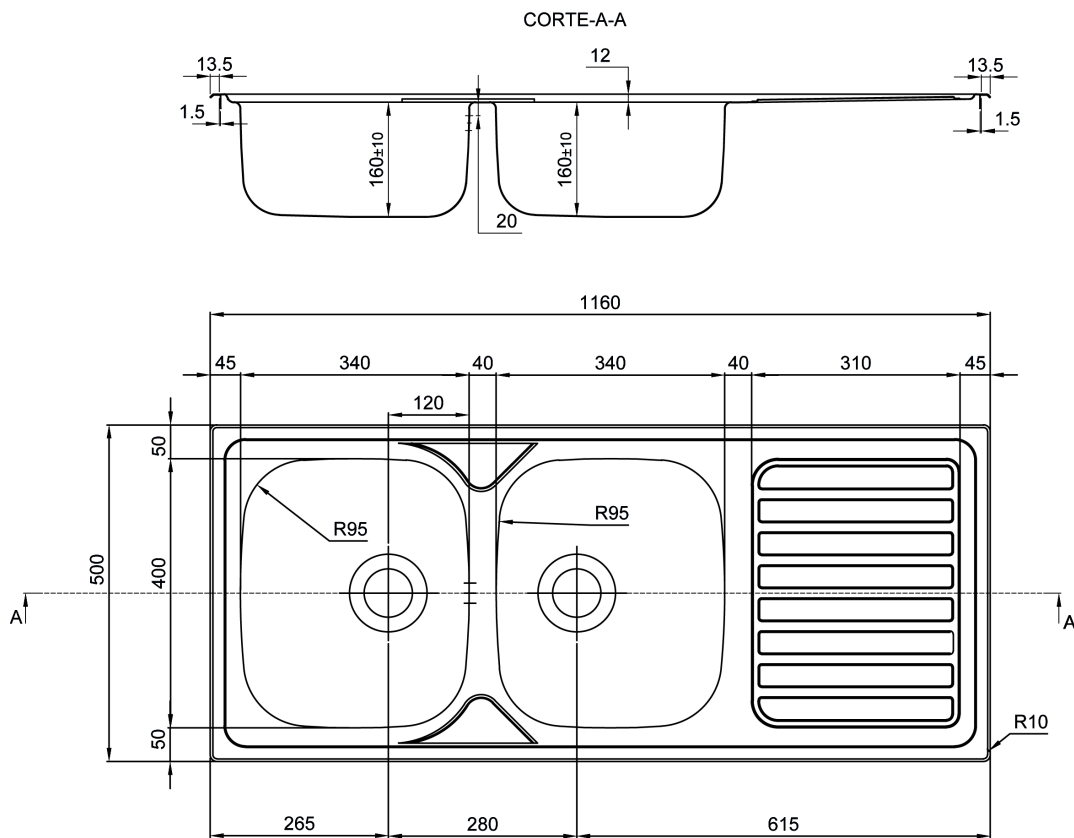

MEDOC

SKU 241729

PHOTO

PLAN

07.2016

Les dimensions, ainsi que l'assortiment peuvent subir des modifications sans avis préalable.

F241729F

Type évier	Évier à encastrer avec 2 bassins
Matériel évier	Acier inoxydable AISI 304 – 18/10
Épaisseur	0,6 mm
Dimension armoire	800 mm
Réversible	Oui
Radius	R10 – Easy Clean
Trou robinet Ø	Sans
Trop-plein intégré	Y compris garniture d'écoulement et trop-plein
Crépine	Avec crépine 3 1/2"
Fixation	Avec 8 clips de fixation inclus
Poids net	3,93 kg
Garantie	5 ans