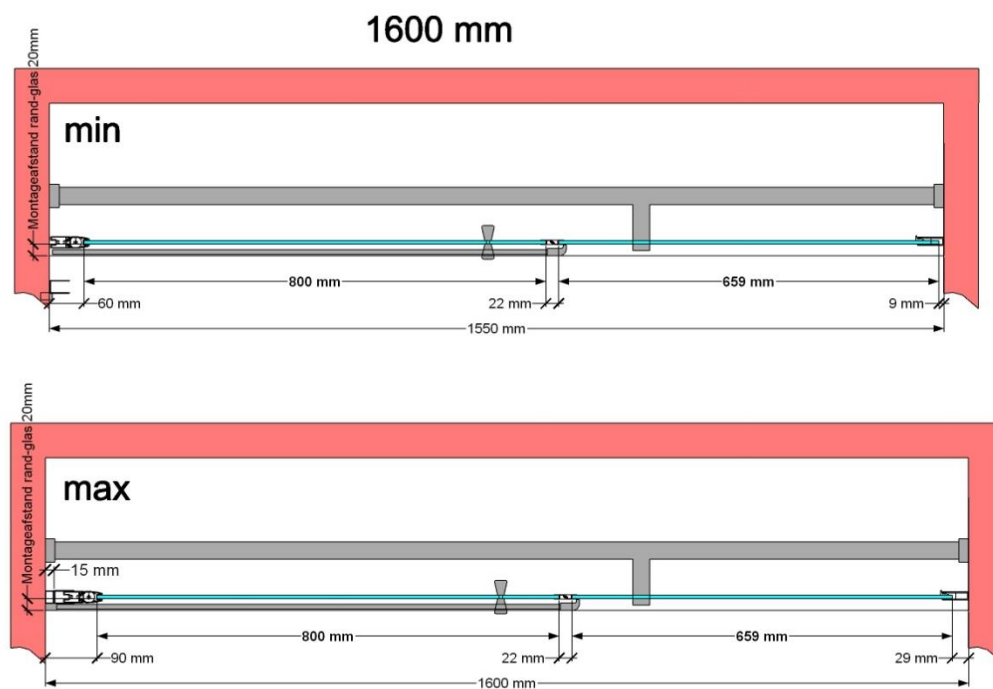

VAN MARCKE – PINA XL DESIGN – DRAAIDEUR – 160 CM

SKU 224597

AFBEELDING

MAATTEKENING

	SKU 224597
Type douchedeur	Draaideur
Hoogte	200 cm
Materiaal profiel	Aluminium
Uitvoering profiel	Zwart
Uitvoering glas	Helder veiligheidsglas
Dikte glas	6 mm
Behandeling glas	Easy Clean
Draairichting	Uitwendig
Inbouwmaat	1550 - 1600 mm
Instapbreedte	800mm
Omkeerbaar	Ja
Liftfunctie	Ja
Greep	Ja
Magnetische sluiting	Ja
Keuringen	CE
Garantie	5 jaar
Frameloze	Nee
Met bevestigingsmateriaal	Ja