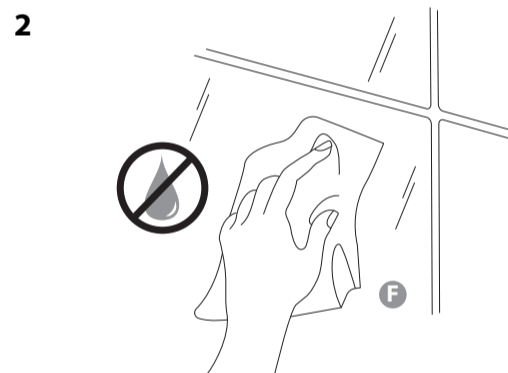

PENGUIN WALL MOUNT

Soap and Sanitizer Dispenser
 Distributeur de savon et de désinfectant
 Dispensador de jabón y desinfectante
 Seifen- und desinfektionsmittelspender
 Dispenser automático de sabonete e álcool em gel
 Dispenser per sapone e disinfettante
 Design/Diseño: Umbra Studio
 umbra.com

OR / OU
O / ODER

Transparent adhesive must be mounted on smooth, non-porous surfaces like stainless steel, porcelain, tile, etc. Not for use on textured surfaces such as quartz & stone.
 L'adhésif transparent doit être monté sur une surface lisse et non-poreuse comme l'acier, la porcelaine, le carrelage, etc. Ne pas utiliser sur une surface texturée tel le quartz ou la pierre.
 El adhesivo transparente debe montarse en superficies lisas y no porosas como acero inoxidable, porcelana, baldosas, etc. No debe usarse en superficies texturizadas como cuarzo y piedra.
 Transparente Klebefläche muss auf glatten, nicht porösen Oberflächen wie Edelstahl, Porzellan, Fliesen etc. angebracht werden. Nicht für raue Oberflächen wie Quarz und Stein geeignet.
 O adesivo transparente deve ser montado em superfícies lisas e não porosas como aço inoxidável, porcelana, azulejos, etc. Não deve ser usado em superfícies texturizadas como quartzo e pedra.
 L'adesivo trasparente deve essere montato su superfici lisce e non porose come acciaio inossidabile, porcellana, piastrelle, ecc. Non utilizzare su superfici testurizzate come quarzo e pietra.