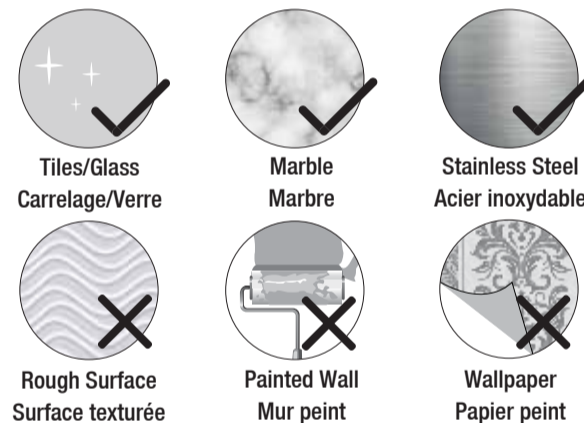

PENGUIN WALL MOUNT

Soap and Sanitizer Dispenser
 Distributeur de savon et de désinfectant
 Dispensador de jabón y desinfectante
 Seifen- und desinfektionsmittelspender
 Dispenser automático de sabonete e álcool em gel
 Dispenser per sapone e disinfettante
 Design/Diseño: Umbra Studio
 umbra.com

OR / OU
O / ODER

Transparent adhesive must be mounted on smooth, non-porous surfaces like stainless steel, porcelain, tile, etc. Not for use on textured surfaces such as quartz & stone.
 L'adhésif transparent doit être monté sur une surface lisse et non-poreuse comme l'acier, la porcelaine, le carrelage, etc. Ne pas utiliser sur une surface texturée tel le quartz ou la pierre.
 El adhesivo transparente debe montarse en superficies lisas y no porosas como acero inoxidable, porcelana, baldosas, etc. No debe usarse en superficies texturizadas como cuarzo y piedra.
 Transparente Klebefläche muss auf glatten, nicht porösen Oberflächen wie Edelstahl, Porzellan, Fliesen etc. angebracht werden. Nicht für raue Oberflächen wie Quarz und Stein geeignet.
 O adesivo transparente deve ser montado em superfícies lisas e não porosas como aço inoxidável, porcelana, azulejos, etc. Não deve ser usado em superfícies texturizadas como quartzo e pedra.
 L'adesivo trasparente deve essere montato su superfici lisce e non porose come acciaio inossidabile, porcellana, piastrelle, ecc. Non utilizzare su superfici testurizzate come quarzo e pietra.