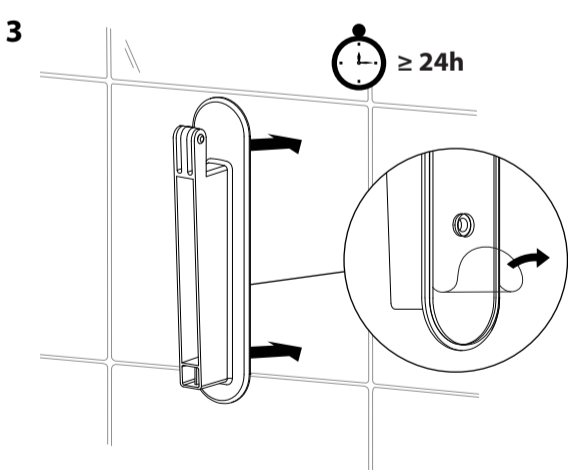

PENGUIN WALL MOUNT

Soap and Sanitizer Dispenser
 Distributeur de savon et de désinfectant
 Dispensador de jabón y desinfectante
 Seifen- und desinfektionsmittelspender
 Dispenser automático de sabonete e álcool em gel
 Dispenser per sapone e disinfettante
 Design/Diseño: Umbra Studio
 umbra.com

OR / OU
O / ODER

Transparent adhesive must be mounted on smooth, non-porous surfaces like stainless steel, porcelain, tile, etc. Not for use on textured surfaces such as quartz & stone.
 L'adhésif transparent doit être monté sur une surface lisse et non-poreuse comme l'acier, la porcelaine, le carrelage, etc. Ne pas utiliser sur une surface texturée tel le quartz ou la pierre.
 El adhesivo transparente debe montarse en superficies lisas y no porosas como acero inoxidable, porcelana, baldosas, etc. No debe usarse en superficies texturizadas como cuarzo y piedra.
 Transparente Klebefläche muss auf glatten, nicht porösen Oberflächen wie Edelstahl, Porzellan, Fliesen etc. angebracht werden. Nicht für raue Oberflächen wie Quarz und Stein geeignet.
 O adesivo transparente deve ser montado em superfícies lisas e não porosas como aço inoxidável, porcelana, azulejos, etc. Não deve ser usado em superfícies texturizadas como quartzo e pedra.
 L'adesivo trasparente deve essere montato su superfici lisce e non porose come acciaio inossidabile, porcellana, piastrelle, ecc. Non utilizzare su superfici testurizzate come quarzo e pietra.