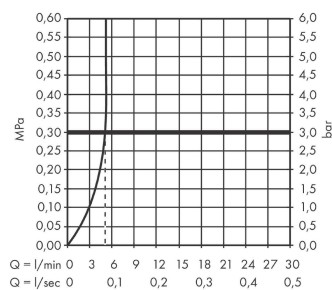

Doorstroomdiagram