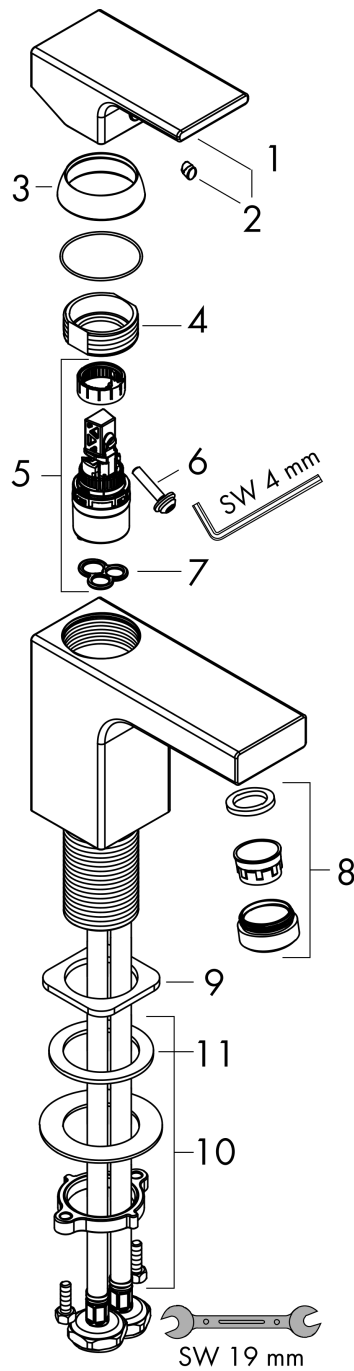

## Vernis Shape

#### Maattekening

#### Doorstroomdiagram

Vernis Shape  
 ééngreeps wastafelmengkraan 100 zonder afvoer  
 Oppervlakte finish: **chrom** Artikelnummer: **71569000**

Explosietekening

Bouwjaar: >04/21

**Vernis Shape****ééngreeps wastafelmengkraan 100 zonder afvoer**Oppervlakte finish: **chrom** Artikelnummer: **71569000****Reserveonderdelenlijst**

Bouwjaar: &gt;04/21

<b>Regel</b>	<b>Beschrijving</b>	<b>Artikelnummer</b>	<b>Prijs incl. BTW</b>	<b>VE</b>
1	greep	93684000	-	1
2	greepstop	96338000	-	1
3	afdekkap	93680000	-	1
4	moer	93686000	-	1
5	kardoes compl.	97685000	-	1
6	borgschroef	95140000	-	1
7	dichting	98865000	-	1
8	perlator zwenkbaar M24x1 (5 l/min)	93834000	-	1
9	dichting	93687000	-	1
10	schachtbevestigingsset compl. (Ø 32)	13961000	-	1
11	stelring	97548000	-	1
a	schachtverlenging	13898000	-	1