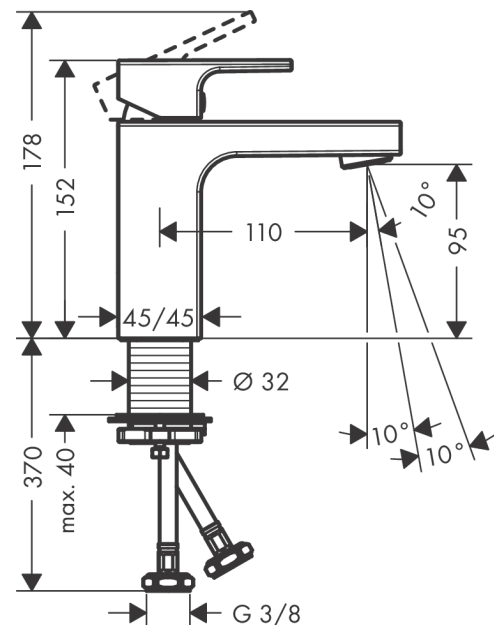

#### Beschrijving

- ComfortZone 100
- voorsprong uitloop 110 mm
- uitloophoogte: 95 mm
- greepvariant: rechte greep
- vaste uitloop
- straalsoort: normale straal
- maximale doorstroomhoeveelheid bij 3 bar: 5 l/min
- keramisch kardoes
- met geïsoleerde watervoering - zonder contact met nikkel en lood
- EU taxonomie: max 6l/min - substantiële bijdrage (SC) mogelijk
- Kiwa K6161\_Mechanical Mixers EN817
- EPD Basin Faucets

#### Maattekening