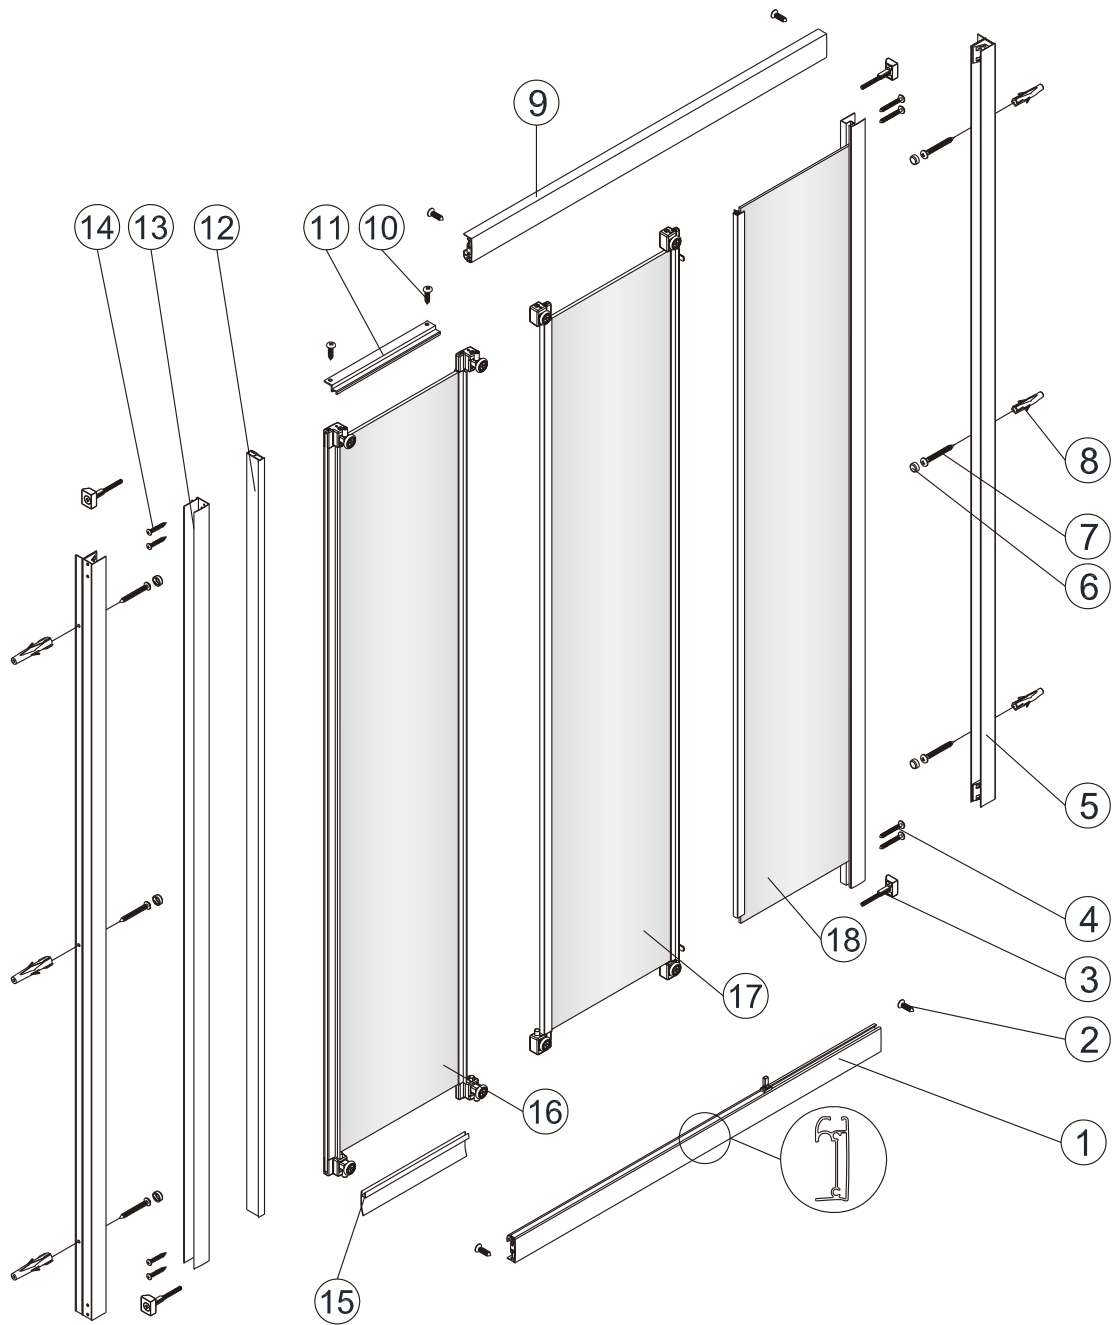

## SCHUIFDEUR\_PORTE COULISSANTE

20053488 - 20053489

1  x1	2  ST4x8 x4	3  x4	4  ST4x30 x4	5  x2	6  x6	7  ST4x40 x6	8  x6	9  x1
10  ST4x15 x2	11  x1	12  x1	13  x1	14  ST4x20 x4	15  x1	16  x1	17  x1	18  x1

12

13

14