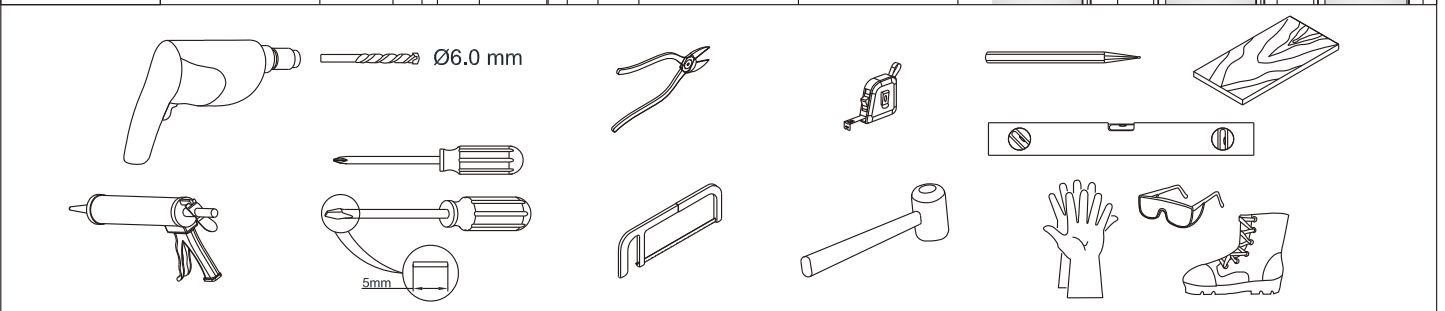

## SCHUIFDEUR\_PORTE COULISSANTE

20053488 - 20053489

1  x1	2  ST4x8 x4	3  x4	4  ST4x30 x4	5  x2	6  x6	7  ST4x40 x6	8  x6	9  x1
10  ST4x15 x2	11  x1	12  x1	13  x1	14  ST4x20 x4	15  x1	16  x1	17  x1	18  x1