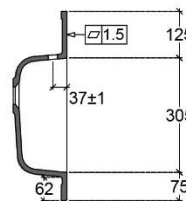

**TABLETTE INTÉGRÉE AVEC 1 LAVABO**

**SKU 933795**

**DIMENSIONS:**      **Longeur: 605 mm**  
                                  **Largeur: 505 mm**  
                                  **Taille: 143 mm**