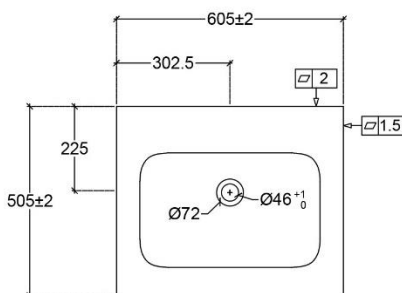

**TABLETTE INTÉGRÉE AVEC 1 LAVABO**

**SKU 933795**

**DIMENSIONS:**      **Longeur: 605 mm**  
                                  **Largeur: 505 mm**  
                                  **Taille: 143 mm**

<b>Lavabo</b>	<b>Intégrée</b>
<b>Matière</b>	<b>Ceramilux</b>
<b>Couleur</b>	<b>Mat blanc</b>
<b>Trou robinet</b>	<b>Non</b>
<b>Trop-plein</b>	<b>Non</b>
<b>Trou de vidage</b>	<b>Oui</b>
<b>Poids net</b>	<b>12 kg</b>