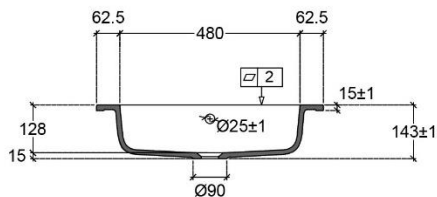

**TABLETTE INTÉGRÉE AVEC 1 LAVABO**

**SKU 933795**

**DIMENSIONS:**      **Longeur: 605 mm**  
                                  **Largeur: 505 mm**  
                                  **Taille: 143 mm**

<b>Lavabo</b>	<b>Intégrée</b>
<b>Matière</b>	<b>Ceramilux</b>
<b>Couleur</b>	<b>Mat blanc</b>
<b>Trou robinet</b>	<b>Non</b>
<b>Trop-plein</b>	<b>Non</b>
<b>Trou de vidage</b>	<b>Oui</b>
<b>Poids net</b>	<b>12 kg</b>