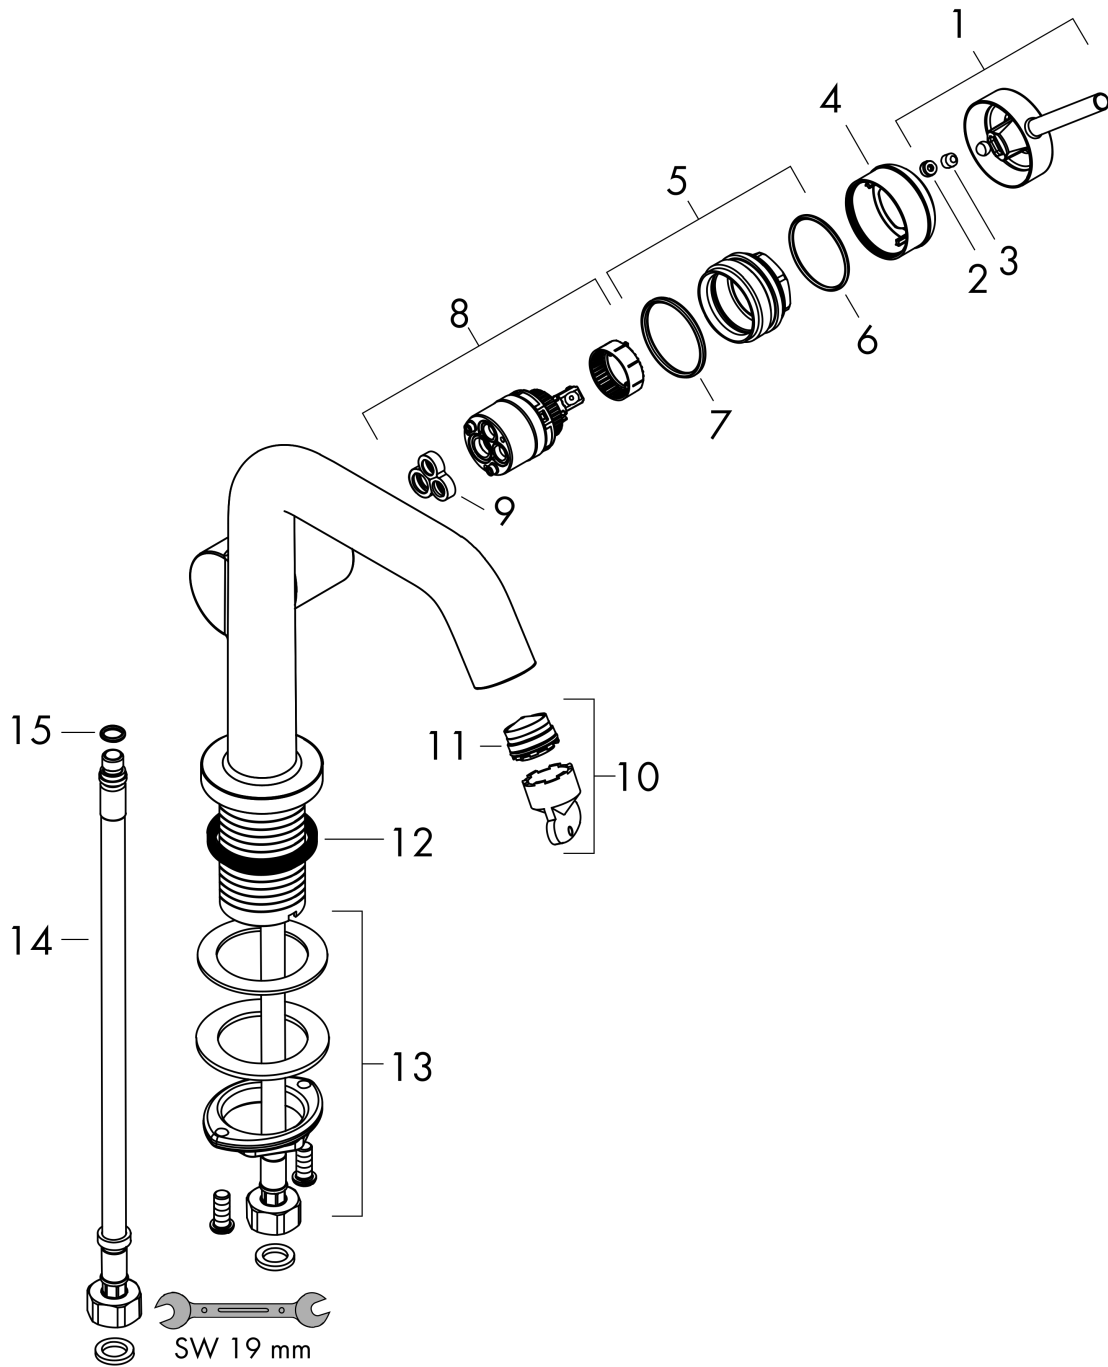

Tecturis S

ééngreeps wastafelkraan 150 Fine CoolStart met afvoerplug

Oppervlak: mat zwart Artikelnummer: 73340670

Beschrijving

- ComfortZone: 150
- voorsprong uitloop 139 mm
- uitloophoogte: 151 mm
- greepvariant: rechte greep
- vaste uitloop
- straalsoort: normale straal
- maximale doorstroomhoeveelheid bij 3 bar: 4 l/min
- keramisch kardoes
- incl. PushOpen G 1 ¼ wastegarnituur
- materiaal afvoergarnituur: Metaal
- koud water met de greep in de middenpositie, bespaart energie en kosten
- EU taxonomie: max 6l/min - draagt substantieel bij aan duurzaamheid

Tecturis S
ééngreeps wastafelkraan 150 Fine CoolStart met afvoerplug
 Oppervlak: mat zwart Artikelnummer: 73340670

Explosietekening

Bouwjaar: >06/23

Tecturis S**ééngreeps wastafelkraan 150 Fine CoolStart met afvoerplug**Oppervlak: **mat zwart** Artikelnummer: **73340670****Reserveonderdelenlijst**

Bouwjaar: >06/23

Regel	Beschrijving	Artikelnummer	Prijs incl. BTW	VE
1	greep	94999670	51,79 €	1
2	greepstop	93735610	8,11 €	1
3	inbusschroef M5x5	98446000	2,90 €	1
4	rozet	94987670	26,26 €	1
5	moer	94989000	8,11 €	1
6	O-ring 28x1,5	98421000	2,90 €	1
7	O-ring 29x2	98391000	2,90 €	1
8	kardoes compl.	93760000	85,55 €	1
9	dichting	93383000	11,13 €	1
10	perlator compl.	87100000	17,91 €	1
11	servicesleutel	93750000	8,11 €	1
12	vlakdichting	98749000	4,96 €	1
13	schachtbevestigingsset compl. (Ø 32)	13961000	22,39 €	1
14	aansluitslang 450 mm M8x0,75 G3/8	97206000	27,95 €	1
15	O-ring 6,6x1,6	93019000	2,90 €	1
a	Afvoerplug Push-Open	50100670	-	1
b	rozet voor geruïld aansluiting	87494670	11,98 €	1