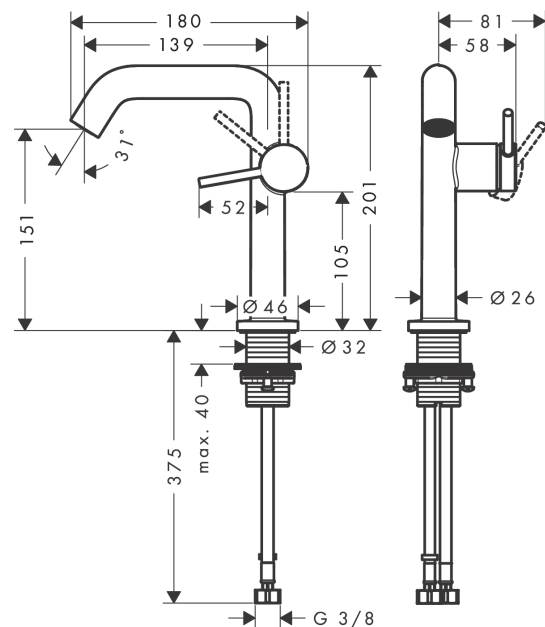

Maattekening