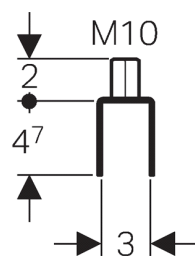

**Geberit Pluvia ophangingelement**

---

**Gebruik**

- Voor het bevestigen van Geberit Pluvia montagerails met vierkant profiel
- Voor het bevestigen van leidingen aan plafonds
- Voor het bevestigen van leidingen verticaal aan wanden

**Kenmerken**

- Met opgelaste langdraadmof
- Verzinkt

**Technische gegevens**

Materiaal

Staal

---

**Artikel**

Art. nr.	Oppervlak
362.862.26.1	Galvanisch verzinkt