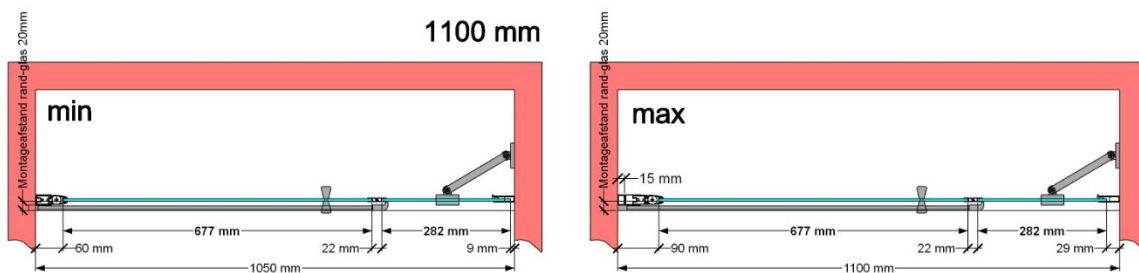

**VAN MARCKE – PINA XL DESIGN – PORTE PIVOTANTE – 110 CM**

**PHOTO**

**DIMENSIONS**

SKU	224581	224582	224583
Type de porte de douche	Porte pivotante	Porte pivotante	Porte pivotante
Hauteur	200 cm	200 cm	200 cm
Matériel profils	Aluminium	Aluminium	Aluminium
Finitions profils	Chromé	Noir	Blanc
Finitions verre	Verre de sécurité transparent	Verre de sécurité transparent	Verre de sécurité transparent
Épaisseur verre	6 mm	6 mm	6 mm
Traitement verre	Easy Clean	Easy Clean	Easy Clean
Sens de rotation	Extérieur	Extérieur	Extérieur
Extensibilité	1050 - 1100 mm	1050 - 1100 mm	1050 - 1100 mm
Largeur d'accès	692mm	692mm	692mm
Réversible	Oui	Oui	Oui
Lift-système	Oui	Oui	Oui
Poignée	Oui	Oui	Oui
Fermeture magnétique	Oui	Oui	Oui
Certificats	CE	CE	CE
Garantie	5 ans	5 ans	5 ans
Sans cadre	Non	Non	Non
Avec set de fixation	Oui	Oui	Oui