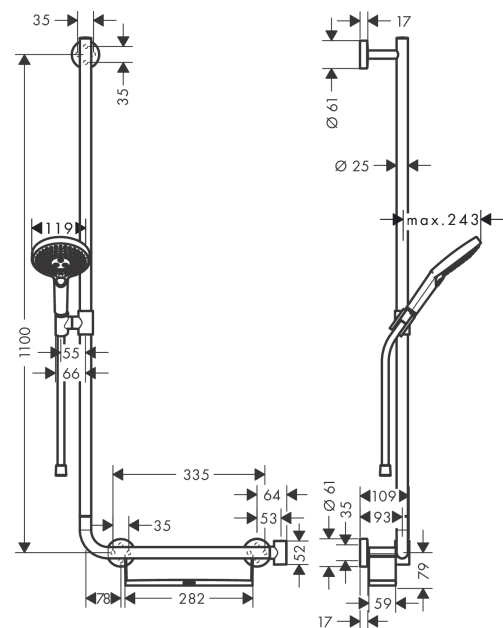

Maattekening