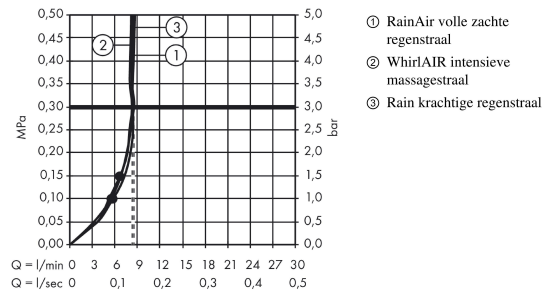

Raindance Select S
doucheset 120 3jet EcoSmart 9 l/min met Unica 'Comfort glijstang 110 cm links
 Oppervlakte finish: **wit/chroom** Artikelnummer: **26325400**

Beschrijving

- bestaat uit: handdouche, glijstang, opbergmand, Doucheslang, schuifstuk
- diameter handdouche 125 mm
- Rain, RainAir volle zachte regenstraal, Whirl intensieve massagestraal
- handige straalkeuze via Select-knop
- planchet van kunststof, oppervlak wit
- straalplaat los reinigbaar
- traploos in hoogte verstelbaar
- 90° in positie verstelbare handdouchehouder, zwenkbaar naar links en rechts, omhoog en omlaag
- Douchehouder kan verwijderd worden
- metalen handdouchehouder
- wandhouders van metaal
- profielbuis: ronde
- buislengte: 1100 mm
- diameter glijstang: 25 mm
- wandbeugel kan ook worden gebruikt als handgreep - draagvermogen van 200 kg
- draaikoppeling voorkomt dat de slang in de knoop raakt

Artikeldetails

Vrijblijvende advies verkoopprijs excl. BTW	485,50 €
Vrijblijvende advies verkoopprijs incl. BTW	587,46 €

Technologie

Productfoto

Maattekening

Raindance Select S
doucheset 120 3jet EcoSmart 9 l/min met Unica 'Comfort glijstang 110 cm links
 Oppervlakte finish: **wit/chroom** Artikelnummer: **26325400**

Doorstroomdiagram

De verbruikswaarden werden in overeenstemming met de praktijk met de bijbehorende armaturen (thermostaat/mengkraan/inbouwventiel) gemeten.

De verbruikswaarden werden in overeenstemming met de praktijk met de bijbehorende armaturen (thermostaat/mengkraan/inbouwventiel) gemeten.