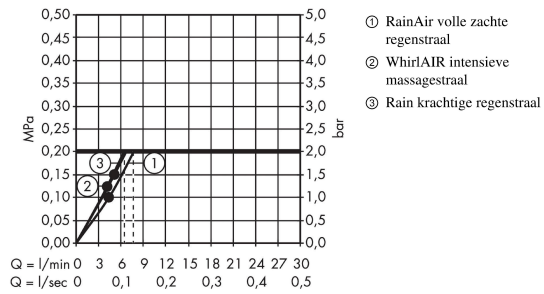

Raindance Select S
doucheset 120 3jet EcoSmart 9 l/min met Unica 'Comfort glijstang 110 cm links
 Oppervlakte finish: **wit/chroom** Artikelnummer: **26325400**

Beschrijving

- bestaat uit: handdouche, glijstang, opbergmand, Doucheslang, schuifstuk
- diameter handdouche 125 mm
- Rain, RainAir volle zachte regenstraal, Whirl intensieve massagestraal
- handige straalkeuze via Select-knop
- planchet van kunststof, oppervlak wit
- straalplaat los reinigbaar
- traploos in hoogte verstelbaar
- 90° in positie verstelbare handdouchehouder, zwenkbaar naar links en rechts, omhoog en omlaag
- Douchehouder kan verwijderd worden
- metalen handdouchehouder
- wandhouders van metaal
- profielbuis: ronde
- buislengte: 1100 mm
- diameter glijstang: 25 mm
- wandbeugel kan ook worden gebruikt als handgreep - draagvermogen van 200 kg
- draaikoppeling voorkomt dat de slang in de knoop raakt

Artikeldetails

Vrijblijvende advies verkoopprijs excl. BTW	485,50 €
Vrijblijvende advies verkoopprijs incl. BTW	587,46 €

Technologie

Productfoto

Maattekening

Raindance Select S
doucheset 120 3jet EcoSmart 9 l/min met Unica 'Comfort glijstang 110 cm links
 Oppervlakte finish: **wit/chroom** Artikelnummer: **26325400**

Doorstroomdiagram

De verbruikswaarden werden in overeenstemming met de praktijk met de bijbehorende armaturen (thermostaat/mengkraan/inbouwventiel) gemeten.

De verbruikswaarden werden in overeenstemming met de praktijk met de bijbehorende armaturen (thermostaat/mengkraan/inbouwventiel) gemeten.