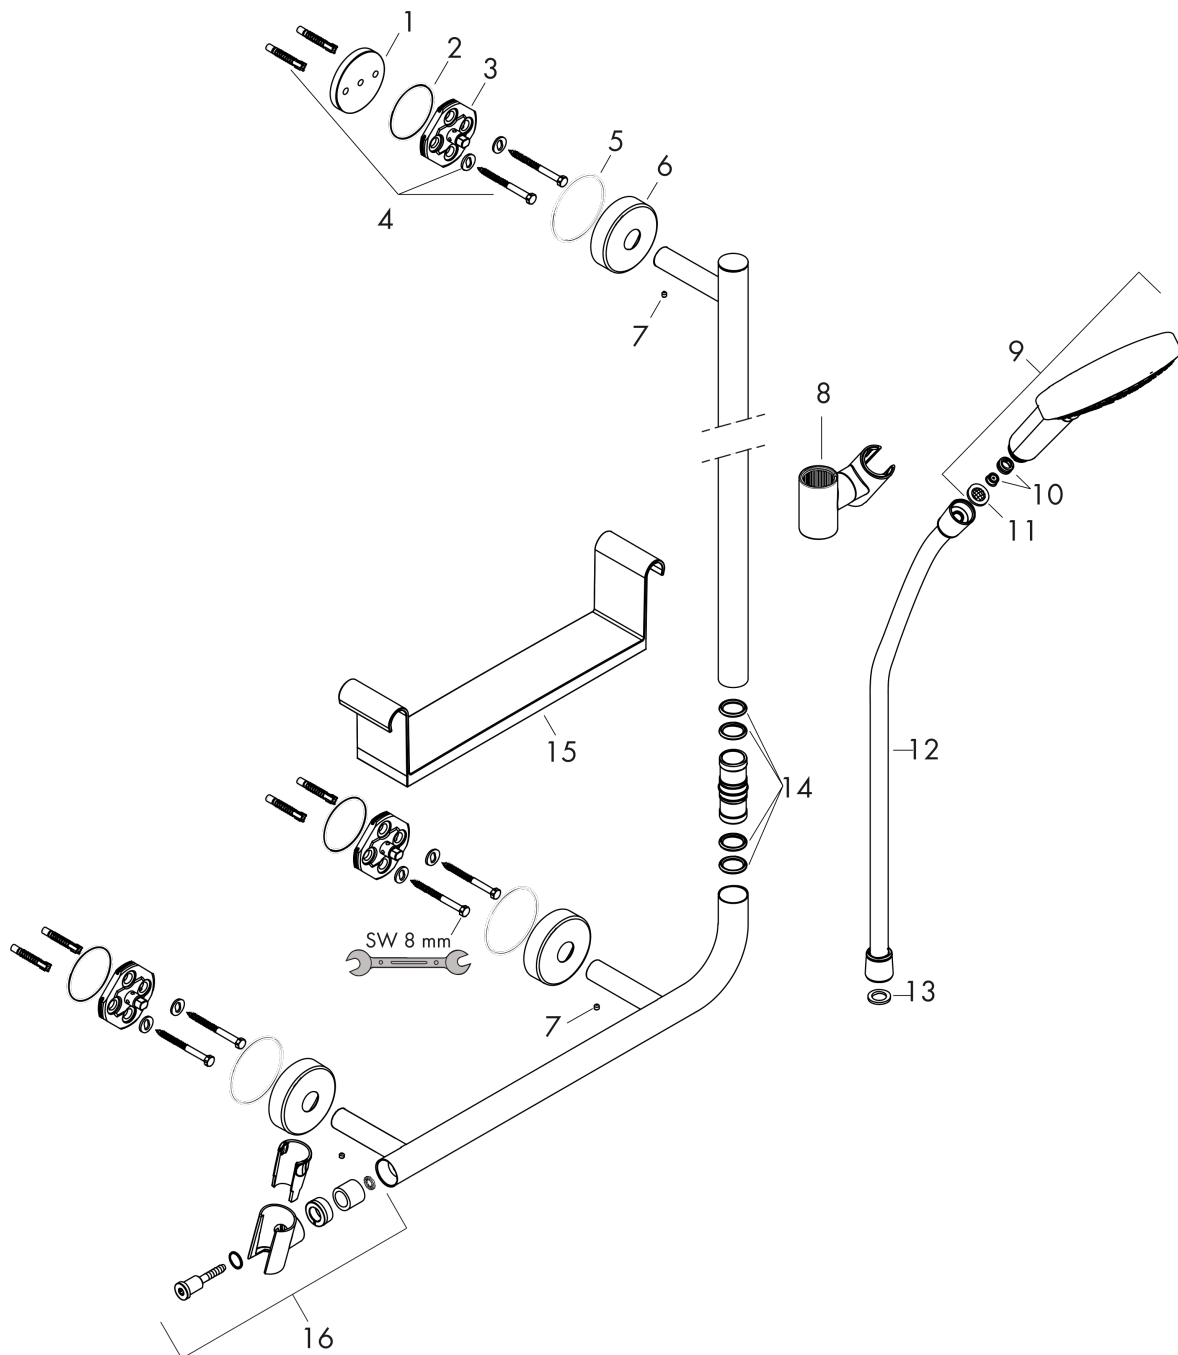

Raindance Select S
doucheset 120 3jet EcoSmart 9 l/min met Unica 'Comfort glijstang 110 cm links
Oppervlakte finish: wit/chroom Artikelnummer: 26325400

Explosietekening

Bouwjaar: 01/16 - 06/22

Raindance Select S
doucheset 120 3jet EcoSmart 9 l/min met Unica 'Comfort glijstang 110 cm links
Oppervlakte finish: **wit/chroom** Artikelnummer: **26325400**

Reserveonderdelenlijst

Bouwjaar: 01/16 - 06/22

Regel	Beschrijving	Artikelnummer	Prijs incl. BTW	VE
1	opvulschijf 7 mm	96380000	-	1
2	O-ring 45x2,5	98432000	-	1
3	wandhouder	98539000	-	1
4	bevestigingsmateriaal	98716000	-	1
5	O-Ring 50x2,5	95512000	-	1
6	rozet Ø 60 mm	92807000	-	1
7	inbusschroef M4x5	92846000	-	1
8	schuifstuk cpl.	95480000	-	1
9	Handdouche	26531000	-	1
10	doorstroombegrenzer (9 l/min)	95659000	-	1
11	zeefdichting	94246000	-	1
12	doucheslang Isiflex'B 1,60 m	28276000	-	1
13	dichting	98058000	-	1
14	O-ring 17x3	92818000	-	1
15	planchet	92806000	-	1
16	douchehouder	93269000	-	1